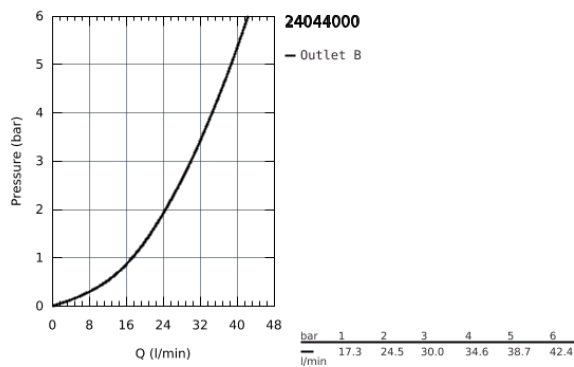

24 044 000 EUROSMART COSMOPOLITAN EINHAND-BRAUSEBATTERIE

PRODUKTBESCHREIBUNG

- Farbe: chrom
- Fertigmontageset für
- GROHE Rapido SmartBox (35 600/35 604)
- GROHE SilkMove 46 mm Keramikkartusche
- GROHE Long-Life Shine Oberfläche
- Wandrosette mit GROHE FastFixation mit verdeckter Rosetten- und Schaftabdichtung, verdeckte Befestigung
- Rosette aus Metall, nachträglich 6° ausrichtbar
- Bedienungshebel aus Metall
- Durchfluss: Abgang B oder C = 30 l/min
- ohne Rohbau-Set

Certificate NF - Classement E1 C1 A3 U3

24 044 000 EUROSMART COSMOPOLITAN EINHAND-BRAUSEBATTERIE

ERSATZTEILE, Juli 2017 – jetzt

- 1: Hebel (Bestell-Nr. 46682000)
 - 2: Rosette (Bestell-Nr. 48428000)
 - 3: Montageplatte (Bestell-Nr. 48439000)
 - 4: Kappe (Bestell-Nr. 02693000)
 - 5: Kartusche (Bestell-Nr. 46048000)
 - 6: Dichtung (Bestell-Nr. 48360000)
 - 7: Temperaturbegrenzer (Bestell-Nr. 46308000)*
 - 8: Universal-Verlängerungsset 25 mm (Bestell-Nr. 14056000)*
 - 9: Universal-Verlängerungsset 50 mm (Bestell-Nr. 14057000)*
- *Sonderzubehör