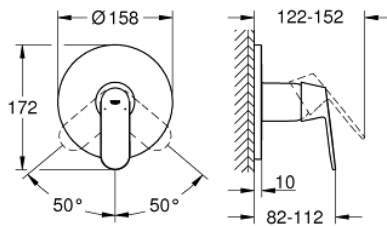

24 044 000 EUROSMART COSMOPOLITAN EINHAND-BRAUSEBATTERIE

PRODUKTBESCHREIBUNG

- Farbe: chrom
- Fertigmontageset für
- GROHE Rapido SmartBox (35 600/35 604)
- GROHE SilkMove 46 mm Keramikkartusche
- GROHE Long-Life Shine Oberfläche
- Wandrosette mit GROHE FastFixation mit verdeckter Rosetten- und Schaftabdichtung, verdeckte Befestigung
- Rosette aus Metall, nachträglich 6° ausrichtbar
- Bedienungshebel aus Metall
- Durchfluss: Abgang B oder C = 30 l/min
- ohne Rohbau-Set

Certificate NF - Classement E1 C1 A3 U3

24 044 000 EUROSMART COSMOPOLITAN EINHAND-BRAUSEBATTERIE

ERSATZTEILE, Juli 2017 – jetzt

- 1: Hebel (Bestell-Nr. 46682000)
 - 2: Rosette (Bestell-Nr. 48428000)
 - 3: Montageplatte (Bestell-Nr. 48439000)
 - 4: Kappe (Bestell-Nr. 02693000)
 - 5: Kartusche (Bestell-Nr. 46048000)
 - 6: Dichtung (Bestell-Nr. 48360000)
 - 7: Temperaturbegrenzer (Bestell-Nr. 46308000)*
 - 8: Universal-Verlängerungsset 25 mm (Bestell-Nr. 14056000)*
 - 9: Universal-Verlängerungsset 50 mm (Bestell-Nr. 14057000)*
- *Sonderzubehör