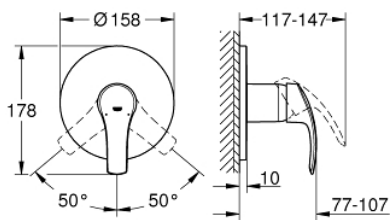

24 042 002 EUROSMART EINHAND-BRAUSEBATTERIE

PRODUKTBESCHREIBUNG

- Farbe: chrom
- Fertigmontageset für
- GROHE Rapido SmartBox (35 600/35 604)
- GROHE SilkMove 46 mm Keramikkartusche
- GROHE Long-Life Shine Oberfläche
- Wandrosette mit GROHE FastFixation mit verdeckter Rosetten- und Schaftabdichtung, verdeckte Befestigung
- Rosette aus Metall, nachträglich 6° ausrichtbar
- Bedienungshebel aus Metall
- Durchfluss: Abgang B oder C = 30 l/min
- ohne Rohbau-Set

Certificate NF - Classement E1 C1 A3 U3

24 042 002 EUROSMART EINHAND-BRAUSEBATTERIE

24 042 002 EUROSMART EINHAND-BRAUSEBATTERIE

ERSATZTEILE, Juli 2017 – jetzt

- 1: Hebel (Bestell-Nr. 46903000)
 - 2: Rosette (Bestell-Nr. 48428000)
 - 3: Montageplatte (Bestell-Nr. 48439000)
 - 4: Kappe (Bestell-Nr. 02693000)
 - 5: Kartusche (Bestell-Nr. 46048000)
 - 6: Dichtung (Bestell-Nr. 48360000)
 - 7: Temperaturbegrenzer (Bestell-Nr. 46308000)*
 - 8: Universal-Verlängerungsset 25 mm (Bestell-Nr. 14056000)*
 - 9: Universal-Verlängerungsset 50 mm (Bestell-Nr. 14057000)*
- *Sonderzubehör