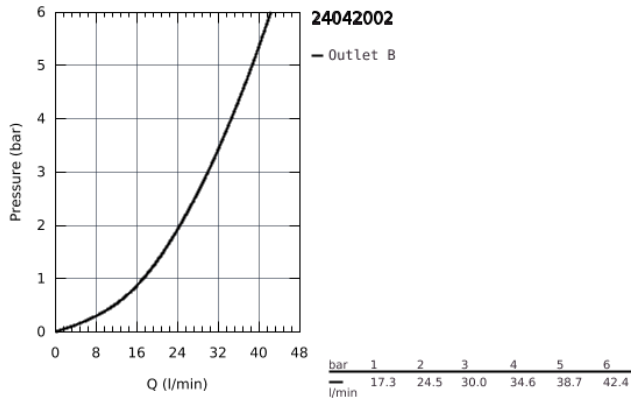

24 042 002 EUROSMART EINHAND-BRAUSEBATTERIE

PRODUKTBESCHREIBUNG

- Farbe: chrom
- Fertigmontageset für
- GROHE Rapido SmartBox (35 600/35 604)
- GROHE SilkMove 46 mm Keramikkartusche
- GROHE Long-Life Shine Oberfläche
- Wandrosette mit GROHE FastFixation mit verdeckter Rosetten- und Schaftabdichtung, verdeckte Befestigung
- Rosette aus Metall, nachträglich 6° ausrichtbar
- Bedienungshebel aus Metall
- Durchfluss: Abgang B oder C = 30 l/min
- ohne Rohbau-Set

Certificate NF - Classement E1 C1 A3 U3

24 042 002 EUROSMART EINHAND-BRAUSEBATTERIE

24 042 002 EUROSMART EINHAND-BRAUSEBATTERIE

ERSATZTEILE, Juli 2017 – jetzt

- 1: Hebel (Bestell-Nr. 46903000)
 - 2: Rosette (Bestell-Nr. 48428000)
 - 3: Montageplatte (Bestell-Nr. 48439000)
 - 4: Kappe (Bestell-Nr. 02693000)
 - 5: Kartusche (Bestell-Nr. 46048000)
 - 6: Dichtung (Bestell-Nr. 48360000)
 - 7: Temperaturbegrenzer (Bestell-Nr. 46308000)*
 - 8: Universal-Verlängerungsset 25 mm (Bestell-Nr. 14056000)*
 - 9: Universal-Verlängerungsset 50 mm (Bestell-Nr. 14057000)*
- *Sonderzubehör