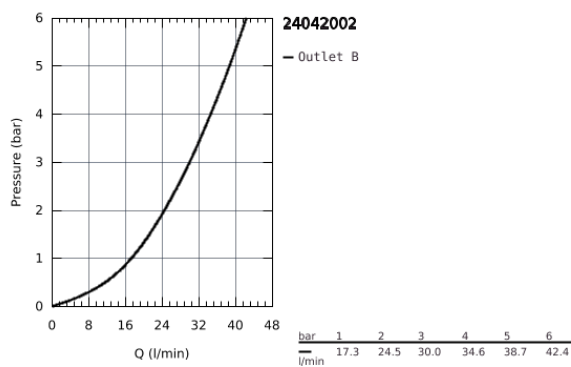

24 042 002 EUROSMART EINHAND-BRAUSEBATTERIE

PRODUKTBESCHREIBUNG

- Farbe: chrom
- Fertigmontageset für
- GROHE Rapido SmartBox (35 600/35 604)
- GROHE SilkMove 46 mm Keramikkartusche
- GROHE Long-Life Shine Oberfläche
- Wandrosette mit GROHE FastFixation mit verdeckter Rosetten- und Schaftabdichtung, verdeckte Befestigung
- Rosette aus Metall, nachträglich 6° ausrichtbar
- Bedienungshebel aus Metall
- Durchfluss: Abgang B oder C = 30 l/min
- ohne Rohbau-Set

Certificate NF - Classement E1 C1 A3 U3

24 042 002 EUROSMART EINHAND-BRAUSEBATTERIE

24 042 002 EUROSMART EINHAND-BRAUSEBATTERIE

ERSATZTEILE, Juli 2017 – jetzt

- 1: Hebel (Bestell-Nr. 46903000)
 - 2: Rosette (Bestell-Nr. 48428000)
 - 3: Montageplatte (Bestell-Nr. 48439000)
 - 4: Kappe (Bestell-Nr. 02693000)
 - 5: Kartusche (Bestell-Nr. 46048000)
 - 6: Dichtung (Bestell-Nr. 48360000)
 - 7: Temperaturbegrenzer (Bestell-Nr. 46308000)*
 - 8: Universal-Verlängerungsset 25 mm (Bestell-Nr. 14056000)*
 - 9: Universal-Verlängerungsset 50 mm (Bestell-Nr. 14057000)*
- *Sonderzubehör