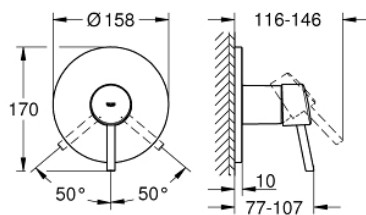

PRODUKTBESCHREIBUNG

- Farbe: chrom
- Fertigmontageset für
- GROHE Rapido SmartBox (35 600/35 604)
- GROHE SilkMove 46 mm Keramikkartusche
- GROHE Long-Life Shine Oberfläche
- Wandrosette mit GROHE FastFixation mit verdeckter Rosetten- und Schaftabdichtung, verdeckte Befestigung
- Rosette aus Metall, nachträglich 6° ausrichtbar
- Bedienungshebel aus Metall
- Durchfluss: Abgang B oder C = 30 l/min
- ohne Rohbau-Set

Certificate NF - Classement E1 C1 A3 U3