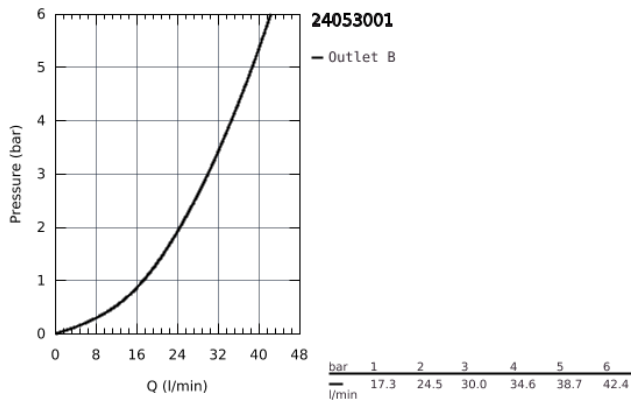

24 053 001 **CONCETTO EINHAND-BRAUSEBATTERIE**