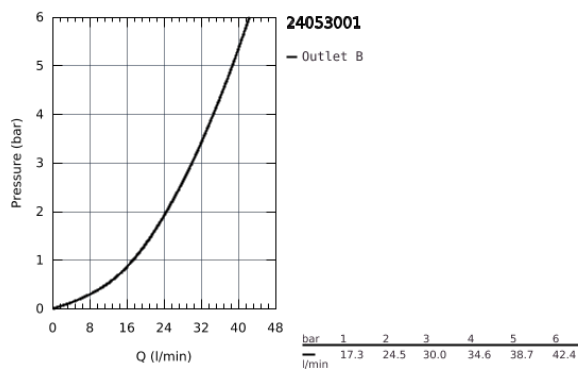

PRODUKTBESCHREIBUNG

- Farbe: chrom
- Fertigmontageset für
- GROHE Rapido SmartBox (35 600/35 604)
- GROHE SilkMove 46 mm Keramikkartusche
- GROHE Long-Life Shine Oberfläche
- Wandrosette mit GROHE FastFixation mit verdeckter Rosetten- und Schaftabdichtung, verdeckte Befestigung
- Rosette aus Metall, nachträglich 6° ausrichtbar
- Bedienungshebel aus Metall
- Durchfluss: Abgang B oder C = 30 l/min
- ohne Rohbau-Set

Certificate NF - Classement E1 C1 A3 U3