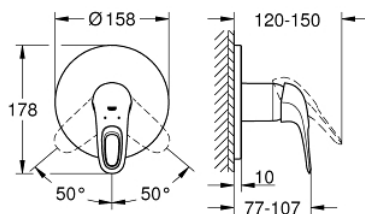

24 048 003 EUROSTYLE EINHAND-BRAUSEBATTERIE

PRODUKTBESCHREIBUNG

- Farbe: chrom
- Fertigmontageset für
- GROHE Rapido SmartBox (35 600/35 604)
- GROHE SilkMove 46 mm Keramikkartusche
- GROHE Long-Life Shine Oberfläche
- Wandrosette mit GROHE FastFixation mit verdeckter Rosetten- und Schaftabdichtung, verdeckte Befestigung
- Rosette aus Metall, nachträglich 6° ausrichtbar
- Bedienungshebel aus Metall
- Durchfluss: Abgang B oder C = 30 l/min
- ohne Rohbau-Set

Certificate NF - Classement E1 C1 A3 U3

24 048 003 EUROSTYLE EINHAND-BRAUSEBATTERIE

24 048 003 EUROSTYLE EINHAND-BRAUSEBATTERIE

ERSATZTEILE, Juli 2017 – jetzt

- 1: Hebel (Bestell-Nr. 46940000)
 - 2: Rosette (Bestell-Nr. 48428000)
 - 3: Montageplatte (Bestell-Nr. 48439000)
 - 4: Kappe (Bestell-Nr. 02693000)
 - 5: Kartusche (Bestell-Nr. 46048000)
 - 6: Dichtung (Bestell-Nr. 48360000)
 - 7: Temperaturbegrenzer (Bestell-Nr. 46308000)*
 - 8: Universal-Verlängerungsset 25 mm (Bestell-Nr. 14056000)*
 - 9: Universal-Verlängerungsset 50 mm (Bestell-Nr. 14057000)*
- *Sonderzubehör