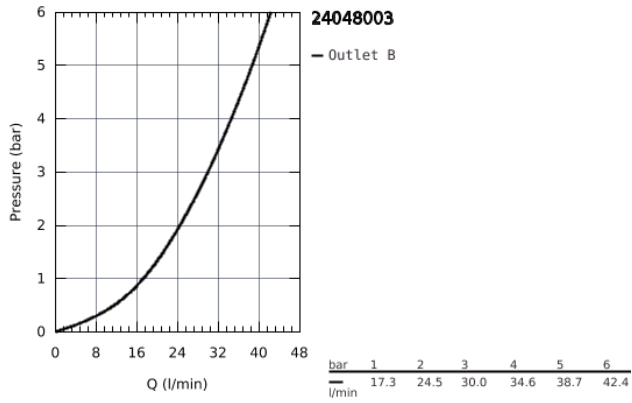

24 048 003 EUROSTYLE EINHAND-BRAUSEBATTERIE

PRODUKTBESCHREIBUNG

- Farbe: chrom
- Fertigmontageset für
- GROHE Rapido SmartBox (35 600/35 604)
- GROHE SilkMove 46 mm Keramikkartusche
- GROHE Long-Life Shine Oberfläche
- Wandrosette mit GROHE FastFixation mit verdeckter Rosetten- und Schaftabdichtung, verdeckte Befestigung
- Rosette aus Metall, nachträglich 6° ausrichtbar
- Bedienungshebel aus Metall
- Durchfluss: Abgang B oder C = 30 l/min
- ohne Rohbau-Set

Certificate NF - Classement E1 C1 A3 U3

24 048 003 EUROSTYLE EINHAND-BRAUSEBATTERIE

24 048 003 EUROSTYLE EINHAND-BRAUSEBATTERIE

ERSATZTEILE, Juli 2017 – jetzt

- 1: Hebel (Bestell-Nr. 46940000)
 - 2: Rosette (Bestell-Nr. 48428000)
 - 3: Montageplatte (Bestell-Nr. 48439000)
 - 4: Kappe (Bestell-Nr. 02693000)
 - 5: Kartusche (Bestell-Nr. 46048000)
 - 6: Dichtung (Bestell-Nr. 48360000)
 - 7: Temperaturbegrenzer (Bestell-Nr. 46308000)*
 - 8: Universal-Verlängerungsset 25 mm (Bestell-Nr. 14056000)*
 - 9: Universal-Verlängerungsset 50 mm (Bestell-Nr. 14057000)*
- *Sonderzubehör