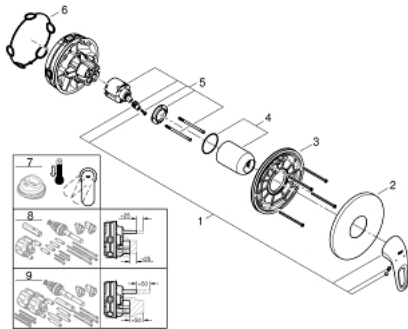

24 048 003 EUROSTYLE EINHAND-BRAUSEBATTERIE

PRODUKTBESCHREIBUNG

- Farbe: chrom
- Fertigmontageset für
- GROHE Rapido SmartBox (35 600/35 604)
- GROHE SilkMove 46 mm Keramikkartusche
- GROHE Long-Life Shine Oberfläche
- Wandrosette mit GROHE FastFixation mit verdeckter Rosetten- und Schaftabdichtung, verdeckte Befestigung
- Rosette aus Metall, nachträglich 6° ausrichtbar
- Bedienungshebel aus Metall
- Durchfluss: Abgang B oder C = 30 l/min
- ohne Rohbau-Set

Certificate NF - Classement E1 C1 A3 U3

24 048 003 EUROSTYLE EINHAND-BRAUSEBATTERIE

24 048 003 EUROSTYLE EINHAND-BRAUSEBATTERIE

ERSATZTEILE, Juli 2017 – jetzt

- 1: Hebel (Bestell-Nr. 46940000)
 - 2: Rosette (Bestell-Nr. 48428000)
 - 3: Montageplatte (Bestell-Nr. 48439000)
 - 4: Kappe (Bestell-Nr. 02693000)
 - 5: Kartusche (Bestell-Nr. 46048000)
 - 6: Dichtung (Bestell-Nr. 48360000)
 - 7: Temperaturbegrenzer (Bestell-Nr. 46308000)*
 - 8: Universal-Verlängerungsset 25 mm (Bestell-Nr. 14056000)*
 - 9: Universal-Verlängerungsset 50 mm (Bestell-Nr. 14057000)*
- *Sonderzubehör