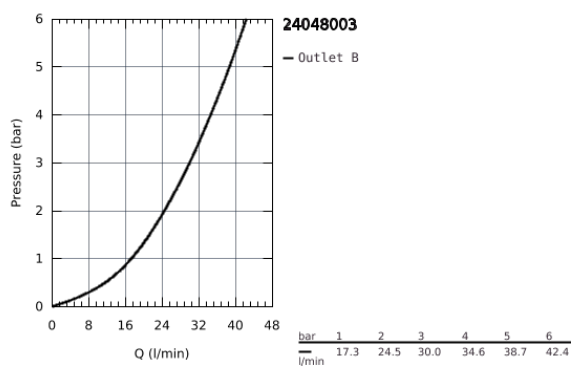

24 048 003 EUROSTYLE EINHAND-BRAUSEBATTERIE

PRODUKTBESCHREIBUNG

- Farbe: chrom
- Fertigmontageset für
- GROHE Rapido SmartBox (35 600/35 604)
- GROHE SilkMove 46 mm Keramikkartusche
- GROHE Long-Life Shine Oberfläche
- Wandrosette mit GROHE FastFixation mit verdeckter Rosetten- und Schaftabdichtung, verdeckte Befestigung
- Rosette aus Metall, nachträglich 6° ausrichtbar
- Bedienungshebel aus Metall
- Durchfluss: Abgang B oder C = 30 l/min
- ohne Rohbau-Set

Certificate NF - Classement E1 C1 A3 U3

24 048 003 EUROSTYLE EINHAND-BRAUSEBATTERIE

24 048 003 EUROSTYLE EINHAND-BRAUSEBATTERIE

ERSATZTEILE, Juli 2017 – jetzt

- 1: Hebel (Bestell-Nr. 46940000)
 - 2: Rosette (Bestell-Nr. 48428000)
 - 3: Montageplatte (Bestell-Nr. 48439000)
 - 4: Kappe (Bestell-Nr. 02693000)
 - 5: Kartusche (Bestell-Nr. 46048000)
 - 6: Dichtung (Bestell-Nr. 48360000)
 - 7: Temperaturbegrenzer (Bestell-Nr. 46308000)*
 - 8: Universal-Verlängerungsset 25 mm (Bestell-Nr. 14056000)*
 - 9: Universal-Verlängerungsset 50 mm (Bestell-Nr. 14057000)*
- *Sonderzubehör