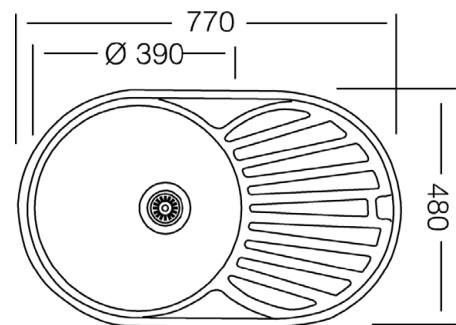

Cansas Edelstahlspüle

77 x 48

- + Pflegeleichter Edelstahl
- + Wechselseitig rechts/links einbaubar
- + 2 durchgestoßene Hahnlöcher
- + Für Unterschränke ab 50 cm Breite
- + Inkl. Ab- und Überlaufgarnitur und Korbventil

- + Edelstahlspüle mit 1 Becken und Abtropffläche
- + Für Spülenunterschränke ab 50 cm Breite
- + Wechselseitig rechts/links einbaubar
- + 2 Hahnlöcher durchgestoßen
- + Ablauf mit Siebkorb 90 mm
- + Mit Ab- und Überlaufgarnitur
- + Inkl. Fixierklemmen zum Einbau
- + Stahlqualität 304
- + Stahlstärke 0,6 mm
- + Beckentiefe: 170 mm

ABMESSUNGEN

Produktmaße (H x B x T) / Gewicht	20 x 77 x 48 cm / 6,2 kg
Ausschnittmaß	ca. 40 x 43 cm
Maße mit Verpackung (H x B x T) / Gewicht	27 x 91 x 55 cm / 7,6 kg

ARTIKELNUMMER	FARBE	EAN
CANSAS77x48	Edelstahl	4260407696169