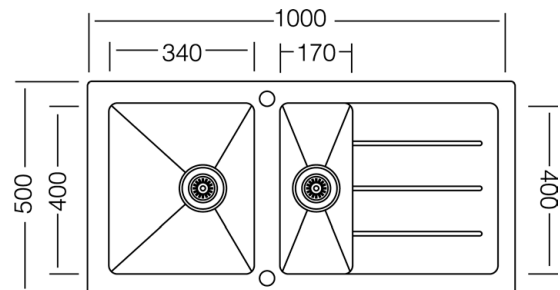

New York Glasspüle

100 x 50

- + Hochwertige Oberfläche aus Glas & Edelstahl
- + 1 Hahnloch + Excenter-Loch durchgestoßen
- + Wechselseitig rechts/links einbaubar
- + Für Unterschränke ab 60 cm Breite
- + Inkl. Ab- und Überlaufgarnitur, Korbventil und Excentergarnitur
- + Hitzebeständig bis 180 °C

- + Glasspüle mit 2 Becken und Abtropffläche
- + Für 60 cm Spülenunterschranke Breite
- + Wechselseitig links/rechts einbaubar
- + 2 Hahnlöcher durchgestoßen
- + Mit Excentergarnitur
- + Mit Ab- und Überlaufgarnitur
- + Ablauf mit Siebkorb 90 mm
- + Hitzebeständig bis 180 °C
- + Max. Gewichtsbelastung 100 kg
- + Glasqualität ESG
- + Glasstärke 8 mm
- + Stahlqualität 304 (Becken)
- + Stahlstärke 1 mm (Becken)
- + Beckentiefe 210 mm und 140 mm

ABMESSUNGEN

Produktmaße (H x B x T) / Gewicht	21 x 100 x 50 cm / 9 kg
Ausschnittmaß	ca. 61,8 x 47 cm
Maße mit Verpackung (H x B x T) / Gewicht	23 x 110 x 60 cm / 13 kg

ARTIKELNUMMER	FARBE	EAN
NEWYORK100X50W	weiß	4260407696114
NEWYORK100X50S	schwarz	4260407696107