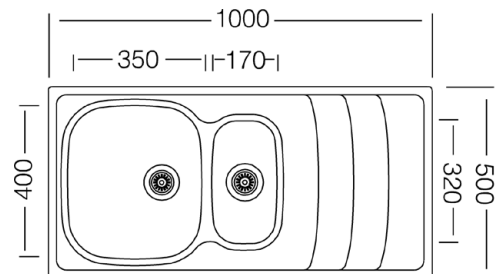

Miami Edelstahlpüle

100 x 50

- + Hochwertige Edelstahlpüle
- + Wechselseitig rechts/links einbaubar
- + Für Unterschränke ab 60 cm Breite
- + 2 Hahnlöcher durchgestoßen
- + Inkl. Ab- und Überlaufgarnitur, und Korbventil

- + Edelstahlpüle mit 2 Becken und Abtropffläche
- + Für Spülenunterschränke ab 60 cm Breite
- + Wechselseitig rechts/links einbaubar
- + 2 Hahnlöcher durchgestoßen
- + Ablauf mit Siebkorb 90 mm
- + Mit Ab- und Überlaufgarnitur
- + Beckentiefe 190 mm und 130 mm
- + Stahlqualität 304
- + Stahlstärke 0,8 mm

ABMESSUNGEN

| | |
|---|-----------------------------|
| Produktmaße (H x B x T) / Gewicht | 19 x 100 x 50 cm / 5,7 kg |
| Ausschnittmaß | ca. 97,6 x 47,6 cm |
| Maße mit Verpackung (H x B x T) / Gewicht | 20 x 105 x 52,5 cm / 8,7 kg |