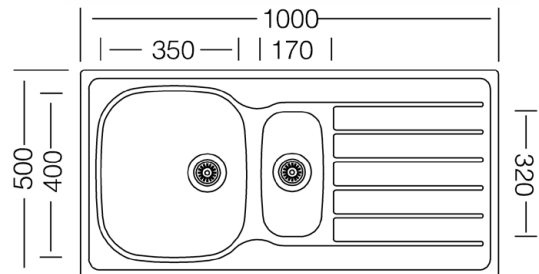

Dallas Edelstahlspüle

100 x 50

- + Pflegeleichter Edelstahl
- + 2 durchgestoßene Hahnlöcher
- + Wechselseitig recht/links einbaubar
- + Für Unterschränke ab 60 cm Breite
- + Inkl. Ab- und Überlaufgarnitur

- + Edelstahlspüle mit 2 Becken und Abtropffläche
- + Für Spülenunterschränke ab 60 cm Breite
- + Wechselseitig links/rechts einbaubar
- + 2 Hahnlöcher durchgestoßen
- + Ablauf mit Siebkorb 90 mm
- + Mit Ab- und Überlaufgarnitur
- + Stahlqualität 304
- + Stahlstärke 0,6 mm
- + Beckentiefe 170 mm und 130 mm

ABMESSUNGEN

Produktmaße (H x B x T) / Gewicht	17,5 x 100 x 50 cm / 3,5 kg
Ausschnittmaß	ca. 98,2 x 48,2 cm
Maße mit Verpackung (H x B x T) / Gewicht	20 x 105 x 52,2 cm / 9 kg

ARTIKELNUMMER	FARBE	EAN
DALLAS100X50	Edelstahl	4260407696152