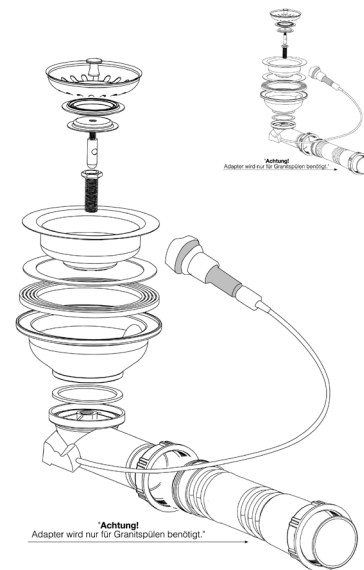

Excenter Excentergarnitur für 1+1,5 Becken-Spülen

- + Passend zu allen Spülen mit einem 3 1/2" Ablauf: Alineo, Luna, Nevada, Dallas, New York, Chicago, Miami, Cansas, Denver und Boston
- + Als Ersatz für den bestehenden Siebkorb im Spülbecken bei 1-Beckenspülen
- + auch für 1,5 Becken-Spülen verwendbar

ABMESSUNGEN / GEWICHT

H x B x T in cm / kg	59 x 43,5 x 22,5 / 5,7
Ausschnittmaß	ca. 57,4 x 45,1
Maße mit Verpackung in cm (H x B x T) / kg	64,5 x 49,5 x 25,5 / 6,2

ARTIKELNUMMER	FARBE	EAN
EXCENTER	-	4260458241264