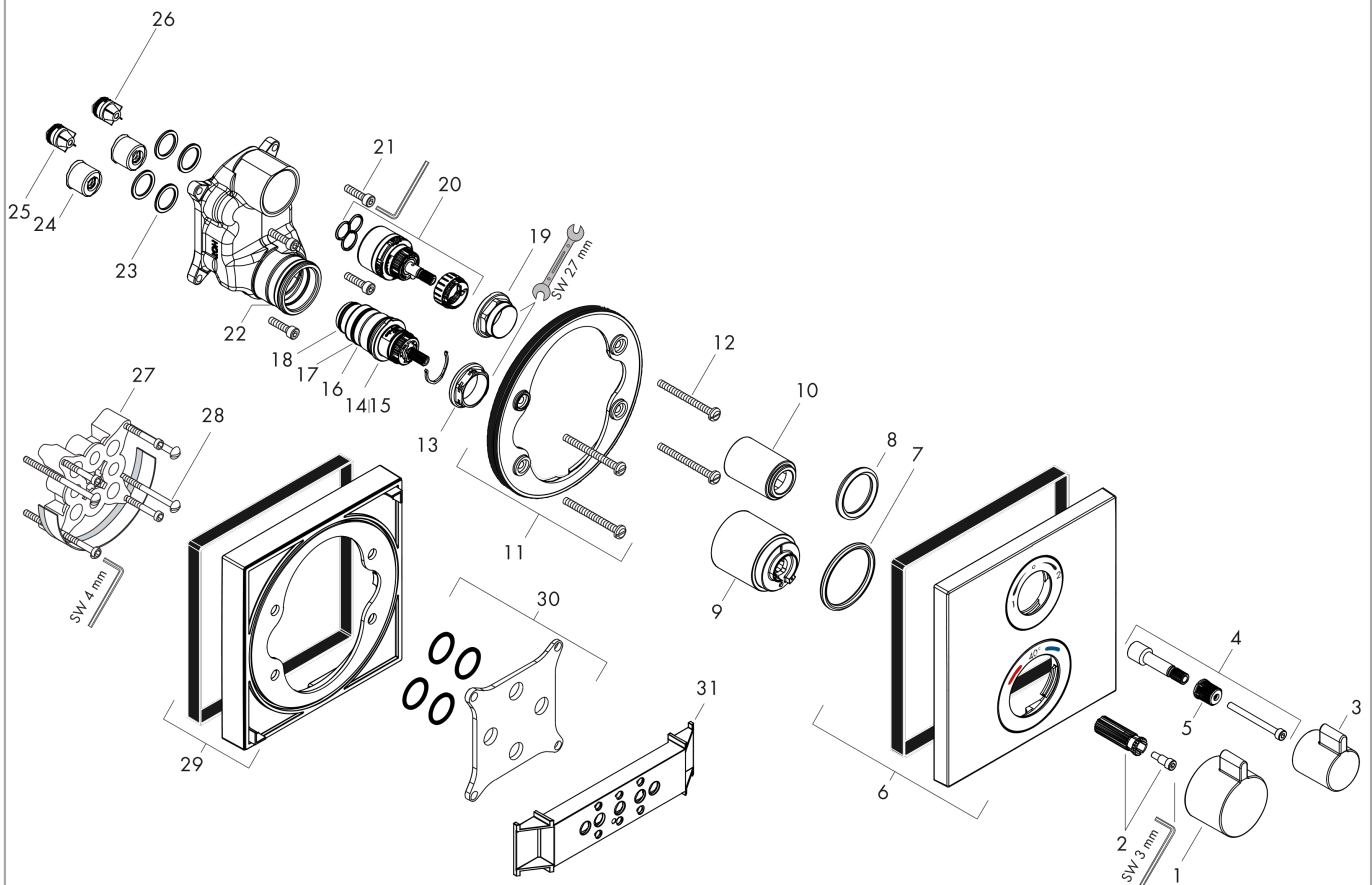

Ecostat Square
Thermostat Unterputz für 2 Verbraucher
 Oberflächen: **Chrom** Artikelnummer: **15714000**

Beschreibung

Merkmale

- 2 Verbraucher
- maximale Durchflussmenge bei 3 bar: 29 l/min
- Durchflussmenge oberer Abgang: 28 l/min
- Durchflussmenge unterer Abgang: 25 l/min
- Thermostatkartusche zur Regelung der Temperatur, Ab-/ Umstellventil
- Sicherheitssperre bei 40 °C
- Temperaturbegrenzung einstellbar
- Anschlussart: Grundkörper
- min. Betriebsdruck: 1 bar
- max. Betriebsdruck: 10 bar
- Geräuschgruppe: I
- Durchflussklasse: B, B
- DVGW NW-6509CS0574
- PA-IX 28385/IBB

Explosionszeichnung

Baujahr: >10/17

Ecostat Square
Thermostat Unterputz für 2 Verbraucher
 Oberflächen: **Chrom** Artikelnummer: **15714000**

Ersatzteilliste

Baujahr: >10/17

Pos.	Beschreibung	Artikelnummer	PG	VE
1	Thermostatgriff	92215000	11	1
2	Schnappeinsatz mit Schraube	95843000	3	1
3	Griff	92281000	10	1
4	Griffadapter	95252000	11	1
5	Schnappeinsatz mit Schraube	98932000	5	1
6	Rosette 155 / 155 mm	93241000	15	1
7	O-Ring 44x4	98471000	3	1
8	O-Ring 30x5	98153000	1	1
9	Hülse	92216000	8	1
10	Hülse	95253000	8	1
11	Rosettenträger	98793000	9	1
12	Trägerschraubenset	96454000	3	1
13	Mutter	98913000	6	1
14	Temperatur Regeleinheit	98282000	14	1
15	Regeleinheit für vertauschte Anschlüsse	92373000	18	1
16	O-Ring 25x2,5	92146000	5	1
17	O-Ring 25x1,5	98146000	1	1
18	O-Ring 20x1,5	98197000	1	1
19	Mutter	95255000	6	1
20	Absperreinheit inkl. Umsteller	98283000	12	1
21	Schraubenset	96525000	3	1
22	O-Ring 36x2	98156000	1	1
23	O-Ring 16x2	98133000	1	1
24	Schalldämpfer	94073000	7	1
25	Rückflussverhinderer (druckbeständig bis 2 MPa)	92594000	5	1
26	Rückflußverhinderer-Set DW 15	97350000	6	1
27	Verlängerung 25 mm	13595000	98	1
28	Trägerschraubenset	97747000	1	1
29	Verlängerung 22 mm	13593000	98	1
30	Ausgleichsset 1°	95521000	16	1
31	Montagehilfe	92540000	98	1
a	Grundset	01800180	98	1
b	Adapter für vertauschte Anschlüsse	93181000	18	1