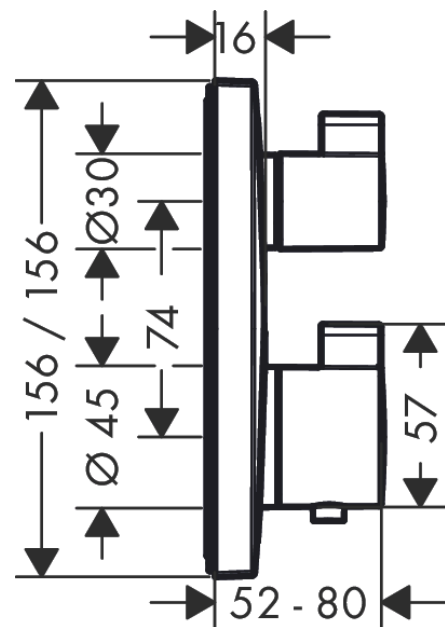

Maßzeichnung