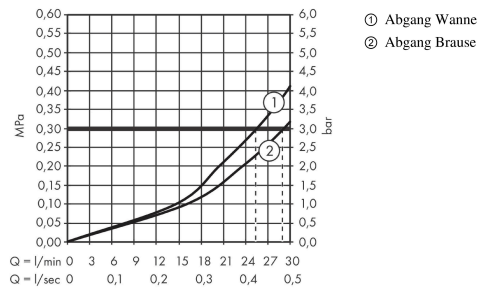

Ecostat Square
Thermostat Unterputz für 2 Verbraucher
 Oberflächen: **Chrom** Artikelnummer: **15714000**

Beschreibung

Merkmale

- 2 Verbraucher
- maximale Durchflussmenge bei 3 bar: 29 l/min
- Durchflussmenge oberer Abgang: 28 l/min
- Durchflussmenge unterer Abgang: 25 l/min
- Thermostatkartusche zur Regelung der Temperatur, Ab-/ Umstellventil
- Sicherheitssperre bei 40 °C
- Temperaturbegrenzung einstellbar
- Anschlussart: Grundkörper
- min. Betriebsdruck: 1 bar
- max. Betriebsdruck: 10 bar
- Geräuschgruppe: I
- Durchflussklasse: B, B
- DVGW NW-6509CS0574
- PA-IX 28385/IBB

Designpreise

Zertifikate

Produktabbildung

Maßzeichnung

Ecostat Square
Thermostat Unterputz für 2 Verbraucher
 Oberflächen: **Chrom** Artikelnummer: **15714000**

Durchflussdiagramm

Ecostat Square
Thermostat Unterputz für 2 Verbraucher
 Oberflächen: **Chrom** Artikelnummer: **15714000**