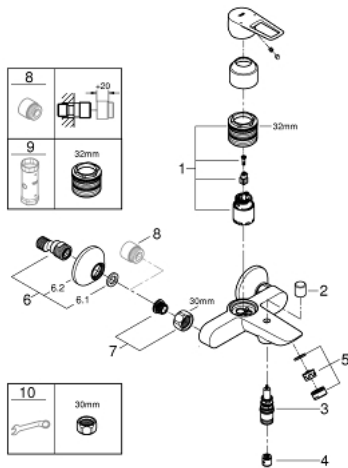

23 602 001 BAULOOP EINHAND-WANNENBATTERIE, 1/2"

PRODUKTBESCHREIBUNG

- Colour: chrom
- Wandmontage
- Bedienungshebel aus Metall
- GROHE Long-Life 35 mm Keramikkartusche
- mit Temperaturbegrenzer
- GROHE Long-Life Shine Oberfläche
- variabel einstellbare Mengenbegrenzung
- automatische Umstellung: Wanne/Brause
- Auslauf mit Mousseur
- Brauseabgang unten 1/2" mit integriertem Rückflussverhinderer
- Eigensicher gegen Rückfließen
- S-Anschlüsse
- Wandrosette aus Metall
- Professional Edition

23 602 001 BAULoop EINHAND-WANNENBATTERIE, 1/2"

ERSATZTEILE

- 1: Kartusche (Order-nr. 46374000)
- 2: Umstellknopf (Order-nr. 64309000)
- 3: Umstellung (Order-nr. 65655000)
- 4: Rückflussverhinderer (Order-nr. 08565000)
- 5: Mousseur (Order-nr. 13941000)
- 6: S-Anschluss (Order-nr. 12075000)
- 6.1: Dichtung (Order-nr. 0138600M)
- 6.2: Rosette (Order-nr. 0221000M)
- 7: Anschlussverschraubung 1/2" (Order-nr. 45044000)
- 8: Verlängerung 3/4", 20 mm (Order-nr. 0713000M)*
- 9: Temperaturbegrenzer (Order-nr. 46375000)*
- 10: Steckschlüssel (Order-nr. 19332000)*
- 11: Spezialschlüssel (Order-nr. 19377000)*