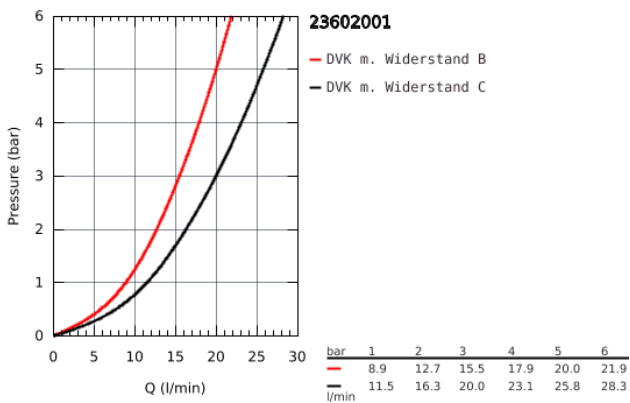

23 602 001 BAULOOP EINHAND-WANNENBATTERIE, 1/2"

PRODUKTBESCHREIBUNG

- Colour: chrom
- Wandmontage
- Bedienungshebel aus Metall
- GROHE Long-Life 35 mm Keramikkartusche
- mit Temperaturbegrenzer
- GROHE Long-Life Shine Oberfläche
- variabel einstellbare Mengenbegrenzung
- automatische Umstellung: Wanne/Brause
- Auslauf mit Mousseur
- Brauseabgang unten 1/2" mit integriertem Rückflussverhinderer
- Eigensicher gegen Rückfließen
- S-Anschlüsse
- Wandrosette aus Metall
- Professional Edition

23 602 001 BAULoop EINHAND-WANNENBATTERIE, 1/2"

ERSATZTEILE

- 1: Kartusche (Order-nr. 46374000)
- 2: Umstellknopf (Order-nr. 64309000)
- 3: Umstellung (Order-nr. 65655000)
- 4: Rückflussverhinderer (Order-nr. 08565000)
- 5: Mousseur (Order-nr. 13941000)
- 6: S-Anschluss (Order-nr. 12075000)
- 6.1: Dichtung (Order-nr. 0138600M)
- 6.2: Rosette (Order-nr. 0221000M)
- 7: Anschlussverschraubung 1/2" (Order-nr. 45044000)
- 8: Verlängerung 3/4", 20 mm (Order-nr. 0713000M)*
- 9: Temperaturbegrenzer (Order-nr. 46375000)*
- 10: Steckschlüssel (Order-nr. 19332000)*
- 11: Spezialschlüssel (Order-nr. 19377000)*