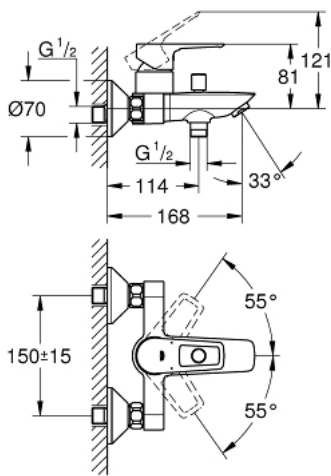

23 602 001 BAULOOP EINHAND-WANNENBATTERIE, 1/2"

PRODUKTBESCHREIBUNG

- Colour: chrom
- Wandmontage
- Bedienungshebel aus Metall
- GROHE Long-Life 35 mm Keramikkartusche
- mit Temperaturbegrenzer
- GROHE Long-Life Shine Oberfläche
- variabel einstellbare Mengenbegrenzung
- automatische Umstellung: Wanne/Brause
- Auslauf mit Mousseur
- Brauseabgang unten 1/2" mit integriertem Rückflussverhinderer
- Eigensicher gegen Rückfließen
- S-Anschlüsse
- Wandrosette aus Metall
- Professional Edition

23 602 001 BAULoop EINHAND-WANNENBATTERIE, 1/2"

ERSATZTEILE

- 1: Kartusche (Order-nr. 46374000)
- 2: Umstellknopf (Order-nr. 64309000)
- 3: Umstellung (Order-nr. 65655000)
- 4: Rückflussverhinderer (Order-nr. 08565000)
- 5: Mousseur (Order-nr. 13941000)
- 6: S-Anschluss (Order-nr. 12075000)
- 6.1: Dichtung (Order-nr. 0138600M)
- 6.2: Rosette (Order-nr. 0221000M)
- 7: Anschlussverschraubung 1/2" (Order-nr. 45044000)
- 8: Verlängerung 3/4", 20 mm (Order-nr. 0713000M)*
- 9: Temperaturbegrenzer (Order-nr. 46375000)*
- 10: Steckschlüssel (Order-nr. 19332000)*
- 11: Spezialschlüssel (Order-nr. 19377000)*