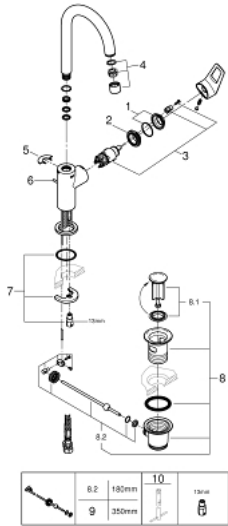

23 763 001 **BAULOOP EINHAND-WASCHTISCHBATTERIE, 1/2"**
L-SIZE

PRODUKTBESCHREIBUNG

- Colour: chrom
- Einlochmontage
- Bedienungshebel aus Metall
- GROHE Long-Life 28 mm Keramikkartusche
- mit Temperaturbegrenzer
- GROHE Long-Life Shine Oberfläche
- GROHE Water Saving Mousseur 5,7 l/min
- Schnell-Montage-System
- schwenkbarer Rohrauslauf
- Zugstangen-Ablaufgarnitur aus Kunststoff 1 1/4"
- flexible Anschlusschläuche
- Professional Edition

23 763 001 **BAULOOP EINHAND-WASCHTISCHBATTERIE, 1/2"**
L-SIZE

ERSATZTEILE

- 1: Kappe (Order-nr. 46581000)
 - 2: Befestigungsring (Order-nr. 46715000)
 - 3: Kartusche (Order-nr. 46580000)
 - 4: Mousseur (Order-nr. 13935000)
 - 5: Sicherungsring (Order-nr. 4825700M)
 - 6: Zugstange (Order-nr. 46739000)
 - 7: Gegenverschraubung (Order-nr. 46249000)
 - 8: Ablaufgarnitur 1 1/4" (Order-nr. 28910000)
 - 8.1: Stopfen (Order-nr. 07182000)
 - 8.2: Exzenterstange (Order-nr. 07052000)
 - 9: Exzenterstange (Order-nr. 07341000)*
 - 10: Montageschlüssel (Order-nr. 19017000)*
- * Optional accessories