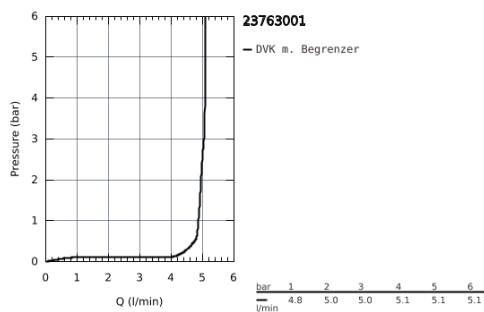

23 763 001 **BAULOOP EINHAND-WASCHTISCHBATTERIE, 1/2"**
L-SIZE

PRODUKTBESCHREIBUNG

- Colour: chrom
- Einlochmontage
- Bedienungshebel aus Metall
- GROHE Long-Life 28 mm Keramikkartusche
- mit Temperaturbegrenzer
- GROHE Long-Life Shine Oberfläche
- GROHE Water Saving Mousseur 5,7 l/min
- Schnell-Montage-System
- schwenkbarer Rohrauslauf
- Zugstangen-Ablaufgarnitur aus Kunststoff 1 1/4"
- flexible Anschlusschläuche
- Professional Edition

23 763 001 **BAULOOP EINHAND-WASCHTISCHBATTERIE, 1/2"**
L-SIZE

ERSATZTEILE

- 1: Kappe (Order-nr. 46581000)
 - 2: Befestigungsring (Order-nr. 46715000)
 - 3: Kartusche (Order-nr. 46580000)
 - 4: Mousseur (Order-nr. 13935000)
 - 5: Sicherungsring (Order-nr. 4825700M)
 - 6: Zugstange (Order-nr. 46739000)
 - 7: Gegenverschraubung (Order-nr. 46249000)
 - 8: Ablaufgarnitur 1 1/4" (Order-nr. 28910000)
 - 8.1: Stopfen (Order-nr. 07182000)
 - 8.2: Exzenterstange (Order-nr. 07052000)
 - 9: Exzenterstange (Order-nr. 07341000)*
 - 10: Montageschlüssel (Order-nr. 19017000)*
- * Optional accessories