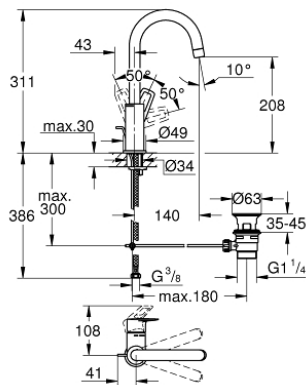

23 763 001 **BAULOOP EINHAND-WASCHTISCHBATTERIE, 1/2"**
L-SIZE

PRODUKTBESCHREIBUNG

- Colour: chrom
- Einlochmontage
- Bedienungshebel aus Metall
- GROHE Long-Life 28 mm Keramikkartusche
- mit Temperaturbegrenzer
- GROHE Long-Life Shine Oberfläche
- GROHE Water Saving Mousseur 5,7 l/min
- Schnell-Montage-System
- schwenkbarer Rohrauslauf
- Zugstangen-Ablaufgarnitur aus Kunststoff 1 1/4"
- flexible Anschlusschläuche
- Professional Edition

23 763 001 **BAULOOP EINHAND-WASCHTISCHBATTERIE, 1/2"**
L-SIZE

ERSATZTEILE

- 1: Kappe (Order-nr. 46581000)
 - 2: Befestigungsring (Order-nr. 46715000)
 - 3: Kartusche (Order-nr. 46580000)
 - 4: Mousseur (Order-nr. 13935000)
 - 5: Sicherungsring (Order-nr. 4825700M)
 - 6: Zugstange (Order-nr. 46739000)
 - 7: Gegenverschraubung (Order-nr. 46249000)
 - 8: Ablaufgarnitur 1 1/4" (Order-nr. 28910000)
 - 8.1: Stopfen (Order-nr. 07182000)
 - 8.2: Exzenterstange (Order-nr. 07052000)
 - 9: Exzenterstange (Order-nr. 07341000)*
 - 10: Montageschlüssel (Order-nr. 19017000)*
- * Optional accessories