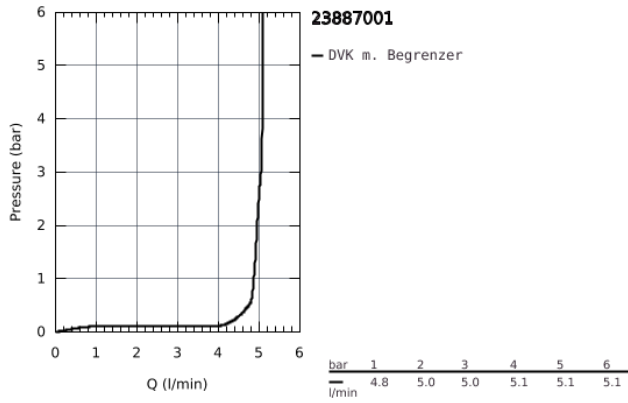

23 887 001 **BAULOO EINHAND-WASCHTISCHBATTERIE, 1/2"**  
**M-SIZE**

**PRODUKTBESCHREIBUNG**

- Colour: chrom
- Einlochmontage
- Bedienungshebel aus Metall
- GROHE Long-Life ES 28 mm Keramikkartusche Energie-Sparfunktion Mittelstellung kalt
- mit Temperaturbegrenzer
- GROHE Long-Life Shine Oberfläche
- getrennte innenliegende Wasserwege – kein Kontakt mit Blei oder Nickel innerhalb der Armatur
- GROHE Water Saving Mousseur 5,7 l/min
- Schnell-Montage-System
- Zugstangen-Ablaufgarnitur aus Kunststoff 1 1/4"
- flexible Anschlusschläuche
- Professional Edition

**Certificate NF - Classement E00 Ch3 A2 U3**

Pure Freude  
an Wasser

23 887 001 **BAULoop EINHAND-WASCHTISCHBATTERIE, 1/2"**  
**M-SIZE**

23 887 001 **BAULOOP EINHAND-WASCHTISCHBATTERIE, 1/2"**  
**M-SIZE**