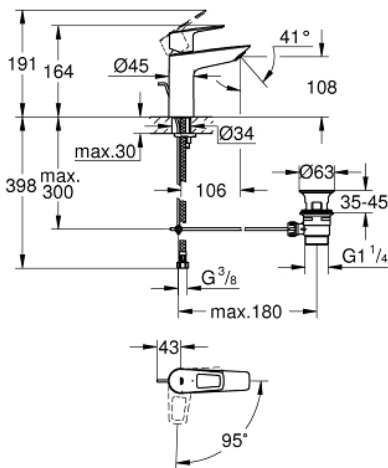

23 887 001 **BAULOO EINHAND-WASCHTISCHBATTERIE, 1/2"**  
**M-SIZE**

**PRODUKTBESCHREIBUNG**

- Colour: chrom
- Einlochmontage
- Bedienungshebel aus Metall
- GROHE Long-Life ES 28 mm Keramikkartusche Energie-Sparfunktion Mittelstellung kalt
- mit Temperaturbegrenzer
- GROHE Long-Life Shine Oberfläche
- getrennte innenliegende Wasserwege – kein Kontakt mit Blei oder Nickel innerhalb der Armatur
- GROHE Water Saving Mousseur 5,7 l/min
- Schnell-Montage-System
- Zugstangen-Ablaufgarnitur aus Kunststoff 1 1/4"
- flexible Anschlusschläuche
- Professional Edition

**Certificate NF - Classement E00 Ch3 A2 U3**

Pure Freude  
an Wasser

23 887 001 **BAULoop EINHAND-WASCHTISCHBATTERIE, 1/2"**  
**M-SIZE**

23 887 001 **BAULOOP EINHAND-WASCHTISCHBATTERIE, 1/2"**  
**M-SIZE**

**ERSATZTEILE**

- 1: Kartusche (Order-nr. 48518000)
  - 2: Zugstange (Order-nr. 46739000)
  - 3: Mousseur (Order-nr. 48159000)
  - 4: Gegenverschraubung (Order-nr. 46249000)
  - 5: Ablaufgarnitur 1 1/4" (Order-nr. 28910000)
  - 5.1: Stopfen (Order-nr. 07182000)
  - 5.2: Exzenterstange (Order-nr. 07052000)
  - 6: Exzenterstange (Order-nr. 07341000)\*
  - 7: Montageschlüssel (Order-nr. 19017000)\*
- \* Optional accessories