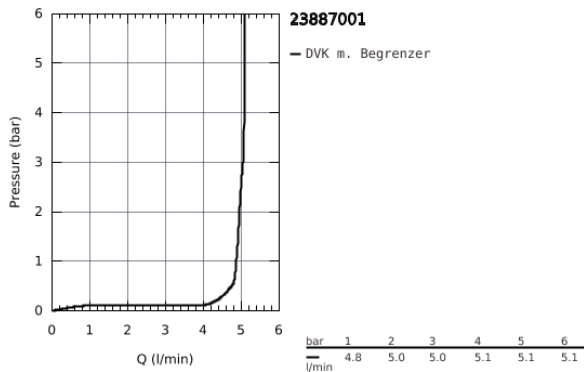

23 887 001 **BAULOO EINHAND-WASCHTISCHBATTERIE, 1/2"**  
**M-SIZE**

**PRODUKTBESCHREIBUNG**

- Colour: chrom
- Einlochmontage
- Bedienungshebel aus Metall
- GROHE Long-Life ES 28 mm Keramikkartusche Energie-Sparfunktion Mittelstellung kalt
- mit Temperaturbegrenzer
- GROHE Long-Life Shine Oberfläche
- getrennte innenliegende Wasserwege – kein Kontakt mit Blei oder Nickel innerhalb der Armatur
- GROHE Water Saving Mousseur 5,7 l/min
- Schnell-Montage-System
- Zugstangen-Ablaufgarnitur aus Kunststoff 1 1/4"
- flexible Anschlusschläuche
- Professional Edition

**Certificate NF - Classement E00 Ch3 A2 U3**

Pure Freude  
an Wasser

23 887 001 **BAULoop EINHAND-WASCHTISCHBATTERIE, 1/2"**  
**M-SIZE**

23 887 001 **BAULOOP EINHAND-WASCHTISCHBATTERIE, 1/2"**  
**M-SIZE**