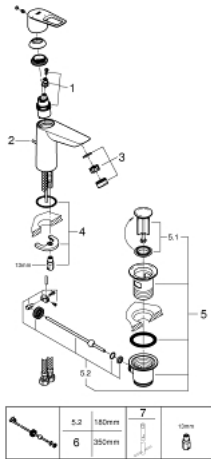

23 887 001 **BAULOO EINHAND-WASCHTISCHBATTERIE, 1/2"**  
**M-SIZE**

**PRODUKTBESCHREIBUNG**

- Colour: chrom
- Einlochmontage
- Bedienungshebel aus Metall
- GROHE Long-Life ES 28 mm Keramikkartusche Energie-Sparfunktion Mittelstellung kalt
- mit Temperaturbegrenzer
- GROHE Long-Life Shine Oberfläche
- getrennte innenliegende Wasserwege – kein Kontakt mit Blei oder Nickel innerhalb der Armatur
- GROHE Water Saving Mousseur 5,7 l/min
- Schnell-Montage-System
- Zugstangen-Ablaufgarnitur aus Kunststoff 1 1/4"
- flexible Anschlusschläuche
- Professional Edition

**Certificate NF - Classement E00 Ch3 A2 U3**

Pure Freude  
an Wasser

23 887 001 **BAULoop EINHAND-WASCHTISCHBATTERIE, 1/2"**  
**M-SIZE**

23 887 001 **BAULOOP EINHAND-WASCHTISCHBATTERIE, 1/2"**  
**M-SIZE**

**ERSATZTEILE**

- 1: Kartusche (Order-nr. 48518000)
  - 2: Zugstange (Order-nr. 46739000)
  - 3: Mousseur (Order-nr. 48159000)
  - 4: Gegenverschraubung (Order-nr. 46249000)
  - 5: Ablaufgarnitur 1 1/4" (Order-nr. 28910000)
  - 5.1: Stopfen (Order-nr. 07182000)
  - 5.2: Exzenterstange (Order-nr. 07052000)
  - 6: Exzenterstange (Order-nr. 07341000)\*
  - 7: Montageschlüssel (Order-nr. 19017000)\*
- \* Optional accessories