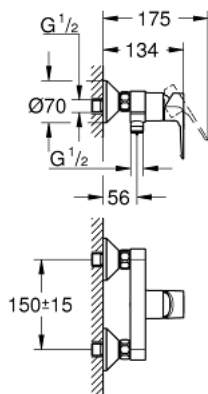

## 23 633 001 BAULOOK EINHAND-BRAUSEBATTERIE, 1/2"

### PRODUKTBESCHREIBUNG

- Colour: chrom
- Wandmontage
- Bedienungshebel aus Metall
- GROHE Long-Life 35 mm Keramikkartusche
- mit Temperaturbegrenzer
- GROHE Long-Life Shine Oberfläche
- variabel einstellbare Mengenbegrenzung
- Brauseabgang unten 1/2" mit integriertem Rückflussverhinderer
- Eigensicher gegen Rückfließen
- S-Anschlüsse
- Wandrosette aus Metall
- Professional Edition

## 23 633 001 BAULoop EINHAND-BRAUSEBATTERIE, 1/2"

### ERSATZTEILE

- 1: Kartusche (Order-nr. 46374000)
- 2: S-Anschluss (Order-nr. 12075000)
- 2.1: Dichtung (Order-nr. 0138600M)
- 2.2: Rosette (Order-nr. 0221000M)
- 3: Anschlussverschraubung 1/2" (Order-nr. 45044000)
- 4: Rückflussverhinderer (Order-nr. 42601000)
- 5: Verlängerung 3/4", 20 mm (Order-nr. 0713000M)\*
- 6: Temperaturbegrenzer (Order-nr. 46375000)\*
- 7: Spezialschlüssel (Order-nr. 19377000)\*
- 8: Steckschlüssel (Order-nr. 19332000)\*