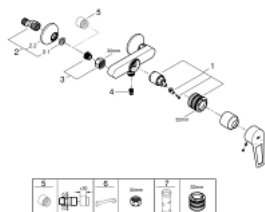

## 23 633 001 BAULOOK EINHAND-BRAUSEBATTERIE, 1/2"

### PRODUKTBESCHREIBUNG

- Colour: chrom
- Wandmontage
- Bedienungshebel aus Metall
- GROHE Long-Life 35 mm Keramikkartusche
- mit Temperaturbegrenzer
- GROHE Long-Life Shine Oberfläche
- variabel einstellbare Mengenbegrenzung
- Brauseabgang unten 1/2" mit integriertem Rückflussverhinderer
- Eigensicher gegen Rückfließen
- S-Anschlüsse
- Wandrosette aus Metall
- Professional Edition

## 23 633 001 BAULoop EINHAND-BRAUSEBATTERIE, 1/2"

### ERSATZTEILE

- 1: Kartusche (Order-nr. 46374000)
- 2: S-Anschluss (Order-nr. 12075000)
- 2.1: Dichtung (Order-nr. 0138600M)
- 2.2: Rosette (Order-nr. 0221000M)
- 3: Anschlussverschraubung 1/2" (Order-nr. 45044000)
- 4: Rückflussverhinderer (Order-nr. 42601000)
- 5: Verlängerung 3/4", 20 mm (Order-nr. 0713000M)\*
- 6: Temperaturbegrenzer (Order-nr. 46375000)\*
- 7: Spezialschlüssel (Order-nr. 19377000)\*
- 8: Steckschlüssel (Order-nr. 19332000)\*