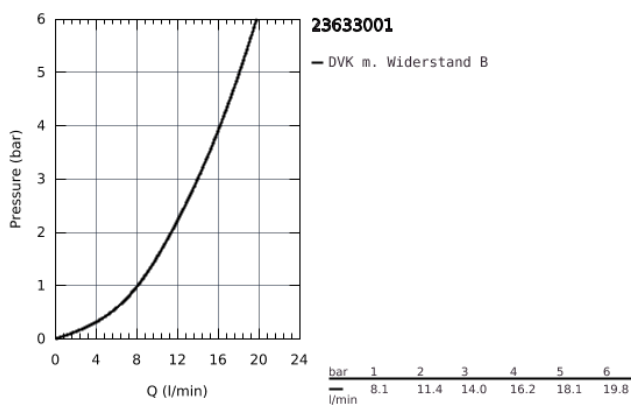

## 23 633 001 BAULOOK EINHAND-BRAUSEBATTERIE, 1/2"

### PRODUKTBESCHREIBUNG

- Colour: chrom
- Wandmontage
- Bedienungshebel aus Metall
- GROHE Long-Life 35 mm Keramikkartusche
- mit Temperaturbegrenzer
- GROHE Long-Life Shine Oberfläche
- variabel einstellbare Mengenbegrenzung
- Brauseabgang unten 1/2" mit integriertem Rückflussverhinderer
- Eigensicher gegen Rückfließen
- S-Anschlüsse
- Wandrosette aus Metall
- Professional Edition