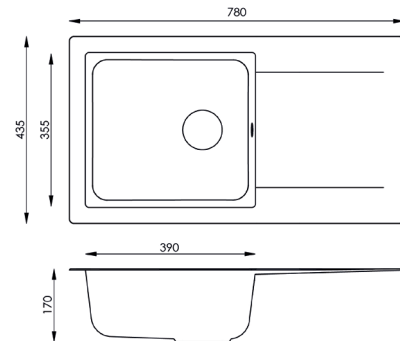

## Denver Mineralite Einbauspüle

78 x 44 W

- + Strapazierfähiges Mineralit-Material
- + Temperaturbeständig bis 180 °C
- + Wechselseitig recht/links einbaubar
- + Für Unterschränke ab 45 cm Breite
- + Inkl. Ab- und Überlaufgarnitur und Siebkorb
- + Aus europäischer Fertigung

- + Mineraliteinbauspüle mit 1 Becken und Abtropffläche
- + 60% Verbundmaterial bestehend aus Mineralstoffanteil und Glasfasern
- + 40% Kunstharz
- + Für Spülenunterschränke ab 45 cm Breite
- + Europäische Fertigung
- + Hohe Stoßfestigkeit
- + Unempfindlich gegen Flecken und chemische Substanzen
- + UV-beständig
- + Leicht zu reinigende Oberfläche
- + Besonders leicht
- + Wechselseitig rechts/links einbaubar
- + Hahnlöcher nicht durchgestoßen
- + Ablauf mit Siebkorb 90 mm
- + Mit Ab- und Überlaufgarnitur
- + Inkl. Fixierklemmen zum Einbau
- + Temperaturbeständigkeit bis 180 °C
- + Beckentiefe 170 mm
- + Inkl. Anschlusskit für Becken mitgeringer Tiefe

### ABMESSUNGEN / GEWICHT

H x B x T in cm / kg	17 x 78 x 43,5 / 4,5
Ausschnittmaß	ca. 76 x 41,5
Maße mit Verpackung in cm (H x B x T) / kg	17,7 x 79,5 x 45,8 / 6