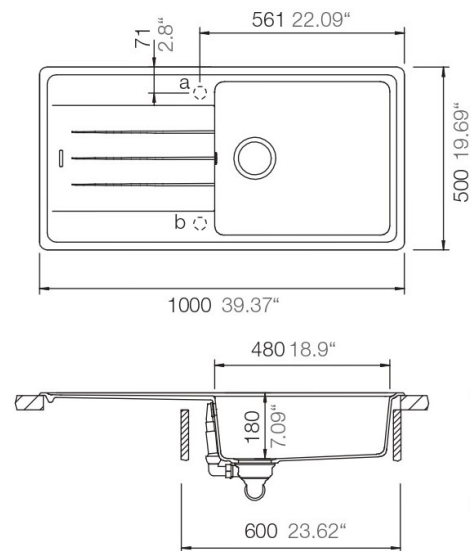

## Columbia Massivgranit Spüle

100 x 50

- + Einbauspüle aus hochwertigem Massivgranit
- + Wechelseitig rechts/links einbaubar
- + Für Unterschränke ab 60 cm Breite
- + Inkl. Ab- und Überlaufgarnitur, Drehexcenter und Siebkorb
- + Aus deutscher Fertigung
- + Erhältlich in 3 Farben

- + Massivgranit Einbauspüle mit 1 Becken und Abtropffläche
- + Verbundmaterial bestehend aus 70 % Quarzsand, 26 % Kunstharz und 4 % Additive
- + Für Spülenunterschränke ab 60 cm Breite
- + Deutsche Fertigung
- + Lebensmittelecht
- + Hohe Kratz- & Stoßfestigkeit
- + Hohe Resistenz bei aggressiven Chemikalien
- + Hitzebeständigkeit bis 180°C
- + Wechelseitig rechts/links einbaubar
- + Hahnlöcher nicht durchgestoßen
- + Einfach zu installieren und zu reinigen
- + Inkl. Drehexcenter und Ablauf mit Siebkorb 90 mm
- + Inkl. Ab- und Überlaufgarnitur
- + Inkl. Fixierklemmen zum Ein- und Unterbau (Für Arbeitsplatten mit Stärke 28 und 38 mm)
- + Beckentiefe 180 mm

### ABMESSUNGEN

Produktmaße (H x B x T) / Gewicht	18,5 x 100 x 50 cm / 11 kg
Ausschnittmaß	ca. 98 x 48 cm
Verpackungsmaße (H x B x T) / Gewicht	29,2 x 116 x 57 cm / 16,1 kg

NAME	FARBE	EAN
COLUMBIA100X50B	Sandbeige	4260515338203
COLUMBIA100X50G	Betongrau	4260515338197
COLUMBIA100X50S	Schwarz	4260515338180