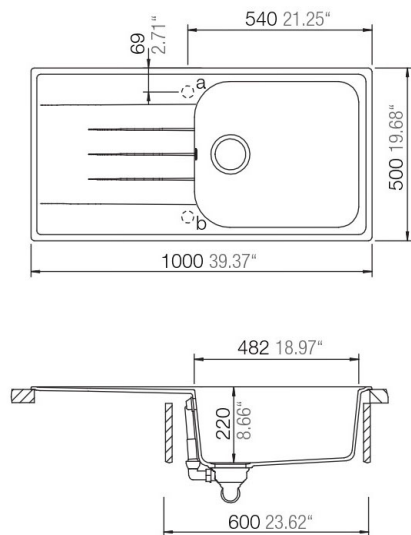

Orlando Massivgranit Spüle

100 x 50

- + Einbauspüle aus hochwertigem Massivgranit
- + Wechselseitig rechts/links einbaubar
- + Für Unterschränke ab 60 cm Breite
- + Inkl. Ab- und Überlaufgarnitur, Drehexcenter und Siebkorb
- + Aus deutscher Fertigung
- + Erhältlich in 4 Farben

- + Massivgranit Einbauspüle mit 1 Becken und Abtropffläche
- + Verbundmaterial bestehend aus 70 % Quarzsand, 26 % Kunstharz und 4 % Additive
- + Für Spülenunterschranke ab 60 cm Breite
- + Deutsche Fertigung
- + Lebensmittelecht
- + Hohe Kratz- & Stoßfestigkeit
- + Hohe Resistenz bei aggressiven Chemikalien
- + Hitzebeständigkeit bis 180°C
- + Wechselseitig rechts/links einbaubar
- + Hahnlöcher nicht durchgestoßen
- + Einfach zu installieren und zu reinigen
- + Inkl. Drehexcenter und Ablauf mit Siebkorb 90 mm
- + Inkl. Ab- und Überlaufgarnitur
- + Inkl. Fixierklemmen zum Ein- und Unterbau (Für Arbeitsplatten mit Stärke 28 und 38 mm)
- + Beckentiefe 220 mm

ABMESSUNGEN

Produktmaße (H x B x T) / Gewicht	22,5 x 100 x 50 cm / 15 kg
Ausschnittmaß	ca. 98 x 48 cm
Verpackungsmaße (H x B x T) / Gewicht	29,2 x 116 x 57 cm / 20,1 kg

NAME	FARBE	EAN
ORLANDO100X50B	Betongrau	4260515338289
ORLANDO100X50G	Sandbeige	4260515338272
ORLANDO100X50S	Schwarz	4260515338265
ORLANDO100X50W	Weiß	4260515338258