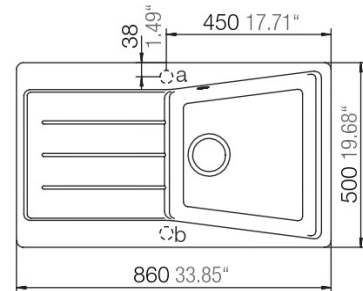

## Seattle Massivgranit Spüle

86 x 50

- + Einbauspüle aus hochwertigem Massivgranit
- + Wechselseitig rechts/links einbaubar
- + Für Unterschränke ab 50 cm Breite
- + Inkl. Ab- und Überlaufgarnitur, Drehexcenter und Siebkorb
- + Aus deutscher Fertigung
- + Erhältlich in 3 Farben

- + Massivgranit Einbauspüle mit 1 Becken und Abtropffläche
- + Verbundmaterial bestehend aus 70 % Quarzsand, 26 % Kunstharz und 4 % Additive
- + Für Spülenunterschränke ab 50 cm Breite
- + Deutsche Fertigung
- + Lebensmittelecht
- + Hohe Kratz- & Stoßfestigkeit
- + Hohe Resistenz bei aggressiven Chemikalien
- + Hitzebeständigkeit bis 180°C
- + Wechselseitig rechts/links einbaubar
- + Hahnlöcher nicht durchgestoßen
- + Einfach zu installieren und zu reinigen
- + Inkl. Drehexcenter und Ablauf mit Siebkorb 90 mm
- + Inkl. Ab- und Überlaufgarnitur
- + Inkl. Fixierklemmen zum Ein- und Unterbau (Für Arbeitsplatten mit Stärke 28 und 38 mm)
- + Beckentiefe 165 mm

### ABMESSUNGEN

Produktmaße (H x B x T) / Gewicht	20 x 86 x 50 cm / 12,5 kg
Ausschnittmaß	ca. 84 x 48 cm
Verpackungsmaße (H x B x T) / Gewicht	29,2 x 102 x 57 cm / 16,8 kg

NAME	FARBE	EAN
SEATTLE86X50B	Sandbeige	4260515338128
SEATTLE86X50S	Schwarz	4260515338104
SEATTLE86X50G	Betongrau	4260515338111