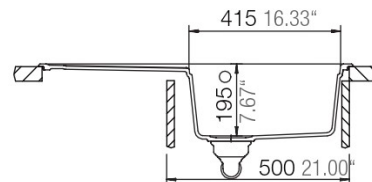

## Seattle Massivgranit Spüle

86 x 50

- + Einbauspüle aus hochwertigem Massivgranit
- + Wechselseitig rechts/links einbaubar
- + Für Unterschränke ab 50 cm Breite
- + Inkl. Ab- und Überlaufgarnitur, Drehexcenter und Siebkorb
- + Aus deutscher Fertigung
- + Erhältlich in 3 Farben

- + Massivgranit Einbauspüle mit 1 Becken und Abtropffläche
- + Verbundmaterial bestehend aus 70 % Quarzsand, 26 % Kunstharz und 4 % Additive
- + Für Spülenunterschränke ab 50 cm Breite
- + Deutsche Fertigung
- + Lebensmittelecht
- + Hohe Kratz- & Stoßfestigkeit
- + Hohe Resistenz bei aggressiven Chemikalien
- + Hitzebeständigkeit bis 180°C
- + Wechselseitig rechts/links einbaubar
- + Hahnlöcher nicht durchgestoßen
- + Einfach zu installieren und zu reinigen
- + Inkl. Drehexcenter und Ablauf mit Siebkorb 90 mm
- + Inkl. Ab- und Überlaufgarnitur
- + Inkl. Fixierklemmen zum Ein- und Unterbau (Für Arbeitsplatten mit Stärke 28 und 38 mm)
- + Beckentiefe 165 mm

### ABMESSUNGEN

Produktmaße (H x B x T) / Gewicht	20 x 86 x 50 cm / 12,5 kg
Ausschnittmaß	ca. 84 x 48 cm
Verpackungsmaße (H x B x T) / Gewicht	29,2 x 102 x 57 cm / 16,8 kg

NAME	FARBE	EAN
SEATTLE86X50B	Sandbeige	4260515338128
SEATTLE86X50S	Schwarz	4260515338104
SEATTLE86X50G	Betongrau	4260515338111