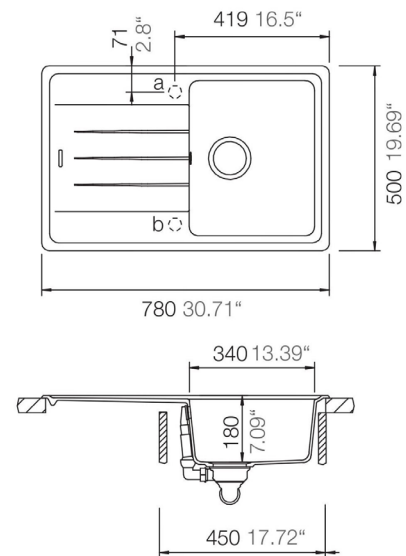

Columbia Massivgranit Spüle

78 x 50

- + Einbauspüle aus hochwertigem Massivgranit
- + Wechelseitig rechts/links einbaubar
- + Für Unterschränke ab 45 cm Breite
- + Inkl. Ab- und Überlaufgarnitur, Drehexcenter und Siebkorb
- + Aus deutscher Fertigung
- + Erhältlich in 3 Farben

- + Massivgranit Einbauspüle mit 1 Becken und Abtropffläche
- + Verbundmaterial bestehend aus 70 % Quarzsand, 26 % Kunstharz und 4 % Additive
- + Für Spülenunterschränke ab 45 cm Breite
- + Deutsche Fertigung
- + Lebensmittelecht
- + Hohe Kratz- & Stoßfestigkeit
- + Hohe Resistenz bei aggressiven Chemikalien
- + Hitzebeständigkeit bis 180°C
- + Wechelseitig rechts/links einbaubar
- + Hahnlöcher nicht durchgestoßen
- + Einfach zu installieren und zu reinigen
- + Inkl. Drehexcenter und Ablauf mit Siebkorb 90 mm
- + Inkl. Ab- und Überlaufgarnitur
- + Inkl. Fixierklemmen zum Ein- und Unterbau (Für Arbeitsplatten mit Stärke 28 und 38 mm)
- + Beckentiefe 180 mm

ABMESSUNGEN

Produktmaße (H x B x T) / Gewicht	18,5 x 78 x 50 cm / 8,4 kg
Ausschnittmaß	ca. 76 x 48 cm
Verpackungsmaße (H x B x T) / Gewicht	29,2 x 102 x 57 cm / 13,2 kg

NAME	FARBE	EAN
COLUMBIA78X50S	Schwarz	4260515337824
COLUMBIA78X50B	Sandbeige	4260515337848
COLUMBIA78X50G	Betongrau	4260515337831