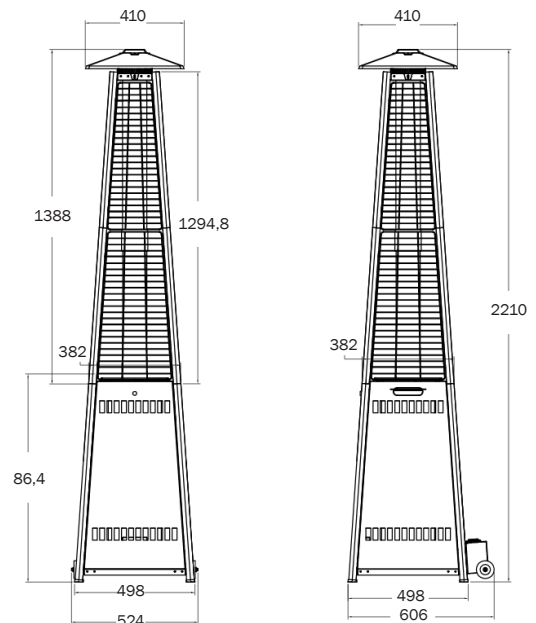

HTW

QUALITY COMFORT EVERYWHERE

GAMA CALEFACCIÓN

ESTUFA DE PELLET
FREYA

MEDIDAS

Medidas expresadas en mm

HTW-EPE-14FREBLACK

HTW-EPE-14FREINOX

HTW, a Gia Group company.