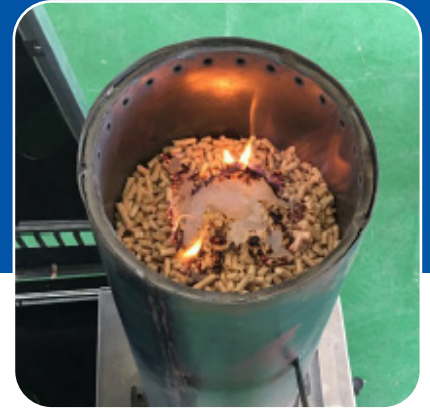

NO NECESITA:

- Estar conectado a la electricidad, incorpora batería.
- Instalar salida de humos.
- Primera puesta en marcha ni tampoco mantenimiento especial.

FÁCIL MANEJO

1

Poner el pellet en el quemador.

2

Añadir la pastilla de encendido.

3

Encender la pastilla y esperar unos 5-8 minutos para asegurarse de que el pellet esté completamente encendido.

4

Empujar el quemador hacia dentro y cerrar la puerta.

5

Conectar la alimentación y encender. Entonces el indicador de "encendido / apagado" se iluminará (ya está encendido). Girar el botón para ajustar la potencia del fuego.