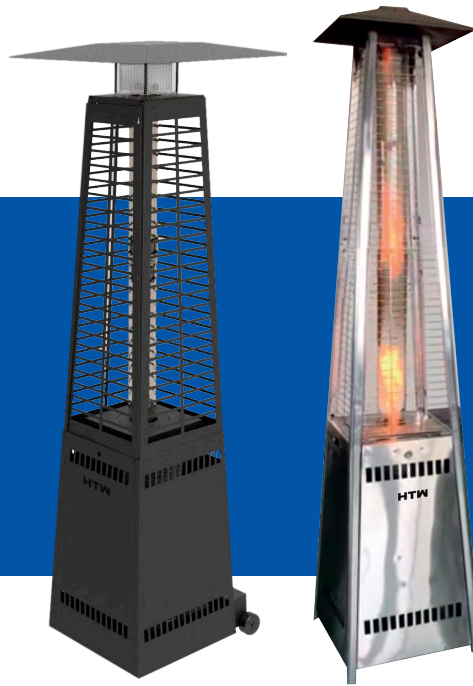

HTW

QUALITY COMFORT EVERYWHERE

GAMA CALEFACCIÓN

ESTUFA DE PELLET
FREYA