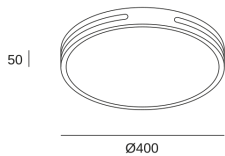

Stilish

DE-0077-BLA

CARACTERÍSTICAS TÉCNICAS

Potencia total luminaria : 23W

Lúmenes reales : 1638

Lúmenes nominales : 1638

Temperatura de color correlacionada (CCT) : SW
3000-4000-6500K

Material de la estructura : Acero

CARACTERÍSTICAS LUMINOTÉCNICAS

CRI: 80

MacAdam steps: 3

Portalámparas	Cantidad	Potencia fuente de luz (W)
LED	1	22.8W

LOGÍSTICA

Peso neto (Kg): 0.96

Peso embalado (Kg): 1.55