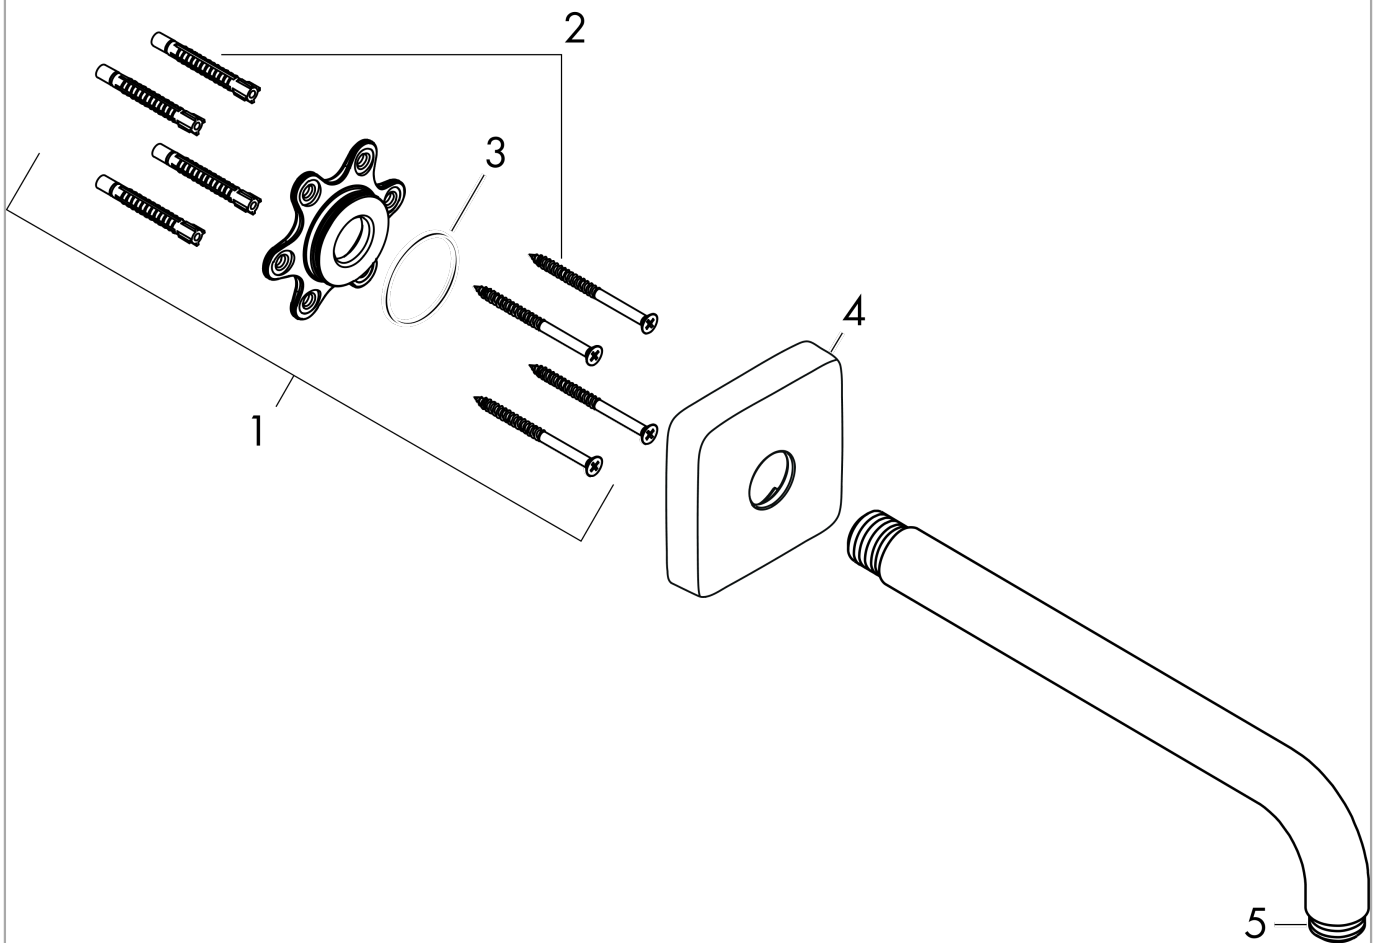

Brausearm E 38,9 cm

Oberflächen: **Chrom** Artikelnummer: **27446000**

Beschreibung

Merkmale

- Länge: 389 mm
- Installationsart: Aufputzmontage
- Material: Messing
- Ausführung: 90° Winkel
- Anschlussart: G 1/2

Produktabbildung

Brausearm E 38,9 cm
 Oberflächen: **Chrom** Artikelnummer: **27446000**

Explosionszeichnung

Baujahr: >12/20

Brausearm E 38,9 cm
 Oberflächen: **Chrom** Artikelnummer: **27446000**

Ersatzteilliste

Baujahr: >12/20

Pos.	Beschreibung	Artikelnummer	PG	VE
1	Befestigungssatz	95208000	11	1
2	O-Ring 34x2	98383000	2	1
3	Befestigungsteile	40916000	2	1
4	Rosette	95515000	8	1
5	O-Ring 16x2	98133000	1	1