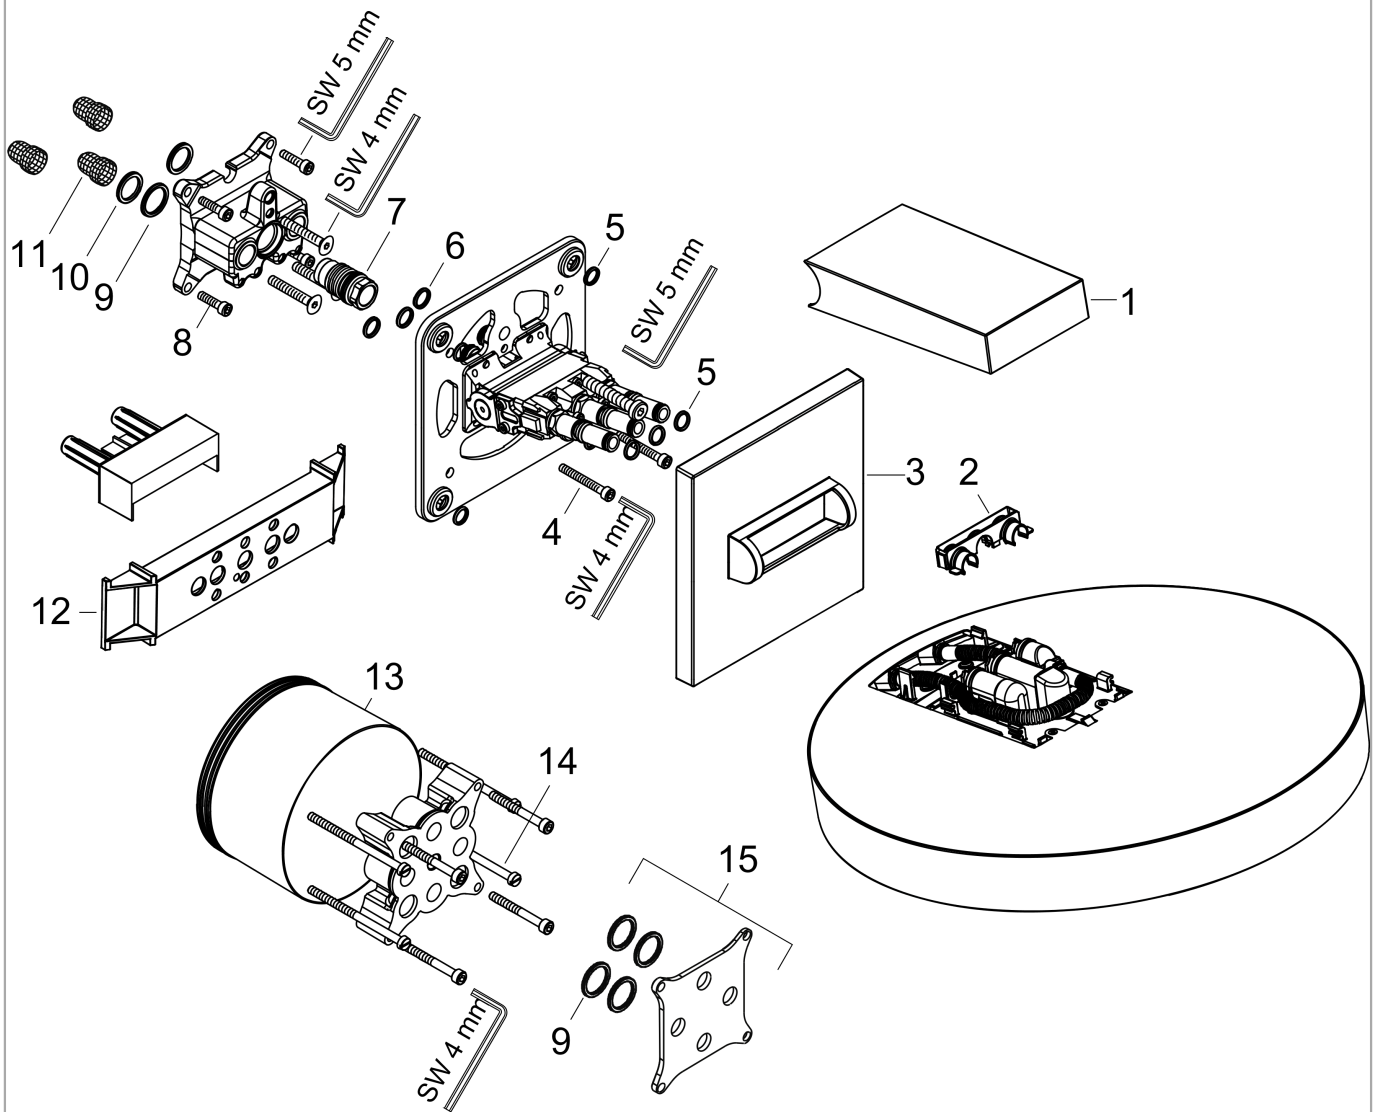

Rainfinity

Kopfbrause 360 3jet mit Wandanschluss

Oberflächen: **Chrom** Artikelnummer: **26234000**

Beschreibung

Merkmale

- besteht aus: Kopfbrause, Wandanschluss
- Brausekopfgröße: 360 mm
- Strahlart: PowderRain, Intense PowderRain, RainStream
- Ausladung 381 mm
- Mitte Strahlscheibe: 205 mm
- Rahmen: Metall
- Material Strahlscheibe: Aluminium
- Oberfläche Strahlscheibe: graphit
- Brausekopf vertikal neigbar von 10-30°
- maximale Durchflussmenge bei 3 bar: 28,1 l/min
- Durchflussmenge PowderRain (bei 3 bar): 20 l/min
- Durchflussmenge Intense PowderRain (bei 3 bar): 18 l/min
- Durchflussmenge RainStream Strahl (bei 3 bar): 16 l/min
- Funktion ab: 12,2 l/min
- Mindestfließdruck: 1,7 bar
- Ansteuerung der 3 Strahlzonen muss über 3 Ventile oder ein Umstellventil mit 3 Abgängen erfolgen
- Kopfbrause zur Reinigung abnehmbar
- Montage: Wand Unterputz Installation auf iBox universal
- nicht für Durchlauferhitzer geeignet
- DVGW_NW-6517DL0546

Einbaubeispiel

Rainfinity 360 3jet
26234XXX

Rainfinity 250 3jet
26232XXX

Rainfinity

Kopfbrause 360 3jet mit Wandanschluss

Oberflächen: **Chrom** Artikelnummer: **26234000**

Explosionszeichnung

Baujahr: >07/19

Rainfinity**Kopfbrause 360 3jet mit Wandanschluss**Oberflächen: **Chrom** Artikelnummer: **26234000****Ersatzteilliste**

Baujahr: >07/19

Pos.	Beschreibung	Artikelnummer	PG	VE
1	Abdeckung	93524000	9	1
2	Klammer	93525000	4	1
3	Rosette	93523000	10	1
4	Zylinderschraube M5x40	97673000	2	1
5	O-Ring 9x2	98119000	1	1
6	O-Ring 10x2	98170000	1	1
7	O-Ring 17x2	98199000	1	1
8	Schraubenset	96525000	3	1
9	O-Ring 18x2	98181000	2	1
10	O-Ring 16x2	98133000	1	1
11	Schmutzfangsieb	98513000	1	1
12	Montagehilfe	92540000	98	1
13	Verlängerung 25 mm	13595000	98	1
14	Trägerschraubenset	97747000	1	1
15	Ausgleichsset 1°	95521000	16	1