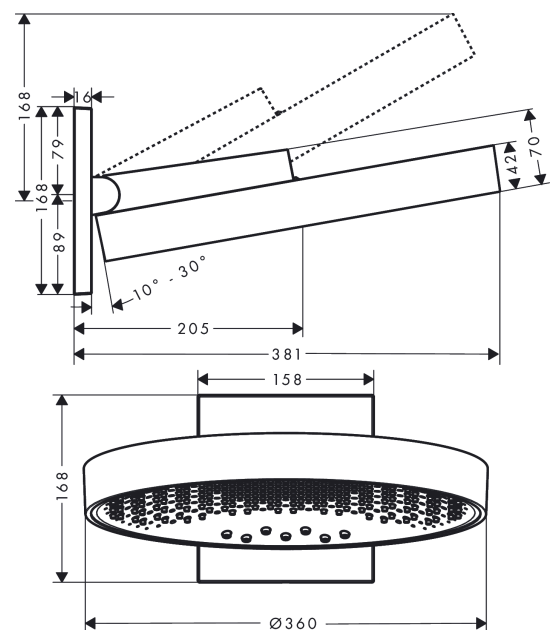

Rainfinity

Kopfbrause 360 3jet mit Wandanschluss

Oberflächen: **Chrom** Artikelnummer: **26234000**

Beschreibung

Merkmale

- besteht aus: Kopfbrause, Wandanschluss
- Brausekopfgröße: 360 mm
- Strahlart: PowderRain, Intense PowderRain, RainStream
- Ausladung 381 mm
- Mitte Strahlscheibe: 205 mm
- Rahmen: Metall
- Material Strahlscheibe: Aluminium
- Oberfläche Strahlscheibe: graphit
- Brausekopf vertikal neigbar von 10-30°
- maximale Durchflussmenge bei 3 bar: 28,1 l/min
- Durchflussmenge PowderRain (bei 3 bar): 20 l/min
- Durchflussmenge Intense PowderRain (bei 3 bar): 18 l/min
- Durchflussmenge RainStream Strahl (bei 3 bar): 16 l/min
- Funktion ab: 12,2 l/min
- Mindestfließdruck: 1,7 bar
- Ansteuerung der 3 Strahlzonen muss über 3 Ventile oder ein Umstellventil mit 3 Abgängen erfolgen
- Kopfbrause zur Reinigung abnehmbar
- Montage: Wand Unterputz Installation auf iBox universal
- nicht für Durchlauferhitzer geeignet
- DVGW_NW-6517DL0546

Technologie

Designpreise

Zertifikate

Produktabbildung

Maßzeichnung

Rainfinity

Kopfbrause 360 3jet mit Wandanschluss

Oberflächen: **Chrom** Artikelnummer: **26234000**

Durchflussdiagramm

Die Verbrauchswerte wurden praxisnah mit den dazugehörigen Armaturen (Thermostat/Mischer/Unterputzventil) gemessen.

Rainfinity

Kopfbrause 360 3jet mit Wandanschluss

Oberflächen: **Chrom** Artikelnummer: **26234000**

Einbaubeispiel

Rainfinity 360 3jet
26234XXX

Rainfinity 250 3jet
26232XXX

Rainfinity

Kopfbrause 360 3jet mit Wandanschluss

Oberflächen: **Chrom** Artikelnummer: **26234000**

Explosionszeichnung

Baujahr: >07/19