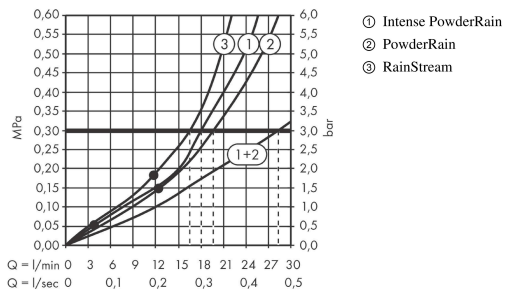

Rainfinity

Kopfbrause 360 3jet mit Wandanschluss

Oberflächen: **Chrom** Artikelnummer: **26234000**

Durchflussdiagramm

Die Verbrauchswerte wurden praxisnah mit den dazugehörigen Armaturen (Thermostat/Mischer/Unterputzventil) gemessen.