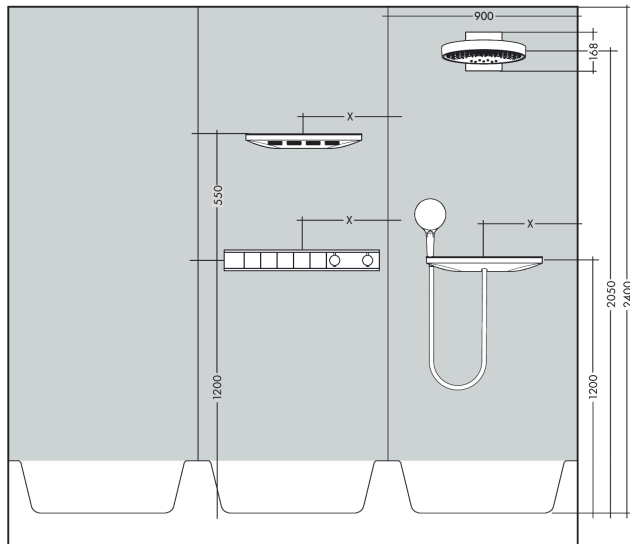

Rainfinity

Kopfbrause 360 3jet mit Wandanschluss

Oberflächen: **Chrom** Artikelnummer: **26234000**

Beschreibung

Merkmale

- besteht aus: Kopfbrause, Wandanschluss
- Brausekopfgröße: 360 mm
- Strahlart: PowderRain, Intense PowderRain, RainStream
- Ausladung 381 mm
- Mitte Strahlscheibe: 205 mm
- Rahmen: Metall
- Material Strahlscheibe: Aluminium
- Oberfläche Strahlscheibe: graphit
- Brausekopf vertikal neigbar von 10-30°
- maximale Durchflussmenge bei 3 bar: 28,1 l/min
- Durchflussmenge PowderRain (bei 3 bar): 20 l/min
- Durchflussmenge Intense PowderRain (bei 3 bar): 18 l/min
- Durchflussmenge RainStream Strahl (bei 3 bar): 16 l/min
- Funktion ab: 12,2 l/min
- Mindestfließdruck: 1,7 bar
- Ansteuerung der 3 Strahlzonen muss über 3 Ventile oder ein Umstellventil mit 3 Abgängen erfolgen
- Kopfbrause zur Reinigung abnehmbar
- Montage: Wand Unterputz Installation auf iBox universal
- nicht für Durchlauferhitzer geeignet
- DVGW_NW-6517DL0546

Technologie

Designpreise

Zertifikate

Produktabbildung

Maßzeichnung

Rainfinity

Kopfbrause 360 3jet mit Wandanschluss

Oberflächen: **Chrom** Artikelnummer: **26234000**

Durchflussdiagramm

Die Verbrauchswerte wurden praxisnah mit den dazugehörigen Armaturen (Thermostat/Mischer/Unterputzventil) gemessen.

Rainfinity

Kopfbrause 360 3jet mit Wandanschluss

Oberflächen: **Chrom** Artikelnummer: **26234000**

Einbaubeispiel

Rainfinity 360 3jet
26234XXX

Rainfinity 250 3jet
26232XXX

Rainfinity

Kopfbrause 360 3jet mit Wandanschluss

Oberflächen: **Chrom** Artikelnummer: **26234000**

Explosionszeichnung

Baujahr: >07/19