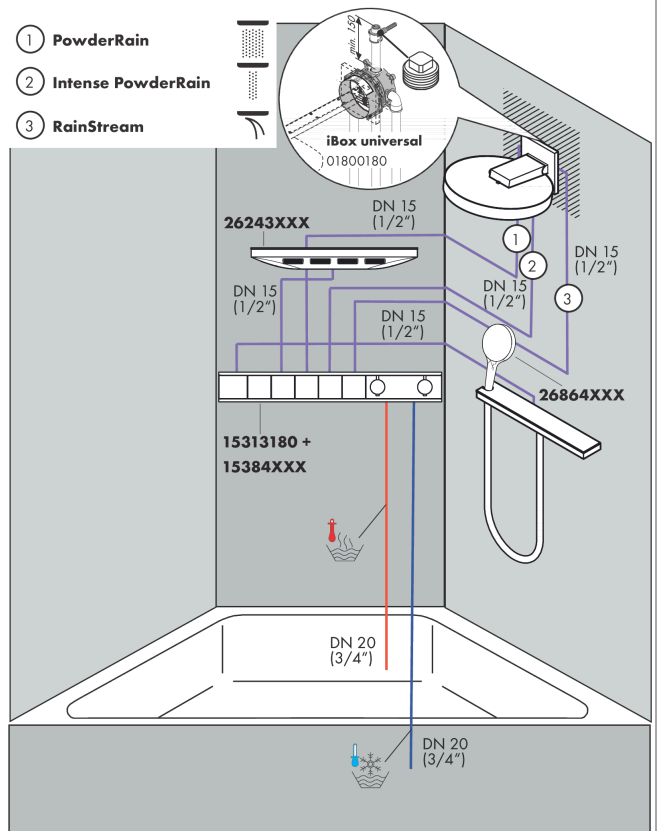

Rainfinity

Kopfbrause 360 3jet mit Wandanschluss

Oberflächen: **Chrom** Artikelnummer: **26234000**

Beschreibung

Merkmale

- besteht aus: Kopfbrause, Wandanschluss
- Brausekopfgröße: 360 mm
- Strahlart: PowderRain, Intense PowderRain, RainStream
- Ausladung 381 mm
- Mitte Strahlscheibe: 205 mm
- Rahmen: Metall
- Material Strahlscheibe: Aluminium
- Oberfläche Strahlscheibe: graphit
- Brausekopf vertikal neigbar von 10-30°
- maximale Durchflussmenge bei 3 bar: 28,1 l/min
- Durchflussmenge PowderRain (bei 3 bar): 20 l/min
- Durchflussmenge Intense PowderRain (bei 3 bar): 18 l/min
- Durchflussmenge RainStream Strahl (bei 3 bar): 16 l/min
- Funktion ab: 12,2 l/min
- Mindestfließdruck: 1,7 bar
- Ansteuerung der 3 Strahlzonen muss über 3 Ventile oder ein Umstellventil mit 3 Abgängen erfolgen
- Kopfbrause zur Reinigung abnehmbar
- Montage: Wand Unterputz Installation auf iBox universal
- nicht für Durchlauferhitzer geeignet
- DVGW_NW-6517DL0546

Durchflussdiagramm

Die Verbrauchswerte wurden praxisnah mit den dazugehörigen Armaturen (Thermostat/Mischer/Unterputzventil) gemessen.

Rainfinity

Kopfbrause 360 3jet mit Wandanschluss

Oberflächen: **Chrom** Artikelnummer: **26234000**

Einbaubeispiel

Rainfinity 360 3jet
26234XXX

Rainfinity 250 3jet
26232XXX

Rainfinity

Kopfbrause 360 3jet mit Wandanschluss

Oberflächen: **Chrom** Artikelnummer: **26234000**

Explosionszeichnung

Baujahr: >07/19