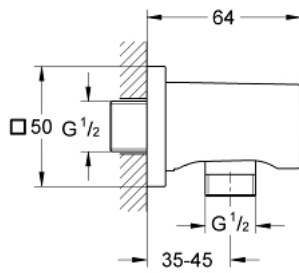

27 076 000 **RAINSHOWER WANDANSCHLUSSBOGEN, 1/2"**

PRODUKTBESCHREIBUNG

- Farbe: chrom
- Außengewinde
- mit eckiger Rosette
- Eigensicher gegen Rückfließen
- GROHE Long-Life Shine Oberfläche

27 076 000 **RAINSHOWER WANDANSCHLUSSBOGEN, 1/2"**

ERSATZTEILE, Februar 2006 – jetzt

1: Rückflussverhinderer (Bestell-Nr. 08565000)