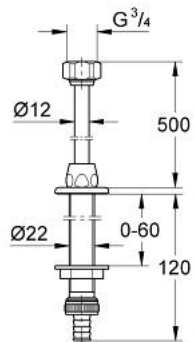

41 130 000 **EGGEMANN ORIGINAL WAS® SPÜLENDURCHFÜHRUNG**
1/2"

PRODUKTBESCHREIBUNG

- Farbe: chrom
- Spültischmontage
- bis 70 mm verstellbar
- Verschraubung 3/4"
- Anschlussrohr Durchmesser 12 mm
- GROHE Long-Life Shine Oberfläche

41 130 000 **EGGEMANN ORIGINAL WAS® SPÜLENDURCHFÜHRUNG**
1/2"

ERSATZTEILE, März 2006 – jetzt

1: Original WAS® Anschlussrohr 3/4" (Bestell-Nr. 41133000)