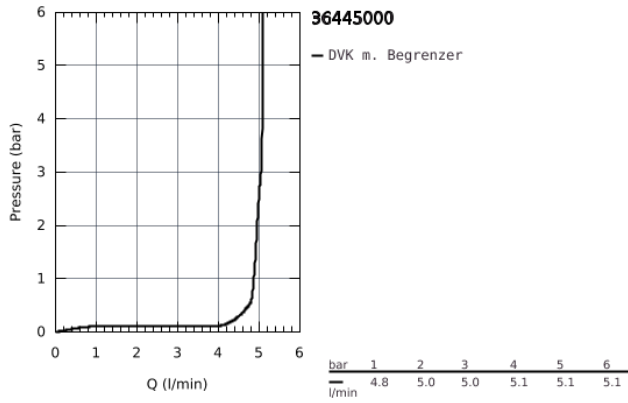

36 445 000 ESSENCE E INFRAROT-ELEKTRONIK FÜR WASCHTISCH 1/2" MIT MISCHUNG
UND VARIABEL EINSTELLBAREM TEMPERATURBEGRENZER

36 445 000 ESSENCE E INFRAROT-ELEKTRONIK FÜR WASCHTISCH 1/2" MIT MISCHUNG UND VARIABLEM EINSTELLBAREM TEMPERATURBEGRENZER