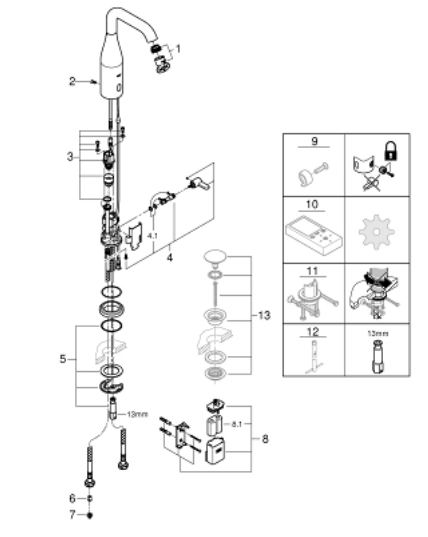

36 445 000 ESSENCE E INFRAROT-ELEKTRONIK FÜR WASCHTISCH 1/2" MIT MISCHUNG
UND VARIABEL EINSTELLBAREM TEMPERATURBEGRENZER

36 445 000 ESSENCE E INFRAROT-ELEKTRONIK FÜR WASCHTISCH 1/2" MIT MISCHUNG UND VARIABLEM EINSTELLBAREM TEMPERATURBEGRENZER

ERSATZTEILE, März 2021 – jetzt

- 1: Laminar-Strahlregler (Bestell-Nr. 48376000)
 - 2: Schrauben (Bestell-Nr. 4283100M)
 - 3: Magnetventil (Bestell-Nr. 42479000)
 - 4: Mischhebel (Bestell-Nr. 42401000)
 - 4.1: O-Ring (Bestell-Nr. 4284000M)
 - 5: Befestigungsset (Bestell-Nr. 42400000)
 - 6: Rückflussverhinderer (Bestell-Nr. 4257200M)
 - 7: Filter (Bestell-Nr. 4241300M)
 - 8: Batteriekasten mit Batterie (Bestell-Nr. 42393000)
 - 8.1: Batterie (Bestell-Nr. 42886000)
 - 9: Verdeckte Mischeinrichtung (Bestell-Nr. 42408000)*
 - 10: Fernbedienung (Bestell-Nr. 36407001)*
 - 11: Verdrehsicherung (Bestell-Nr. 36276000)*
 - 12: Montageschlüssel (Bestell-Nr. 19017000)*
 - 13: Ablaufgarnitur mit Druckstopfen (Bestell-Nr. 65807000)*
- *Sonderzubehör