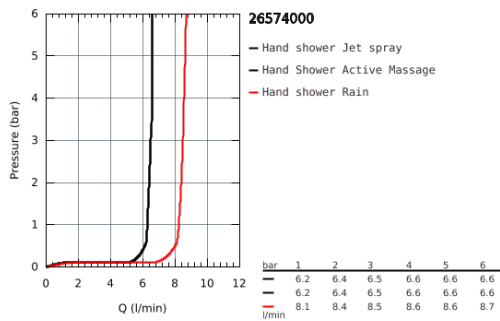

26 574 000 RAINSHOWER SMARTACTIVE 130 HANDBRAUSE 3 STRAHLARTEN

PRODUKTBESCHREIBUNG

- Farbe: chrom
- Brauseboden chrom
- GROHE Rain mit DripStop, Jet mit DripStop, ActiveMassage
- GROHE Water Saving 9,5 l/min Durchflusskonstanthalter
- GROHE DreamSpray Perfektes Strahlbild
- GROHE SmartTip Strahlumstellung per Tastendruck
- GROHE Long-Life Shine Oberfläche
- SpeedClean Antikalk-System
- innenliegende separate Wasserführung
- Universal Befestigungssystem: Passend zu allen Standard-Brauseschläuchen

Certificate NF - Classement E0 C1 A3 U3