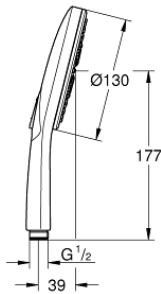

PRODUKTBESCHREIBUNG

- Farbe: chrom
- Brauseboden chrom
- GROHE Rain mit DripStop, Jet mit DripStop, ActiveMassage
- GROHE Water Saving 9,5 l/min Durchflusskonstanthalter
- GROHE DreamSpray Perfektes Strahlbild
- GROHE SmartTip Strahlumstellung per Tastendruck
- GROHE Long-Life Shine Oberfläche
- SpeedClean Antikalk-System
- innenliegende separate Wasserführung
- Universal Befestigungssystem: Passend zu allen Standard-Brauseschläuchen

Certificate NF - Classement E0 C1 A3 U3