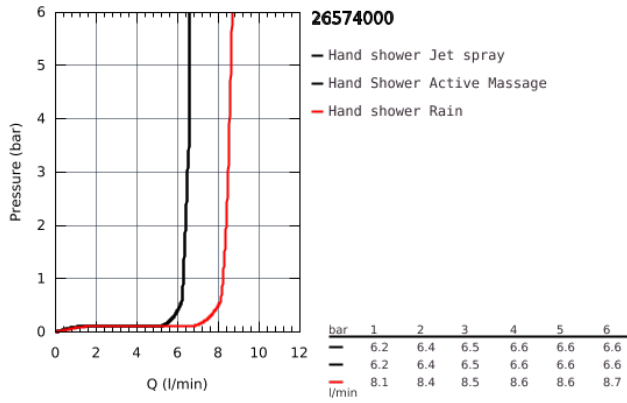

26 574 000 RAINSHOWER SMARTACTIVE 130 HANDBRAUSE 3 STRAHLARTEN