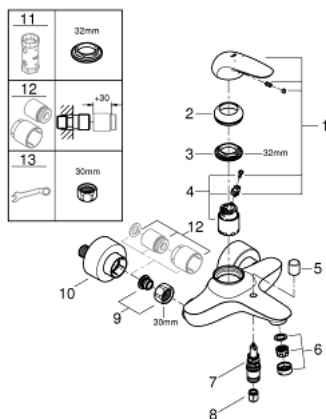

23 726 003 EUROSTYLE EINHAND-WANNENBATTERIE, 1/2"

PRODUKTBESCHREIBUNG

- Farbe: chrom
- Wandmontage
- geschlossener Metall-Hebelgriff
- GROHE SilkMove 35 mm Keramikkartusche
- mit Temperaturbegrenzer
- GROHE Long-Life Shine Oberfläche
- variabel einstellbare Mengenbegrenzung
- automatische Umstellung: Wanne/Brause
- Auslauf mit Mousseur
- Brauseabgang 1/2" mit integriertem Rückflussverhinderer
- verdeckte S-Anschlüsse
- Eigensicher gegen Rückfließen

23 726 003 EUROSTYLE EINHAND-WANNENBATTERIE, 1/2"

ERSATZTEILE, November 2015 – jetzt

- 1: Hebel (Bestell-Nr. 46954000)
- 2: Kappe (Bestell-Nr. 46436000)
- 3: Verschraubung (Bestell-Nr. 46460000)
- 4: Kartusche (Bestell-Nr. 46374000)
- 5: Umstellknopf (Bestell-Nr. 64309000)
- 6: Mousseur (Bestell-Nr. 13952000)
- 7: Umstellung (Bestell-Nr. 65655000)
- 8: Rückflussverhinderer (Bestell-Nr. 48276000)
- 9: Anschlußverschraubung, 1/2" (Bestell-Nr. 45044000)
- 10: S-Anschluss (Bestell-Nr. 12693000)
- 11: Steckschlüssel (Bestell-Nr. 19332000)*
- 12: Verlängerungsset, 30 mm (Bestell-Nr. 46238000)*
- 13: Spezialschlüssel (Bestell-Nr. 19377000)*