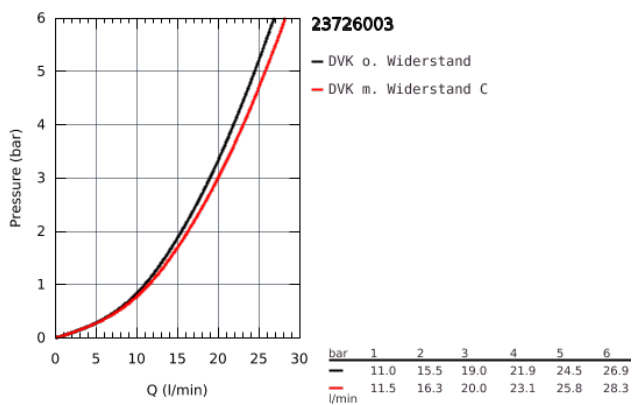

23 726 003 EUROSTYLE EINHAND-WANNENBATTERIE, 1/2"

PRODUKTBESCHREIBUNG

- Farbe: chrom
- Wandmontage
- geschlossener Metall-Hebelgriff
- GROHE SilkMove 35 mm Keramikkartusche
- mit Temperaturbegrenzer
- GROHE Long-Life Shine Oberfläche
- variabel einstellbare Mengenbegrenzung
- automatische Umstellung: Wanne/Brause
- Auslauf mit Mousseur
- Brauseabgang 1/2" mit integriertem Rückflussverhinderer
- verdeckte S-Anschlüsse
- Eigensicher gegen Rückfließen