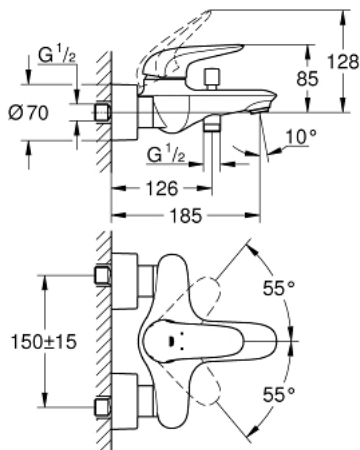

23 726 003 EUROSTYLE EINHAND-WANNENBATTERIE, 1/2"

PRODUKTBESCHREIBUNG

- Farbe: chrom
- Wandmontage
- geschlossener Metall-Hebelgriff
- GROHE SilkMove 35 mm Keramikkartusche
- mit Temperaturbegrenzer
- GROHE Long-Life Shine Oberfläche
- variabel einstellbare Mengenbegrenzung
- automatische Umstellung: Wanne/Brause
- Auslauf mit Mousseur
- Brauseabgang 1/2" mit integriertem Rückflussverhinderer
- verdeckte S-Anschlüsse
- Eigensicher gegen Rückfließen

23 726 003 EUROSTYLE EINHAND-WANNENBATTERIE, 1/2"

ERSATZTEILE, November 2015 – jetzt

- 1: Hebel (Bestell-Nr. 46954000)
- 2: Kappe (Bestell-Nr. 46436000)
- 3: Verschraubung (Bestell-Nr. 46460000)
- 4: Kartusche (Bestell-Nr. 46374000)
- 5: Umstellknopf (Bestell-Nr. 64309000)
- 6: Mousseur (Bestell-Nr. 13952000)
- 7: Umstellung (Bestell-Nr. 65655000)
- 8: Rückflussverhinderer (Bestell-Nr. 48276000)
- 9: Anschlußverschraubung, 1/2" (Bestell-Nr. 45044000)
- 10: S-Anschluss (Bestell-Nr. 12693000)
- 11: Steckschlüssel (Bestell-Nr. 19332000)*
- 12: Verlängerungsset, 30 mm (Bestell-Nr. 46238000)*
- 13: Spezialschlüssel (Bestell-Nr. 19377000)*