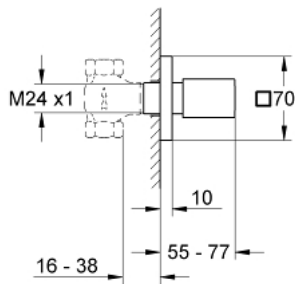

19 910 000 EUROCUBE UP-VENTIL OBERBAU

PRODUKTBESCHREIBUNG

- Farbe: chrom
- für UP-Ventile, 1/2", 3/4", 1"
- (ohne Unterputz-Einbaukörper)
- Metallgriff
- Schubrosette mit Wandabdichtung
- GROHE Long-Life Shine Oberfläche

19 910 000 EUROCUBE UP-VENTIL OBERBAU

ERSATZTEILE, Oktober 2013 – jetzt

1: Griff (Bestell-Nr. 48139000)

1.1: Griffbefestigung (Bestell-Nr. 45186000)

2: Hülse 1/2" (Bestell-Nr. 06688000)

3: Spindelverlängerung (Bestell-Nr. 45201000)

4: Verlängerung für Mengenregler (Bestell-Nr. 45565000)*

*Sonderzubehör