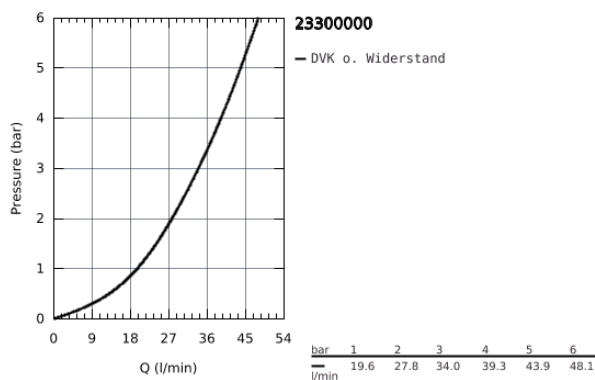

## 23 300 000 EUROSTYLE COSMOPOLITAN VERTICA-EINHAND-BRAUSEBATTERIE, 1/2"

### PRODUKTBESCHREIBUNG

- Farbe: chrom
- Wandmontage
- Bedienungshebel aus Metall
- GROHE SilkMove 46 mm Keramikkartusche
- GROHE Long-Life Shine Oberfläche
- variabel einstellbare Mengenbegrenzung
- integrierter Rückflussverhinderer im Brauseabgang 1/2"
- S-Anschlüsse
- Wandrosetten aus Metall
- Sonderzubehör: Temperaturbegrenzer 46 375
- Eigensicher gegen Rückfließen
- Armaturengruppe I nach DIN 4109