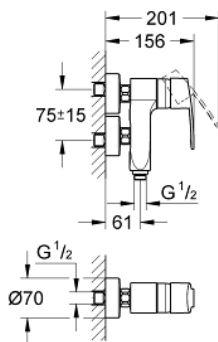

### PRODUKTBESCHREIBUNG

- Farbe: chrom
- Wandmontage
- Bedienungshebel aus Metall
- GROHE SilkMove 46 mm Keramikkartusche
- GROHE Long-Life Shine Oberfläche
- variabel einstellbare Mengenbegrenzung
- integrierter Rückflussverhinderer im Brauseabgang 1/2"
- S-Anschlüsse
- Wandrosetten aus Metall
- Sonderzubehör: Temperaturbegrenzer 46 375
- Eigensicher gegen Rückfließen
- Armaturengruppe I nach DIN 4109

### ERSATZTEILE, Dezember 2001 – jetzt

- 1: Hebel (Bestell-Nr. 46752000)
- 2: Kappe (Bestell-Nr. 46242000)
- 3: Kartusche (Bestell-Nr. 46048000)
- 4: Anschlußverschraubung, 1/2" (Bestell-Nr. 45044000)
- 5: S-Anschluss (Bestell-Nr. 12662000)
- 6: Rückflussverhinderer (Bestell-Nr. 08565000)
- 7: Temperaturbegrenzer (Bestell-Nr. 46375000)\*
- 8: Verlängerung 3/4", 20 mm (Bestell-Nr. 0713000M)\*
- 9: Spezialschlüssel (Bestell-Nr. 19377000)