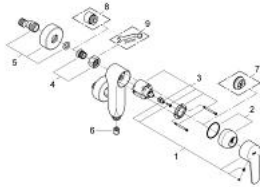

### PRODUKTBESCHREIBUNG

- Farbe: chrom
- Wandmontage
- Bedienungshebel aus Metall
- GROHE SilkMove 46 mm Keramikkartusche
- GROHE Long-Life Shine Oberfläche
- variabel einstellbare Mengenbegrenzung
- integrierter Rückflussverhinderer im Brauseabgang 1/2"
- S-Anschlüsse
- Wandrosetten aus Metall
- Sonderzubehör: Temperaturbegrenzer 46 375
- Eigensicher gegen Rückfließen
- Armaturengruppe I nach DIN 4109

### ERSATZTEILE, Dezember 2001 – jetzt

- 1: Hebel (Bestell-Nr. 46752000)
- 2: Kappe (Bestell-Nr. 46242000)
- 3: Kartusche (Bestell-Nr. 46048000)
- 4: Anschlußverschraubung, 1/2" (Bestell-Nr. 45044000)
- 5: S-Anschluss (Bestell-Nr. 12662000)
- 6: Rückflussverhinderer (Bestell-Nr. 08565000)
- 7: Temperaturbegrenzer (Bestell-Nr. 46375000)\*
- 8: Verlängerung 3/4", 20 mm (Bestell-Nr. 0713000M)\*
- 9: Spezialschlüssel (Bestell-Nr. 19377000)