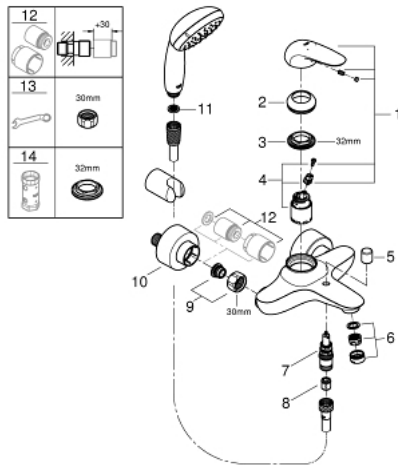

23 729 30A EUROSTYLE EINHAND-WANNENBATTERIE, 1/2"

PRODUKTBESCHREIBUNG

- Farbe: chrom
- Wandmontage
- geschlossener Metall-Hebelgriff
- GROHE SilkMove 35 mm Keramikkartusche
- mit Temperaturbegrenzer
- GROHE Long-Life Shine Oberfläche
- variabel einstellbare Mengenbegrenzung
- automatische Umstellung: Wanne/Brause
- Auslauf mit Mousseur
- Brauseabgang 1/2" mit integriertem Rückflussverhinderer
- verdeckte S-Anschlüsse
- mit Brausegarnitur
- Handbrause Tempesta 100, 2 Strahlarten, 9,5 l/min (26 161)
- Handbrausehalter (28 605)
- Relexaflex-Brauseschlauch 1.500 mm (28 151)

23 729 30A EUROSTYLE EINHAND-WANNENBATTERIE, 1/2"

ERSATZTEILE, April 2017 – jetzt

- 1: Hebel (Bestell-Nr. 46954000)
- 2: Kappe (Bestell-Nr. 46436000)
- 3: Verschraubung (Bestell-Nr. 46460000)
- 4: Kartusche (Bestell-Nr. 46374000)
- 4.1: Dichtungsset (Bestell-Nr. 46347000)
- 5: Umstellknopf (Bestell-Nr. 64309000)
- 6: Mousseur (Bestell-Nr. 13952000)
- 7: Umstellung (Bestell-Nr. 65655000)
- 8: Rückflussverhinderer (Bestell-Nr. 48276000)
- 9: Anschlußverschraubung, 1/2" (Bestell-Nr. 45044000)
- 10: S-Anschluss (Bestell-Nr. 12693000)
- 12: Verlängerungsset, 30 mm (Bestell-Nr. 46238000)*
- 13: Spezialschlüssel (Bestell-Nr. 19377000)*
- 14: Steckschlüssel (Bestell-Nr. 19332000)*