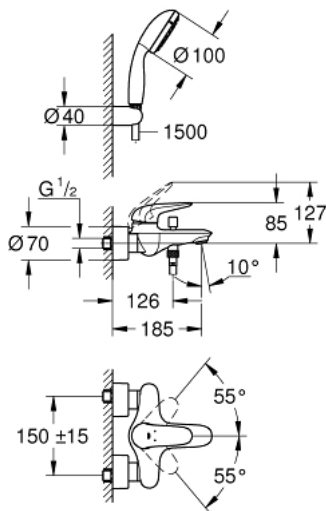

23 729 30A EUROSTYLE EINHAND-WANNENBATTERIE, 1/2"

PRODUKTBESCHREIBUNG

- Farbe: chrom
- Wandmontage
- geschlossener Metall-Hebelgriff
- GROHE SilkMove 35 mm Keramikkartusche
- mit Temperaturbegrenzer
- GROHE Long-Life Shine Oberfläche
- variabel einstellbare Mengenbegrenzung
- automatische Umstellung: Wanne/Brause
- Auslauf mit Mousseur
- Brauseabgang 1/2" mit integriertem Rückflussverhinderer
- verdeckte S-Anschlüsse
- mit Brausegarnitur
- Handbrause Tempesta 100, 2 Strahlarten, 9,5 l/min (26 161)
- Handbrausehalter (28 605)
- Relexaflex-Brauseschlauch 1.500 mm (28 151)

23 729 30A EUROSTYLE EINHAND-WANNENBATTERIE, 1/2"

ERSATZTEILE, April 2017 – jetzt

- 1: Hebel (Bestell-Nr. 46954000)
- 2: Kappe (Bestell-Nr. 46436000)
- 3: Verschraubung (Bestell-Nr. 46460000)
- 4: Kartusche (Bestell-Nr. 46374000)
- 4.1: Dichtungsset (Bestell-Nr. 46347000)
- 5: Umstellknopf (Bestell-Nr. 64309000)
- 6: Mousseur (Bestell-Nr. 13952000)
- 7: Umstellung (Bestell-Nr. 65655000)
- 8: Rückflussverhinderer (Bestell-Nr. 48276000)
- 9: Anschlußverschraubung, 1/2" (Bestell-Nr. 45044000)
- 10: S-Anschluss (Bestell-Nr. 12693000)
- 12: Verlängerungsset, 30 mm (Bestell-Nr. 46238000)*
- 13: Spezialschlüssel (Bestell-Nr. 19377000)*
- 14: Steckschlüssel (Bestell-Nr. 19332000)*