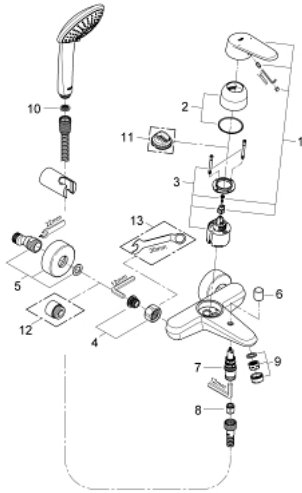

### PRODUKTBESCHREIBUNG

- Farbe: chrom
- Wandmontage
- GROHE SilkMove 46 mm Keramikkartusche
- GROHE Long-Life Shine Oberfläche
- variabel einstellbare Mengenbegrenzung
- automatische Umstellung: Wanne/Brause
- Auslauf mit Mousseur
- integrierter Rückflussverhinderer im Brauseabgang 1/2"
- S-Anschlüsse
- Eigensicher gegen Rückfließen
- mit Brausegarnitur
- Handbrause Euphoria 110 Champagne (27 222)
- Handbrausehalter (27 056)
- Relaxflex-Brauseschlauch 1.500 mm (28 151)

33 395 002 **EURODISC COSMOPOLITAN EINHAND-WANNENBATTERIE, 1/2"**

## 33 395 002 EURODISC COSMOPOLITAN EINHAND-WANNENBATTERIE, 1/2"

### ERSATZTEILE, März 2010 – jetzt

- 1: Hebel (Bestell-Nr. 46743000)
- 2: Kappe (Bestell-Nr. 46427000)
- 3: Kartusche (Bestell-Nr. 46048000)
- 4: Anschlußverschraubung, 1/2" (Bestell-Nr. 45044000)
- 5: S-Anschluss (Bestell-Nr. 12662000)
- 6: Umstellknopf (Bestell-Nr. 64309000)
- 7: Umstellung (Bestell-Nr. 65655000)
- 8: Rückflussverhinderer (Bestell-Nr. 08565000)
- 9: Mousseur (Bestell-Nr. 13952000)
- 10: Sieb (Bestell-Nr. 0700200M)
- 11: Temperaturbegrenzer (Bestell-Nr. 46308000)\*
- 12: Verlängerung 3/4", 20 mm (Bestell-Nr. 0713000M)\*
- 13: Spezialschlüssel (Bestell-Nr. 19377000)\*