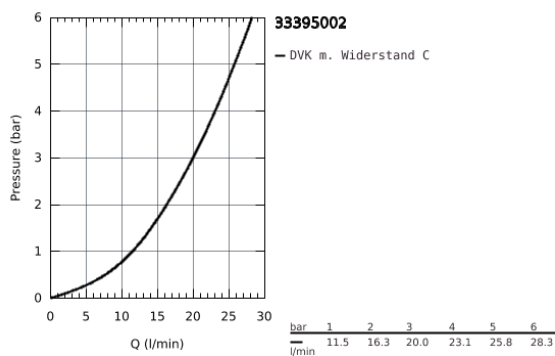

## 33 395 002 EURODISC COSMOPOLITAN EINHAND-WANNENBATTERIE, 1/2"

### PRODUKTBESCHREIBUNG

- Farbe: chrom
- Wandmontage
- GROHE SilkMove 46 mm Keramikkartusche
- GROHE Long-Life Shine Oberfläche
- variabel einstellbare Mengenbegrenzung
- automatische Umstellung: Wanne/Brause
- Auslauf mit Mousseur
- integrierter Rückflussverhinderer im Brauseabgang 1/2"
- S-Anschlüsse
- Eigensicher gegen Rückfließen
- mit Brausegarnitur
- Handbrause Euphoria 110 Champagne (27 222)
- Handbrausehalter (27 056)
- Relaxflex-Brauseschlauch 1.500 mm (28 151)

33 395 002 **EURODISC COSMOPOLITAN EINHAND-WANNENBATTERIE, 1/2"**