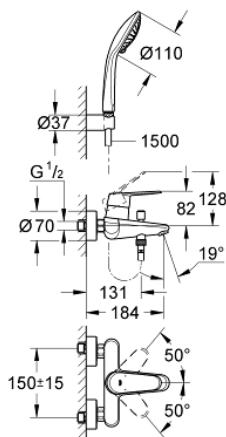

## 33 395 002 EURODISC COSMOPOLITAN EINHAND-WANNENBATTERIE, 1/2"

### PRODUKTBESCHREIBUNG

- Farbe: chrom
- Wandmontage
- GROHE SilkMove 46 mm Keramikkartusche
- GROHE Long-Life Shine Oberfläche
- variabel einstellbare Mengenbegrenzung
- automatische Umstellung: Wanne/Brause
- Auslauf mit Mousseur
- integrierter Rückflussverhinderer im Brauseabgang 1/2"
- S-Anschlüsse
- Eigensicher gegen Rückfließen
- mit Brausegarnitur
- Handbrause Euphoria 110 Champagne (27 222)
- Handbrausehalter (27 056)
- Relaxflex-Brauseschlauch 1.500 mm (28 151)

33 395 002 **EURODISC COSMOPOLITAN EINHAND-WANNENBATTERIE, 1/2"**

### ERSATZTEILE, März 2010 – jetzt

- 1: Hebel (Bestell-Nr. 46743000)
- 2: Kappe (Bestell-Nr. 46427000)
- 3: Kartusche (Bestell-Nr. 46048000)
- 4: Anschlußverschraubung, 1/2" (Bestell-Nr. 45044000)
- 5: S-Anschluss (Bestell-Nr. 12662000)
- 6: Umstellknopf (Bestell-Nr. 64309000)
- 7: Umstellung (Bestell-Nr. 65655000)
- 8: Rückflussverhinderer (Bestell-Nr. 08565000)
- 9: Mousseur (Bestell-Nr. 13952000)
- 10: Sieb (Bestell-Nr. 0700200M)
- 11: Temperaturbegrenzer (Bestell-Nr. 46308000)\*
- 12: Verlängerung 3/4", 20 mm (Bestell-Nr. 0713000M)\*
- 13: Spezialschlüssel (Bestell-Nr. 19377000)\*