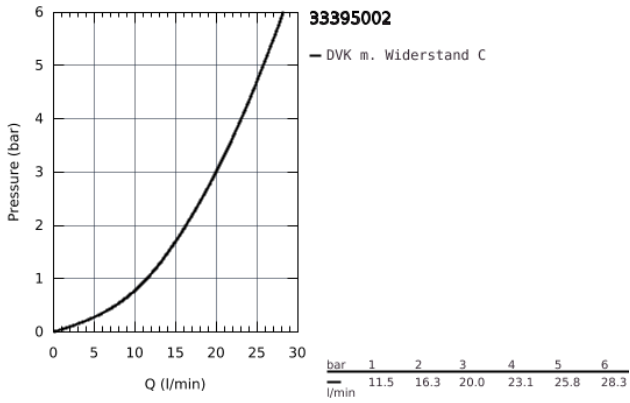

## 33 395 002 EURODISC COSMOPOLITAN EINHAND-WANNENBATTERIE, 1/2"

### PRODUKTBESCHREIBUNG

- Farbe: chrom
- Wandmontage
- GROHE SilkMove 46 mm Keramikkartusche
- GROHE Long-Life Shine Oberfläche
- variabel einstellbare Mengenbegrenzung
- automatische Umstellung: Wanne/Brause
- Auslauf mit Mousseur
- integrierter Rückflussverhinderer im Brauseabgang 1/2"
- S-Anschlüsse
- Eigensicher gegen Rückfließen
- mit Brausegarnitur
- Handbrause Euphoria 110 Champagne (27 222)
- Handbrausehalter (27 056)
- Relaxflex-Brauseschlauch 1.500 mm (28 151)

33 395 002 **EURODISC COSMOPOLITAN EINHAND-WANNENBATTERIE, 1/2"**