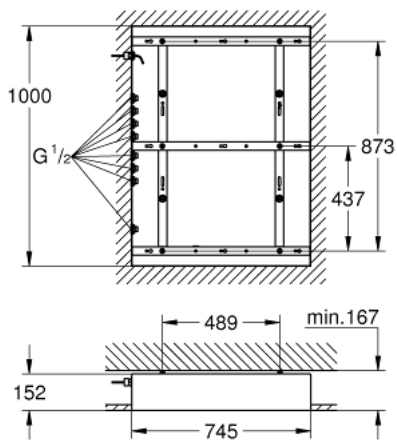

26 376 001 RAINSHOWER F-SERIES 40" ROHBAU-SET

PRODUKTBESCHREIBUNG

- Farbe: chrom
- für den Einbau der Rainshower F-Series 40" AquaSymphony Deckenbrause
- 1000 mm (Breite) x 745 mm (Höhe) x 152 mm (Tiefe)
- min. Installationstiefe: 167 mm
- 1/2" Anschlüsse
- Die Deckenkonstruktion muss den statischen Anforderungen des Produktes entsprechen (Gesamtgewicht Produkt > 70 kg). Die Deckenbrause wird über 8 Abgänge angesteuert. Die Ablauf-Leistung des Abflusses muss ausreichend dimensioniert sein (> 100 l/min).