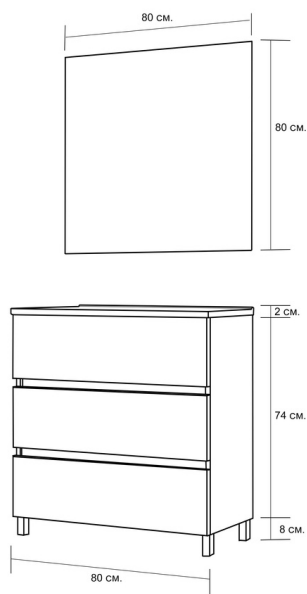

Conjunto de baño CRIS

FICHA TÉCNICA DE PRODUCTO

BAUHAUS

DESCRIPCIÓN

- Mueble montado.
- Mueble con patas a suelo, incluidas.
- Aspecto versátil, perfecto para cualquier baño.
- Distribución 3 cajones interior textil con apertura mediante uñero.
- Cierre soft-close que prolonga la durabilidad de los cajones.
- Gran capacidad de ordenación para el baño.
- Ergonomía y confort diseñado para uso diario.
- Incluye espejo luna lisa y lavabo cerámico.
- Grifo, válvula y sifón no incluido.

Fabricados en España, EU.

TIPO DE LAVABO

- Incluye lavabo cerámico, 1 seno, centrado.

CARACTERÍSTICAS TÉCNICAS

Melamina
16mm

Soft close

Mueble
Montado

MEDIDAS DISPONIBLES

- Mueble (largo x alto x fondo): 80x74x46 cm
- Patas (altura) 8cm
- Espejo (largo x alto): 80x80 cm

ACABADOS DISPONIBLES

Nature

COD SAP

30227091

DESCRIPCIÓN

CJTO. MUEBLE BAÑO CRIS 80