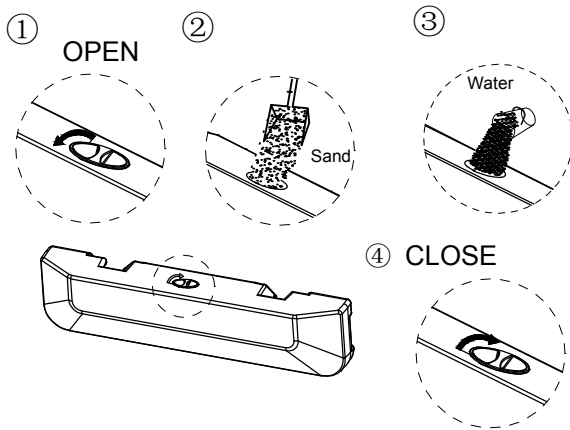

# URM061005C

BAHAG:30192427

1

10 min

mind.80 kg

A	1		K	1	
B	1		L	1	
C	1		M	1	
D	1		AA	4	
E	1		BB	4	
F	2		CC	8	
G	2		DD	1	
H	1		EE	1	
I	1		FF	1	
J	1		FF	1	

01:

04: