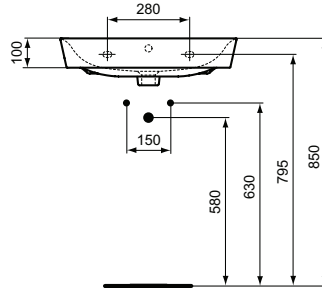

Ideal Standard

Becken

Connect Air