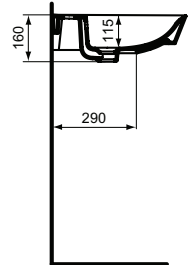

Ideal Standard

Becken

Connect Air