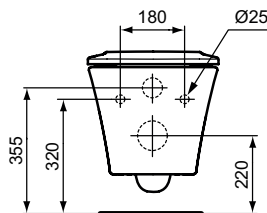

WC

Connect Air

Artikel-Nr.: E005401

Wandtiefspül-WC mit AquaBlade Technologie

Connect Air Wandtiefspül-WC mit AquaBlade Technologie

Farbe: 01 - Weiß (Alpin)

Technologie: Aquablade

Eigenschaften: .W

Mehr Produktdetails:

Montage:	Wandhängend
Zulassungen:	DIN EN 997 CL1 5A/6A + CL2I - DIN EN 33
Gewicht (kg):	24,30
Material:	Sanitär-Keramik
Designer:	Robin Levien
Höhe (mm):	350
Breite (mm):	360
Tiefe/Ausladung (mm):	540
Form:	Rund
Spülmenge (Liter):	4,5
2. Spülmenge (Liter):	6