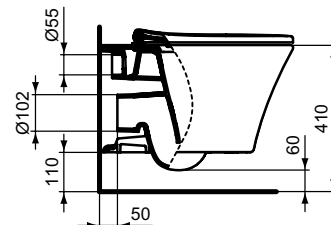

WC

Connect Air

Artikel-Nr.: E005401

Wandtiefspül-WC mit AquaBlade Technologie

Connect Air Wandtiefspül-WC mit AquaBlade Technologie

Farbe: 01 - Weiß (Alpin)

Technologie: Aquablade

Eigenschaften: .W

Mehr Produktdetails:

Montage:	Wandhängend
Zulassungen:	DIN EN 997 CL1 5A/6A + CL2I - DIN EN 33
Gewicht (kg):	24,30
Material:	Sanitär-Keramik
Designer:	Robin Levien
Höhe (mm):	350
Breite (mm):	360
Tiefe/Ausladung (mm):	540
Form:	Rund
Spülmenge (Liter):	4,5
2. Spülmenge (Liter):	6