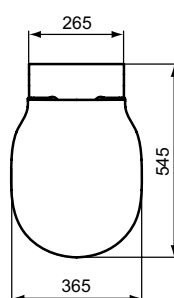

WC

Connect Air

Artikel-Nr.: E005401

Wandtiefspül-WC mit AquaBlade Technologie

Connect Air Wandtiefspül-WC mit AquaBlade Technologie

Farbe: 01 - Weiß (Alpin)

Technologie: Aquablade

Eigenschaften: .W

Mehr Produktdetails:

Montage:	Wandhängend
Zulassungen:	DIN EN 997 CL1 5A/6A + CL2I - DIN EN 33
Gewicht (kg):	24,30
Material:	Sanitär-Keramik
Designer:	Robin Levien
Höhe (mm):	350
Breite (mm):	360
Tiefe/Ausladung (mm):	540
Form:	Rund
Spülmenge (Liter):	4,5
2. Spülmenge (Liter):	6