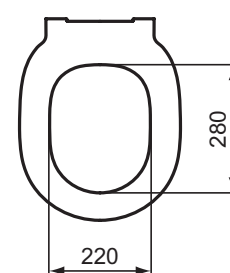

WC

Connect Air

Artikel-Nr.: E036801

WC-Sitz mit Softclosing, Wrapover

Connect Air WC-Sitz mit Softclosing, Wrapover

Farbe: 01 - Weiß (Alpin)

Eigenschaften: .b

Mehr Produktdetails:

Gewicht (kg):	2,1
Material:	Duroplast
Höhe (mm):	50
Breite (mm):	365
Tiefe/Ausladung (mm):	445
Scharniermechanik:	Mit Absenkautomatik
Form:	Rund
Befestigung:	Scharnierbefestigung, oben