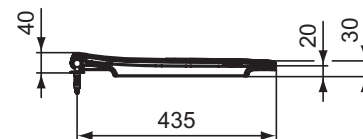

WC

Connect Air

Artikel-Nr.: E036801

WC-Sitz mit Softclosing, Wrapover

Connect Air WC-Sitz mit Softclosing, Wrapover

Farbe: 01 - Weiß (Alpin)

Eigenschaften: .b

Mehr Produktdetails:

Gewicht (kg):	2,1
Material:	Duroplast
Höhe (mm):	50
Breite (mm):	365
Tiefe/Ausladung (mm):	445
Scharniermechanik:	Mit Absenkautomatik
Form:	Rund
Befestigung:	Scharnierbefestigung, oben