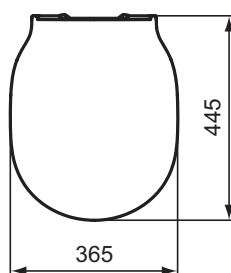

WC

Connect Air

Artikel-Nr.: E036801

WC-Sitz mit Softclosing, Wrapover

Connect Air WC-Sitz mit Softclosing, Wrapover

Farbe: 01 - Weiß (Alpin)

Eigenschaften: .b

Mehr Produktdetails:

Gewicht (kg):	2,1
Material:	Duroplast
Höhe (mm):	50
Breite (mm):	365
Tiefe/Ausladung (mm):	445
Scharniermechanik:	Mit Absenkautomatik
Form:	Rund
Befestigung:	Scharnierbefestigung, oben