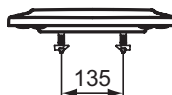

WC

Connect Air

Artikel-Nr.: E036801

WC-Sitz mit Softclosing, Wrapover

Connect Air WC-Sitz mit Softclosing, Wrapover

Farbe: 01 - Weiß (Alpin)

Eigenschaften: .b

Mehr Produktdetails:

Gewicht (kg):	2,1
Material:	Duroplast
Höhe (mm):	50
Breite (mm):	365
Tiefe/Ausladung (mm):	445
Scharniermechanik:	Mit Absenkautomatik
Form:	Rund
Befestigung:	Scharnierbefestigung, oben