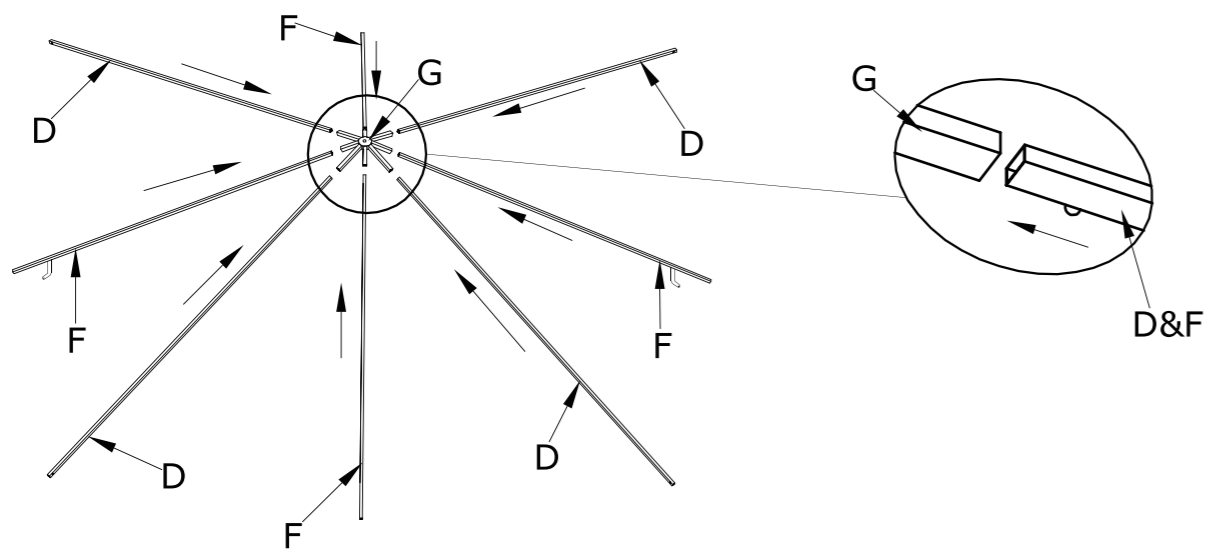

# GFS00050C

BAHAG:28113788

2

120 min

PARTS NO.#	QTY	DESCRIPTION
A	4	
B	4	
C	4	
D	4	
E	4	
F	4	

PARTS NO.#	QTY	DESCRIPTION	PARTS NO.#	QTY	DESCRIPTION
G	1		H	1	
I	4		J	16	 M6X15
K	8	 M6X25	L	12	 M6
M	8		N	24	
O	4		P	2	
Q	12		R	4	

**STEP 01**

**STEP 02**

**STEP 03**

**STEP 04**

**STEP 05**

**STEP 07**

**STEP 06**

**STEP 08**

**STEP 09**

**STEP 10**

**STEP 11**

**STEP 12**

PARTS NO.#	QTY	DESCRIPTION
A	4	
B	4	
C	4	
D	4	
E	4	
F	4	

PARTS NO.#	QTY	DESCRIPTION	PARTS NO.#	QTY	DESCRIPTION
G	1		H	1	
I	4		J	16	 M6X15
K	8	 M6X25	L	12	 M6
M	8		N	24	
O	4		P	2	
Q	12		R	4	