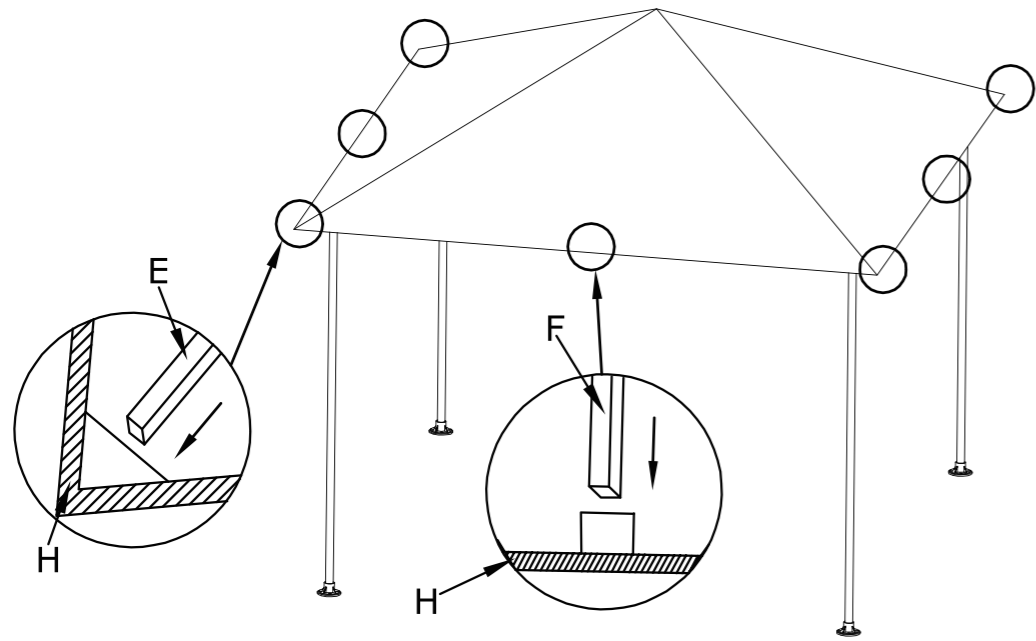

# GFS00050C

BAHAG:28113788

2

120 min

PARTS NO.#	QTY	DESCRIPTION
A	4	
B	4	
C	4	
D	4	
E	4	
F	4	

PARTS NO.#	QTY	DESCRIPTION	PARTS NO.#	QTY	DESCRIPTION
G	1		H	1	
I	4		J	16	 M6X15
K	8	 M6X25	L	12	 M6
M	8		N	24	
O	4		P	2	
Q	12		R	4	

**STEP 01**

**STEP 02**

**STEP 03**

**STEP 04**

**STEP 05**

**STEP 07**

**STEP 06**

**STEP 08**

**STEP 09**

**STEP 10**

**STEP 11**

**STEP 12**

PARTS NO.#	QTY	DESCRIPTION
A	4	
B	4	
C	4	
D	4	
E	4	
F	4	

PARTS NO.#	QTY	DESCRIPTION	PARTS NO.#	QTY	DESCRIPTION
G	1		H	1	
I	4		J	16	 M6X15
K	8	 M6X25	L	12	 M6
M	8		N	24	
O	4		P	2	
Q	12		R	4	