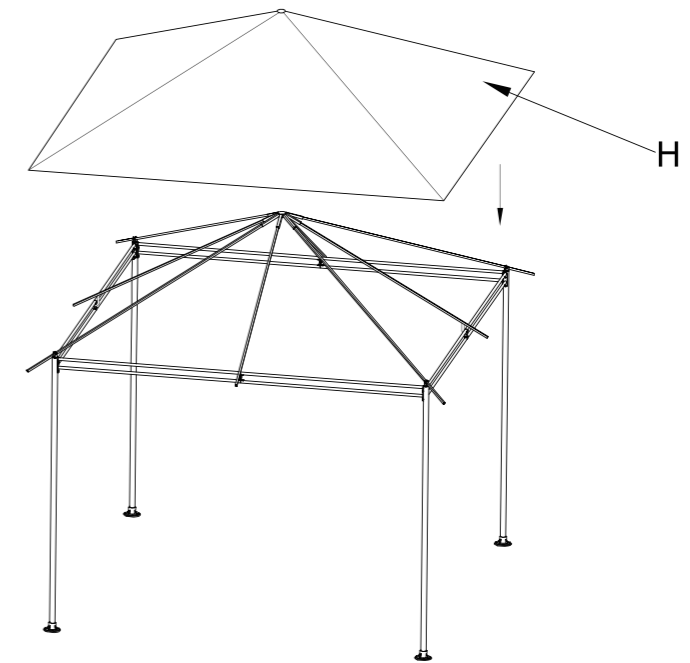

# GFS00050C

BAHAG:28113788

2

120 min

PARTS NO.#	QTY	DESCRIPTION
A	4	
B	4	
C	4	
D	4	
E	4	
F	4	

PARTS NO.#	QTY	DESCRIPTION	PARTS NO.#	QTY	DESCRIPTION
G	1		H	1	
I	4		J	16	 M6X15
K	8	 M6X25	L	12	 M6
M	8		N	24	
O	4		P	2	
Q	12		R	4	

**STEP 01**

**STEP 02**

**STEP 03**

**STEP 04**

**STEP 05**

**STEP 07**

**STEP 06**

**STEP 08**

**STEP 09**

**STEP 10**

**STEP 11**

**STEP 12**

PARTS NO.#	QTY	DESCRIPTION
A	4	
B	4	
C	4	
D	4	
E	4	
F	4	

PARTS NO.#	QTY	DESCRIPTION	PARTS NO.#	QTY	DESCRIPTION
G	1		H	1	
I	4		J	16	 M6X15
K	8	 M6X25	L	12	 M6
M	8		N	24	
O	4		P	2	
Q	12		R	4	