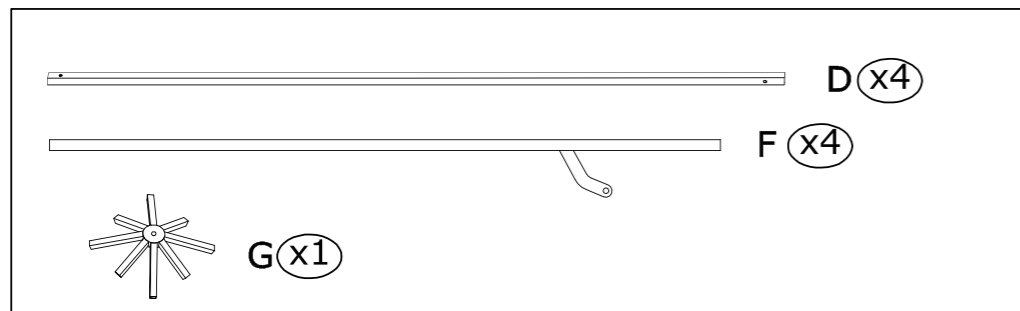

# GFS00050C

BAHAG:28113788

2

120 min

PARTS NO.#	QTY	DESCRIPTION
A	4	
B	4	
C	4	
D	4	
E	4	
F	4	

PARTS NO.#	QTY	DESCRIPTION	PARTS NO.#	QTY	DESCRIPTION
G	1		H	1	
I	4		J	16	 M6X15
K	8	 M6X25	L	12	 M6
M	8		N	24	
O	4		P	2	
Q	12		R	4	

**STEP 01**

**STEP 02**

**STEP 03**

**STEP 04**

**STEP 05**

**STEP 07**

**STEP 06**

**STEP 08**

**STEP 09**

**STEP 10**

**STEP 11**

**STEP 12**

PARTS NO.#	QTY	DESCRIPTION
A	4	
B	4	
C	4	
D	4	
E	4	
F	4	

PARTS NO.#	QTY	DESCRIPTION	PARTS NO.#	QTY	DESCRIPTION
G	1		H	1	
I	4		J	16	 M6X15
K	8	 M6X25	L	12	 M6
M	8		N	24	
O	4		P	2	
Q	12		R	4	