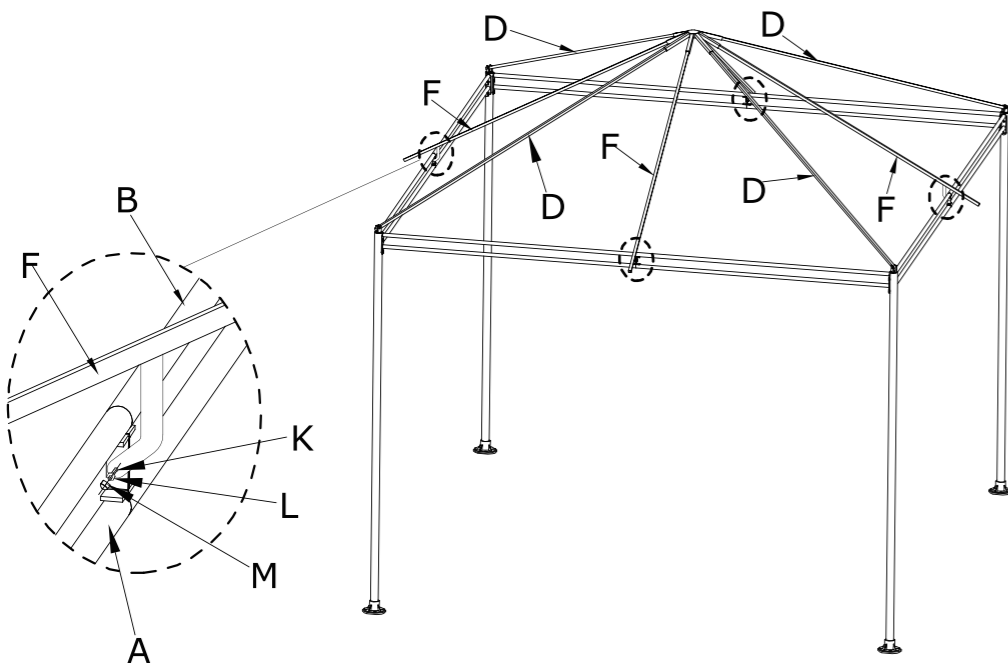

# GFS00050C

BAHAG:28113788

2

120 min

PARTS NO.#	QTY	DESCRIPTION
A	4	
B	4	
C	4	
D	4	
E	4	
F	4	

PARTS NO.#	QTY	DESCRIPTION	PARTS NO.#	QTY	DESCRIPTION
G	1		H	1	
I	4		J	16	 M6X15
K	8	 M6X25	L	12	 M6
M	8		N	24	
O	4		P	2	
Q	12		R	4	

**STEP 01**

**STEP 02**

**STEP 03**

**STEP 04**

**STEP 05**

**STEP 07**

**STEP 06**

**STEP 08**

**STEP 09**

**STEP 10**

**STEP 11**

**STEP 12**

PARTS NO.#	QTY	DESCRIPTION
A	4	
B	4	
C	4	
D	4	
E	4	
F	4	

PARTS NO.#	QTY	DESCRIPTION	PARTS NO.#	QTY	DESCRIPTION
G	1		H	1	
I	4		J	16	 M6X15
K	8	 M6X25	L	12	 M6
M	8		N	24	
O	4		P	2	
Q	12		R	4	