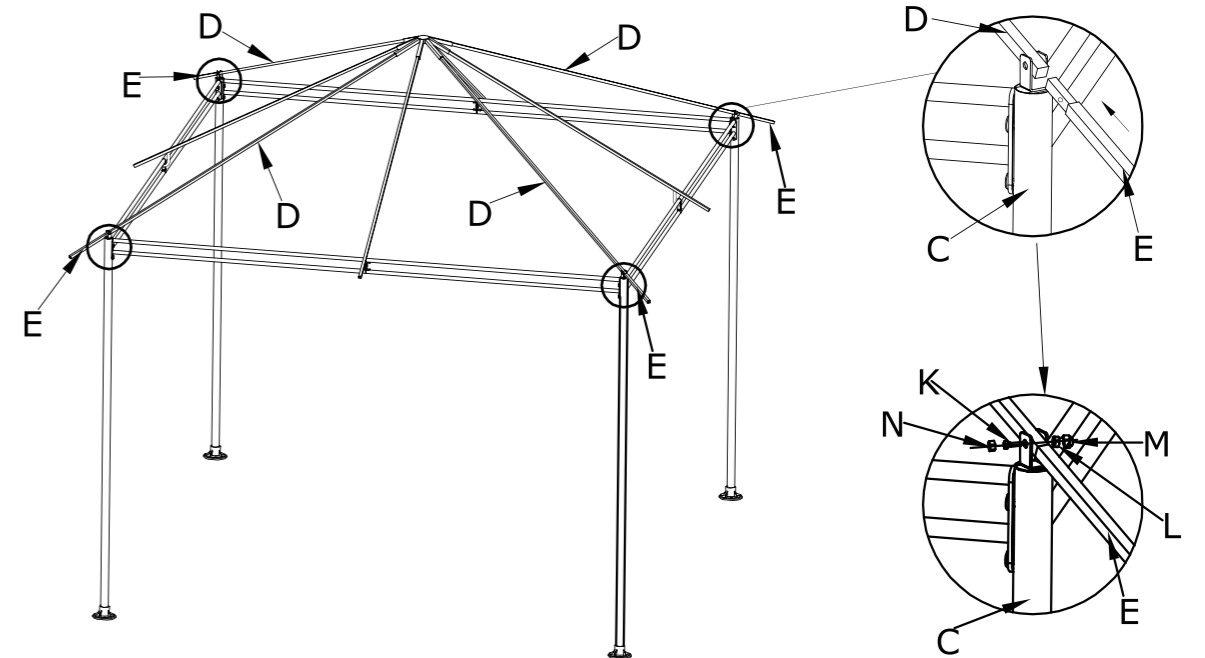

# GFS00050C

BAHAG:28113788

2

120 min

PARTS NO.#	QTY	DESCRIPTION
A	4	
B	4	
C	4	
D	4	
E	4	
F	4	

PARTS NO.#	QTY	DESCRIPTION	PARTS NO.#	QTY	DESCRIPTION
G	1		H	1	
I	4		J	16	 M6X15
K	8	 M6X25	L	12	 M6
M	8		N	24	
O	4		P	2	
Q	12		R	4	

**STEP 01**

**STEP 02**

**STEP 03**

**STEP 04**

**STEP 05**

**STEP 07**

**STEP 06**

**STEP 08**

**STEP 09**

**STEP 10**

**STEP 11**

**STEP 12**

PARTS NO.#	QTY	DESCRIPTION
A	4	
B	4	
C	4	
D	4	
E	4	
F	4	

PARTS NO.#	QTY	DESCRIPTION	PARTS NO.#	QTY	DESCRIPTION
G	1		H	1	
I	4		J	16	 M6X15
K	8	 M6X25	L	12	 M6
M	8		N	24	
O	4		P	2	
Q	12		R	4	