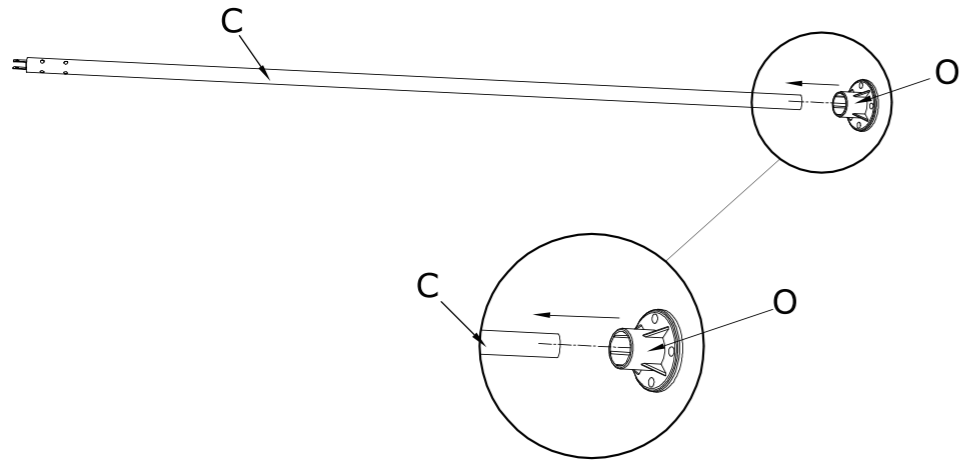

# GFS00050C

BAHAG:28113788

2

120 min

PARTS NO.#	QTY	DESCRIPTION
A	4	
B	4	
C	4	
D	4	
E	4	
F	4	

PARTS NO.#	QTY	DESCRIPTION	PARTS NO.#	QTY	DESCRIPTION
G	1		H	1	
I	4		J	16	 M6X15
K	8	 M6X25	L	12	 M6
M	8		N	24	
O	4		P	2	
Q	12		R	4	

**STEP 01**

**STEP 02**

**STEP 03**

**STEP 04**

**STEP 05**

**STEP 07**

**STEP 06**

**STEP 08**

**STEP 09**

**STEP 10**

**STEP 11**

**STEP 12**

PARTS NO.#	QTY	DESCRIPTION
A	4	
B	4	
C	4	
D	4	
E	4	
F	4	

PARTS NO.#	QTY	DESCRIPTION	PARTS NO.#	QTY	DESCRIPTION
G	1		H	1	
I	4		J	16	 M6X15
K	8	 M6X25	L	12	 M6
M	8		N	24	
O	4		P	2	
Q	12		R	4	