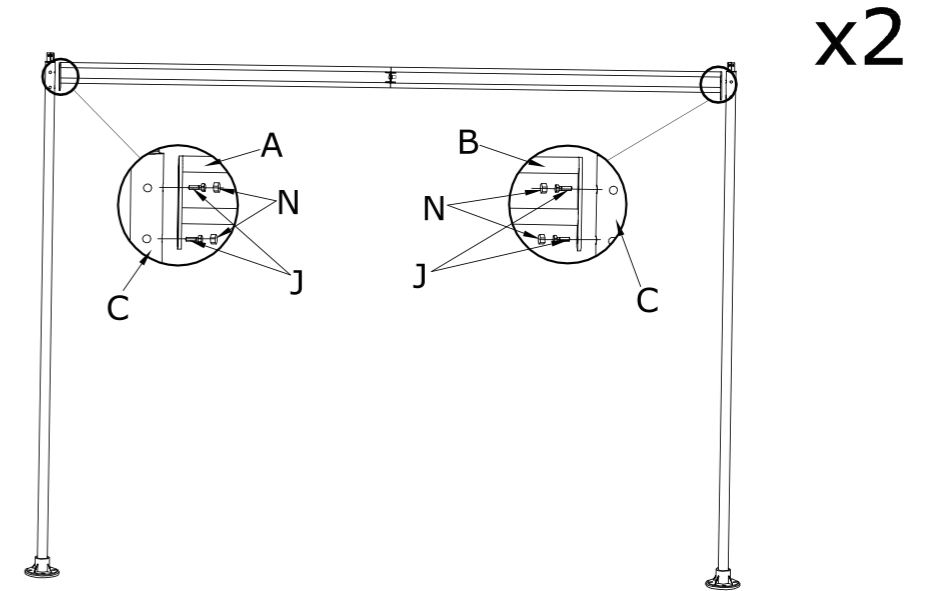

# GFS00050C

BAHAG:28113788

2

120 min

PARTS NO.#	QTY	DESCRIPTION
A	4	
B	4	
C	4	
D	4	
E	4	
F	4	

PARTS NO.#	QTY	DESCRIPTION	PARTS NO.#	QTY	DESCRIPTION
G	1		H	1	
I	4		J	16	 M6X15
K	8	 M6X25	L	12	 M6
M	8		N	24	
O	4		P	2	
Q	12		R	4	

**STEP 01**

**STEP 02**

**STEP 03**

**STEP 04**

**STEP 05**

**STEP 07**

**STEP 06**

**STEP 08**

**STEP 09**

**STEP 10**

**STEP 11**

**STEP 12**

PARTS NO.#	QTY	DESCRIPTION
A	4	
B	4	
C	4	
D	4	
E	4	
F	4	

PARTS NO.#	QTY	DESCRIPTION	PARTS NO.#	QTY	DESCRIPTION
G	1		H	1	
I	4		J	16	 M6X15
K	8	 M6X25	L	12	 M6
M	8		N	24	
O	4		P	2	
Q	12		R	4	