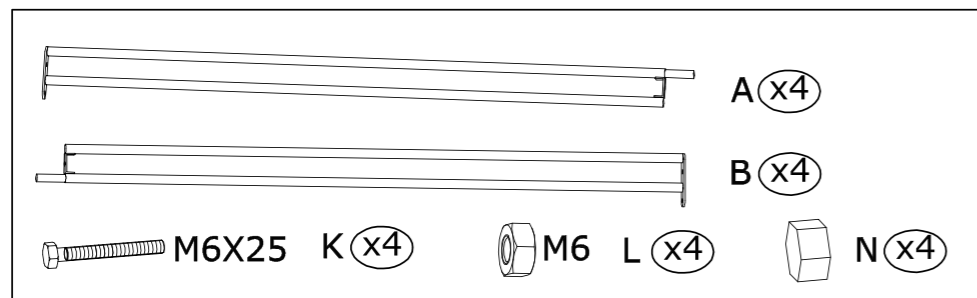

# GFS00050C

BAHAG:28113788

2

120 min

PARTS NO.#	QTY	DESCRIPTION
A	4	
B	4	
C	4	
D	4	
E	4	
F	4	

PARTS NO.#	QTY	DESCRIPTION	PARTS NO.#	QTY	DESCRIPTION
G	1		H	1	
I	4		J	16	 M6X15
K	8	 M6X25	L	12	 M6
M	8		N	24	
O	4		P	2	
Q	12		R	4	

**STEP 01**

**STEP 02**

**STEP 03**

**STEP 04**

**STEP 05**

**STEP 07**

**STEP 06**

**STEP 08**

**STEP 09**

**STEP 10**

**STEP 11**

**STEP 12**

PARTS NO.#	QTY	DESCRIPTION
A	4	
B	4	
C	4	
D	4	
E	4	
F	4	

PARTS NO.#	QTY	DESCRIPTION	PARTS NO.#	QTY	DESCRIPTION
G	1		H	1	
I	4		J	16	 M6X15
K	8	 M6X25	L	12	 M6
M	8		N	24	
O	4		P	2	
Q	12		R	4	