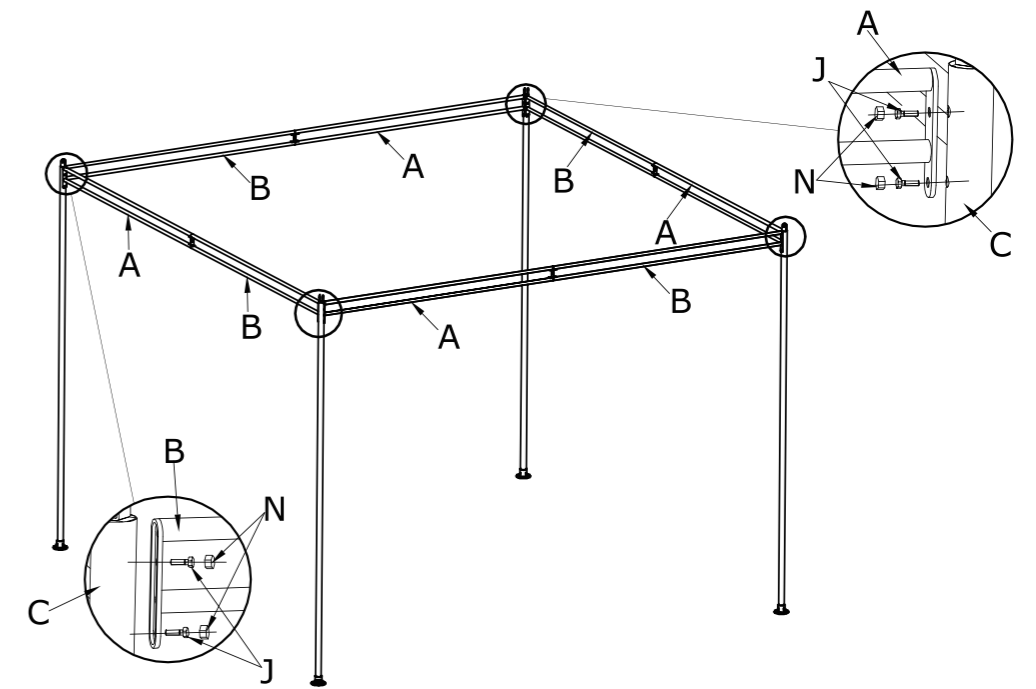

# GFS00050C

BAHAG:28113788

2

120 min

PARTS NO.#	QTY	DESCRIPTION
A	4	
B	4	
C	4	
D	4	
E	4	
F	4	

PARTS NO.#	QTY	DESCRIPTION	PARTS NO.#	QTY	DESCRIPTION
G	1		H	1	
I	4		J	16	 M6X15
K	8	 M6X25	L	12	 M6
M	8		N	24	
O	4		P	2	
Q	12		R	4	

**STEP 01**

**STEP 02**

**STEP 03**

**STEP 04**

**STEP 05**

**STEP 07**

**STEP 06**

**STEP 08**

**STEP 09**

**STEP 10**

**STEP 11**

**STEP 12**

PARTS NO.#	QTY	DESCRIPTION
A	4	
B	4	
C	4	
D	4	
E	4	
F	4	

PARTS NO.#	QTY	DESCRIPTION	PARTS NO.#	QTY	DESCRIPTION
G	1		H	1	
I	4		J	16	 M6X15
K	8	 M6X25	L	12	 M6
M	8		N	24	
O	4		P	2	
Q	12		R	4	