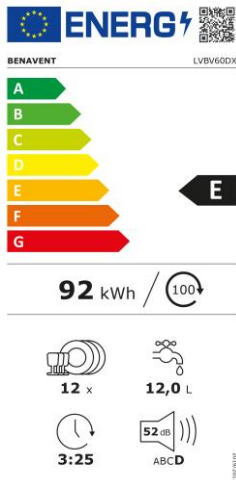

Lavavajillas Benavent LVBV60DX

Benavent
Desde 1944 en tu cocina

Modelo	LVBV60DX
EAN	8437019540548
Características	
Color	Inox
Numero de programas	5
Numero de temperaturas	4
Resistencia oculta	Si
Tipo de filtro	Metal-Plástico
Prelavado	No
Eco 50 °C	Si
Intensivo 65°C	Si
Rápido 30 minutos 40°C	Si
Super 50 minutos 65°C	Si
Higiene 70°C	Si
Etiquetado energético	
Clase energética	E
Consumo energético Kwh/100 ciclos	92 kwh
Capacidad numero de cubiertos	12
Consumo de agua por ciclo	12L
Tiempo de lavado (h). Prog. Eco	3:25
Nivel sonoro	52dB
Eficacia de sonido	D
Tensión/FrecuenciaV/Hz	20-240V/50Hz
Controles de funcionamiento	
Indicador tiempo restante	No
Inicio-pausa	Si
Botón puesta en marcha - Reset	Si
Inicio diferido	Si
Botón media carga	Si
3 en 1	No
Indicador sal	Si
Indicador abrillantador	Si
Indicador ciclos de lavado	Si
Bloqueo niños	No
Cesta superior regulable en altura	SI
Soportes para tazas	Si
Soportes abatibles cesta inferior	SI
Cesto extraible	Si
PROTECCION ANTIDESBORDAMIENTO	SI
ANTICALENTAMIENTO	SI
SISTEMA ANTIFUGA DE AGUA	SI
Dimensiones	
Alto	850mm
Ancho	598mm
Profundidad	598mm
Peso (Kgs)NETO	41Kgs
Peso (Kgs)BRUTO	42,6kgs
Medidas embalaje(AnchoxProfundoxAlto)mm.	644X661X881