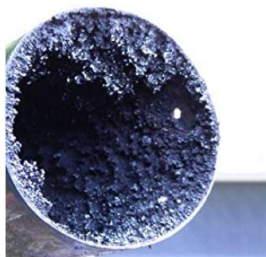

CABEZAL ACERO 200 mm - Rosca Métrica 12

862601

CÓDIGO BARRAS - EAN 13

8413380 862601

TIPO DE EMBALAJE

Granel

UNIDADES / CAJA

Contenido de la caja 1 unidad

Producto

Presentación

Uso

DENOMINACIÓN PRODUCTO

CABEZAL ACERO 200 mm - Rosca Métrica 12

DESCRIPCIÓN

Cabezal deshollinador de acero 200 mm con rosca métrica 12 para la limpieza de tubos de chimenea

MEDIDAS

- Diámetro: Ø 200 milímetros
- Peso: 240 gramos
- Color : Gris

CARACTERÍSTICAS

- Para todos los conductos, salvo tubos de acero inoxidable; permite la limpieza de cámara de combustión, conductos y de todas las zonas de difícil acceso
- No incluye la varilla