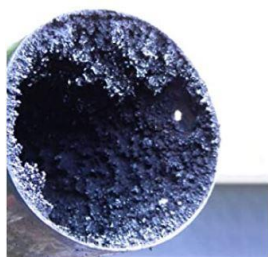

CABEZAL ACERO 250 mm - Rosca Métrica 12

862618

CÓDIGO BARRAS - EAN 13

8413380 862618

TIPO DE EMBALAJE

Granel

UNIDADES / CAJA

Contenido de la caja 1 unidad

Producto

Presentación

Uso

DENOMINACIÓN PRODUCTO

CABEZAL ACERO 250 mm - Rosca Métrica 12

DESCRIPCIÓN

Cabezal deshollinador de acero 250 mm con rosca métrica 12 para la limpieza de tubos de chimenea

MEDIDAS

- Diámetro: Ø 250 milímetros
- Peso: 290 gramos
- Color : Gris

CARACTERÍSTICAS

- Para todos los conductos, salvo tubos de acero inoxidable; permite la limpieza de cámara de combustión, conductos y de todas las zonas de difícil acceso
- No incluye la varilla