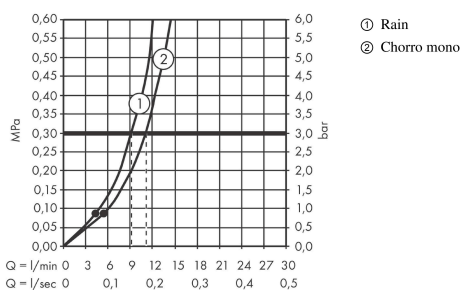

Jocolino

Teleducha para niños cocodrilo 2jet

Acabado: **sin texto** ref.: **28788570**

Descripción

Características

- Cabezal: 27 mm
- Tipo de chorro: Rain, MonoRain
- Cambio del tipo de chorro con difusor giratorio
- Máximo caudal a 3 bar: 11 l/min
- Caudal Mono (a 3 bar): 9,1 l/min
- Caudal Rain (a 3 bar): 11 l/min
- Manecilla ergonómica perfecta para manos pequeñas
- Ojos saltones que interactúan con el niño
- Los residuos de cal en las boquillas se eliminan al girar el cabezal para cambiar de tipo de chorro
- P-IX 38055/IA

Tecnología

Premios de diseño

Ilustración del producto

Dibujo a escala

Diagrama de flujo

Los valores de consumo han sido medidos en la práctica con los grifos correspondientes (termostato/mezclador/válvula empotrada).