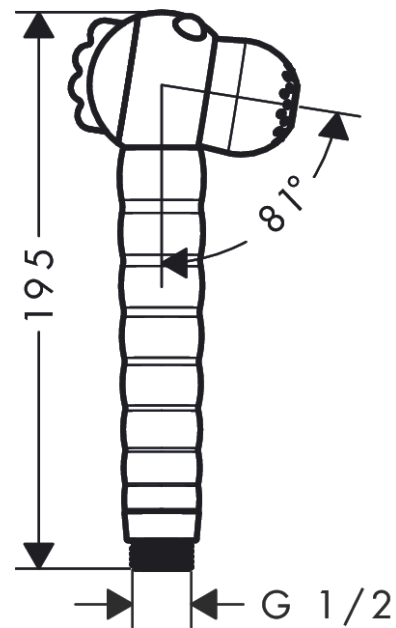

Jocolino

Teleducha para niños cocodrilo 2jet

Acabado: **sin texto** ref.: **28788570**

Descripción

Características

- Cabezal: 27 mm
- Tipo de chorro: Rain, MonoRain
- Cambio del tipo de chorro con difusor giratorio
- Máximo caudal a 3 bar: 11 l/min
- Caudal Mono (a 3 bar): 9,1 l/min
- Caudal Rain (a 3 bar): 11 l/min
- Manecilla ergonómica perfecta para manos pequeñas
- Ojos saltones que interactúan con el niño
- Los residuos de cal en las boquillas se eliminan al girar el cabezal para cambiar de tipo de chorro
- P-IX 38055/IA

Tecnología

Premios de diseño

Ilustración del producto

Dibujo a escala

Diagrama de flujo

Los valores de consumo han sido medidos en la práctica con los grifos correspondientes (termostato/mezclador/válvula empotrada).

Jocolino
Teleducha para niños cocodrilo 2jet
Acabado: sin texto ref.: 28788570

Vista despiezada

Año de fabricación: >05/21

Jocolino
Teleducha para niños cocodrilo 2jet
Acabado: **sin texto** ref.: **28788570**

Lista de piezas de recambio

Año de fabricación: >05/21

Posición	Descripción	ref.	CP	UE
1	Junta plana con filtro	94246000	1	1