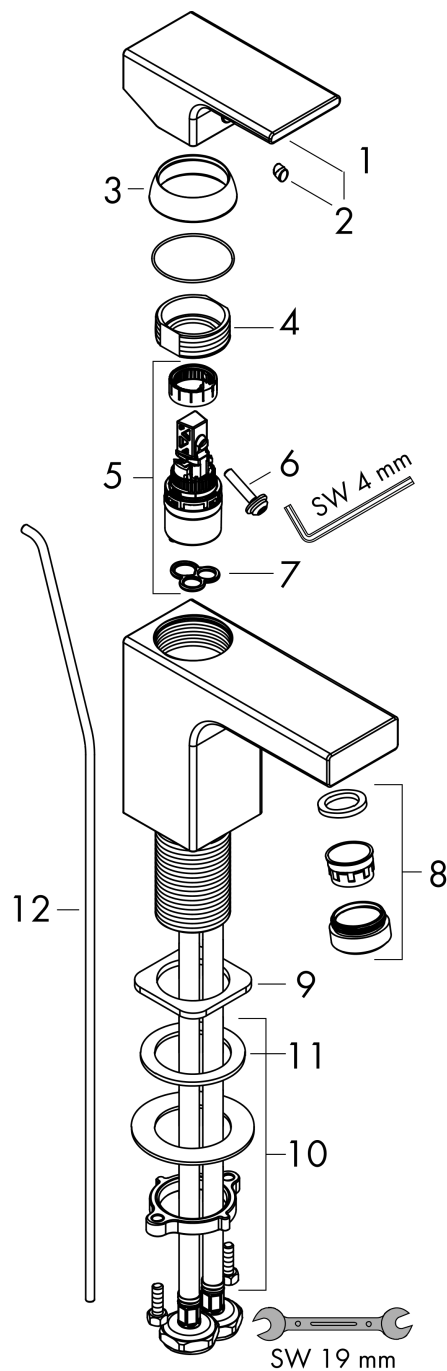

Vernis Shape

Mezclador monomando de lavabo 70 CoolStart con vaciador automático

Acabado: **cromo** ref.: **71593000**

Descripción

Características

- Consiste en: Mezclador monomando de lavabo, Vaciador
- ComfortZone 70
- Proyección: 89 mm
- Altura del caño: 71 mm
- Chorro ajustable
- Máximo caudal a 3 bar: 5 l/min
- Conducciones internas de agua aisladas
- Vaciador automático de 1 ¼"
- Material del vaciador: Sintético
- PA-IX 38133/IO
- DVGW_NE-6506DM0446
- ACS 20 ACC NY 139, valide jusqu'au 05.06.2025
- WRAS 2101057
- Kiwa K6161_Mechanical Mixers EN817
- FTA_STF_KIWA-13255-01
- FTA_STF_KIWA-13255-01

Vernis Shape

Mezclador monomando de lavabo 70 CoolStart con vaciador automático

Acabado: **romo** ref.: **71593000**

Vista despiezada

Año de fabricación: >04/21

Vernis Shape**Mezclador monomando de lavabo 70 CoolStart con vaciador automático**Acabado: **cromo** ref.: **71593000****Lista de piezas de recambio**

Año de fabricación: >04/21

Posición	Descripción	ref.	CP	UE
1	Mando	93684000	8	1
2	Tapón	96338000	1	1
3	Florón	93680000	7	1
4	Tuerca	93686000	7	1
5	Cartucho	97685000	11	1
6	Tornillo	95140000	2	1
7	Junta	98865000	8	1
8	Airador girable M24x1 (5 l/min)	93834000	6	1
9	Junta	93687000	1	1
10	Set de fijación completo (Ø 32)	13961000	7	1
11	Arandela	97548000	1	1
12	Conexión flexible 450 mm M8x0,75 G3/8	97206000	8	1
13	Junta toroidal 7x1,5	98422000	1	1
14	Tirador	93683000	4	1
a	Vaciadores	92168000	9	1
b	Prolongación 35 mm para fijación	13898000	12	1