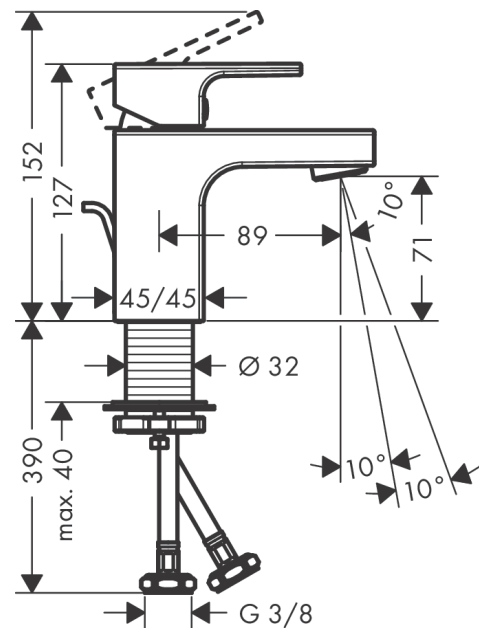

Vernis Shape

Mezclador monomando de lavabo 70 CoolStart con vaciador automático

Acabado: **cromo** ref.: **71593000**

Descripción

Características

- Consiste en: Mezclador monomando de lavabo, Vaciador
- ComfortZone 70
- Proyección: 89 mm
- Altura del caño: 71 mm
- Chorro ajustable
- Máximo caudal a 3 bar: 5 l/min
- Conducciones internas de agua aisladas
- Vaciador automático de 1 ¼"
- Material del vaciador: Sintético
- PA-IX 38133/IO
- DVGW_NE-6506DM0446
- ACS 20 ACC NY 139, valide jusqu'au 05.06.2025
- WRAS 2101057
- Kiwa K6161_Mechanical Mixers EN817
- FTA_STF_KIWA-13255-01
- FTA_STF_KIWA-13255-01

Tecnología

Certificados

Ilustración del producto

Dibujo a escala

Vernis Shape

Mezclador monomando de lavabo 70 CoolStart con vaciador automático

Acabado: **cromo** ref.: **71593000**

Diagrama de flujo

Vernis Shape

Mezclador monomando de lavabo 70 CoolStart con vaciador automático

Acabado: **romo** ref.: **71593000**

Vista despiezada

Año de fabricación: >04/21

Vernis Shape**Mezclador monomando de lavabo 70 CoolStart con vaciador automático**Acabado: **cromo** ref.: **71593000****Lista de piezas de recambio**

Año de fabricación: >04/21

Posición	Descripción	ref.	CP	UE
1	Mando	93684000	8	1
2	Tapón	96338000	1	1
3	Florón	93680000	7	1
4	Tuerca	93686000	7	1
5	Cartucho	97685000	11	1
6	Tornillo	95140000	2	1
7	Junta	98865000	8	1
8	Airador girable M24x1 (5 l/min)	93834000	6	1
9	Junta	93687000	1	1
10	Set de fijación completo (Ø 32)	13961000	7	1
11	Arandela	97548000	1	1
12	Conexión flexible 450 mm M8x0,75 G3/8	97206000	8	1
13	Junta toroidal 7x1,5	98422000	1	1
14	Tirador	93683000	4	1
a	Vaciadores	92168000	9	1
b	Prolongación 35 mm para fijación	13898000	12	1