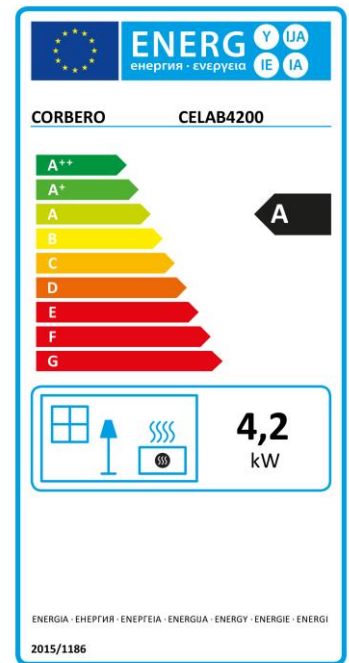

# Estufas Estufa Catalítica\_CELAB4200

GARANTIA  
**3**  
AÑOS  
Corberó

- Estufa de Butano llama Azul
- Dimensiones 42 X 45 X 81,5
- 2 potencias (2400W, 4200W)
- Gas Butano, Gas propano
- Encendido automático.
- Triple Sistema de Seguridad

# Estufa Catalítica\_ CELAB4200

Modelo	CELAB4200
EAN	8436607750093
<b>Características</b>	
Tipo Estufa	Estufa de Butano llama Azul
Tipo de Gas	G30/G31- Butano/Propano
Categoría de Gas	I3+
Presión mbar	28-30/37
Niveles de Potencia	2 potencias (2400W, 4200W)
Potencia Nominal Kw	4,2
Consumo nominal g/h	300
Potencia mínima Kw	2,4
Consumo mínima g/h	150
Max capacidad de Butano Kg	15
<b>Prestaciones</b>	
Color	Negro
Control	Mecánico con mandos
Llama	Encendido automático
Función especial	Plegable
Ruedas	Si,4
Asas Ergonómicas	Si,2
Sistema de Seguridad	Triple Sistema de Seguridad
<b>Dimensiones Producto</b>	
Profundo mm	420
Ancho placa mm	450
Alto placa mm	815
<b>Dimensiones Embalaje</b>	
Profundo mm	280
Ancho placa mm	450
Alto placa mm	820
Peso Neto (Kg)	11
Peso Bruto (Kg)	12
<b>Fabricado en</b>	
Pais	Italia