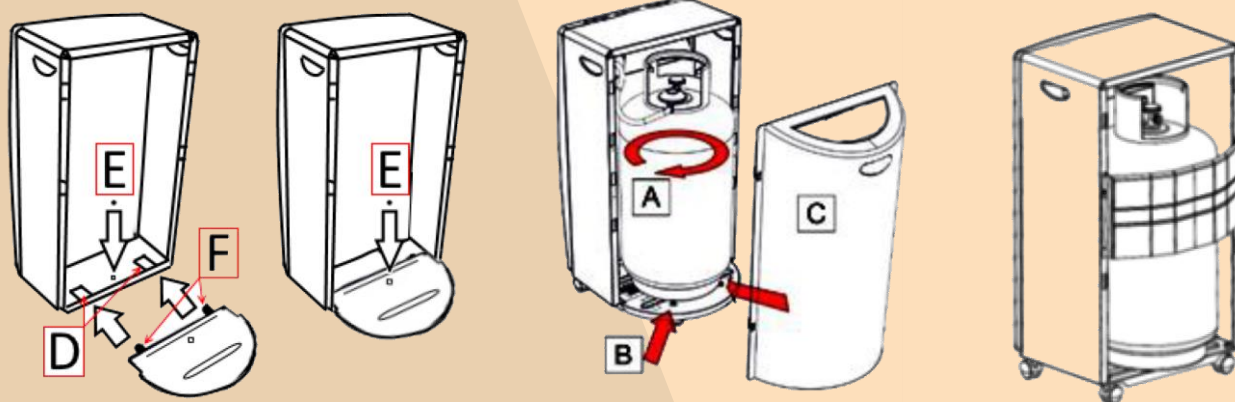

# Estufas Estufa Catalítica\_CELAB4200

GARANTIA  
**3**  
AÑOS  
Corberó

- Estufa de Butano llama Azul
- Dimensiones 42 X 45 X 81,5
- 2 potencias (2400W, 4200W)
- Gas Butano, Gas propano
- Encendido automático.
- Triple Sistema de Seguridad