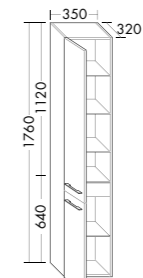

Abbildung: links