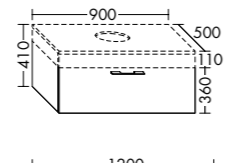

Waschtischunterschranke

Der Waschtischunterschrank glänzt mit seiner hochwertigen Anmutung und Stabilität. Führungsschienen aus Metall mit Softclose System für ein sanftes und leises Schließen der Schublade. Raffinierte Details wie die verchromten Metallgriffe runden das edle Design ab.

Kompatibel für den Waschtisch 65 cm inkl. Raumsparnsiphon BxTxH 900 x 500 x 360 mm, 1 Auszug (ohne Konsolenplatte)
Weiß Hochglanz Nr. 25794892¹ 265,00 €
Eiche Cordoba* Nr. 25808508¹ 265,00 €

Kompatibel für den Waschtisch 80 cm inkl. Raumsparnsiphon BxTxH 1.200 x 500 x 360 mm, 1 Auszug (ohne Konsolenplatte)
Weiß Hochglanz Nr. 25800489² 312,00 €
Eiche Cordoba* Nr. 25796630² 312,00 €