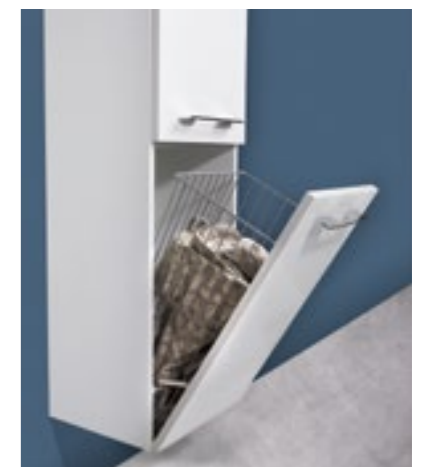

Ganzkörperspiegel

BxHxT 400 x 1.600 x 150 mm, 1 Koffertür,
5 Ablagen, Alu-Optik, 1 Spiegel, Spiegel ist
wandmontiert
Weiß Hochglanz Nr. L: 26755865 439,00 €
Nr. R: 26754826 439,00 €
Eiche Cordoba Nachbildung Nr. L: 27812374 439,00 €
Nr. R: 27812383 439,00 €

HINWEIS:
Energieeffizienzklasse G

*Eiche Cordoba Nachbildung

*Eiche Cordoba Nachbildung