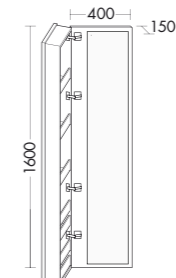

### Ganzkörperspiegel

BxHxT 400 x 1.600 x 150 mm, 1 Koffertür,  
5 Ablagen, Alu-Optik, 1 Spiegel, Spiegel ist  
wandmontiert  
Weiß Hochglanz Nr. L: 26755865 439,00 €  
Nr. R: 26754826 439,00 €  
Eiche Cordoba Nachbildung Nr. L: 27812374 439,00 €  
Nr. R: 27812383 439,00 €