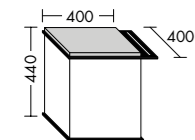

Roll Container

Roll Container mit vielfältigen Einsatzmöglichkeiten. Ideal als Sitzgelegenheit, mit zusätzlichem Stauraum unter dem Sitzkissen. Herausnehmbarer Wäschebeutel. Das Sitzkissen ist abwaschbar und der Melamin-Korpus sorgt für eine leichte Reinigung.

BxTxH 400 x 400 x 440 mm,
1 Wäschesack, 1 Sitzkissen
(Kunstleder Braun), 1 Handtuchhalter,
4 Möbelrollen
Eiche Cordoba* Nr. 25802829 279,00 €