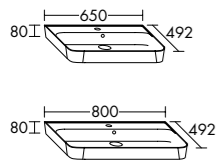

Keramik-Waschtisch

Keramik wird aus den hochwertigen Porzellanrohstoffen Kaolin, Ton, Feldspat und Quarz industriell gefertigt. Bei Brenntemperaturen von 1.250 °C bildet der keramische Scherben mit der Glasur eine feste Verbindung, die dem Produkt eine hohe mechanische Festigkeit und eine geschlossene Glasoberfläche verleiht. Inklusive Push to open-System, Abdeckung Weiß.

BxTxH 650 x 492 x 80 mm,
Muldentiefe: 110 mm,
Beckenmaß: 623 x 342 mm,
inkl. Raumsparnsiphon
Alpinweiß Nr. 25803594¹ 97,00 €

BxTxH 800 x 492 x 80 mm,
Muldentiefe: 110 mm,
Beckenmaß: 773 x 342 mm,
inkl. Raumsparnsiphon
Alpinweiß Nr. 25800470² 142,00 €