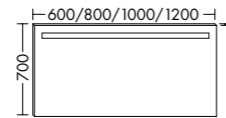

Leuchtspiegel mit LED-Beleuchtung

BxTxH 600 x 40 x 700 mm, 1.752,5 Lumen, LED-Beleuchtung, Seitenbeleuchtung, 4.000 Kelvin, 1 Schalter rechts Nr. 25806061 205,00 €

BxTxH 800 x 40 x 700 mm, 1.987,5 Lumen, LED-Beleuchtung, Seitenbeleuchtung, 4.000 Kelvin, 1 Schalter rechts Nr. 25794883 224,00 €

BxTxH 1.000 x 40 x 700 mm, 2.100 Lumen, LED-Beleuchtung, Seitenbeleuchtung, 4.000 Kelvin, 1 Schalter rechts, Nr. 25796621 242,00 €

BxTxH 1.200 x 40 x 700 mm, 2.362,5 Lumen, LED-Beleuchtung, Seitenbeleuchtung, 4.000 Kelvin, 1 Schalter rechts, Nr. 25806070 261,00 €