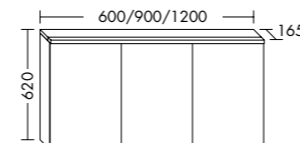

INFO

60er LED-Spiegelschrank Weiß Hochglanz ist baugleich mit den Serien Aurinia und Loft.