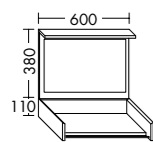

Schminkkonsole

Perfekter Schminkplatz mit extra Stauraum und direkter Nähe zum Waschbecken. Dabei jedoch immer noch platzsparend. Mit hydraulischen Dämpfern für sanftes und leises Schließen.

BxTxH 600 x 500 x 110 mm,
1 Klappe, 1 Handtuchhalterstange,
1 Spiegel, Montage links/rechts möglich
Weiß Hochglanz Nr. 25804807 221,00 €
Eiche Cordoba* Nr. 25804010 221,00 €