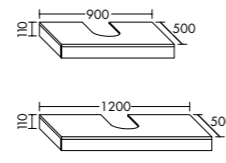

BxTxH 650 x 492 x 80 mm,  
Muldentiefe: 110 mm,  
Beckenmaß: 623 x 342 mm,  
inkl. Raumsparnsiphon  
Alpinweiß Nr. 25803594<sup>1</sup> 97,00 €

BxTxH 800 x 492 x 80 mm,  
Muldentiefe: 110 mm,  
Beckenmaß: 773 x 342 mm,  
inkl. Raumsparnsiphon  
Alpinweiß Nr. 25800470<sup>2</sup> 142,00 €