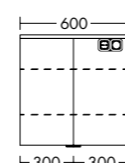

LED-Spiegelschränke

Mit horizontaler LED-Aufsatzleuchte

BxTxH 600 x 165 x 620 mm,
412,5 Lumen, Spiegeltüren beidseitig
verspiegelt, LED-Aufsatzleuchte,
4.000 Kelvin, Glaseinlegeböden,
Schalter-/Steckdosenelement, IP24
Weiß Hochglanz Nr. 26768377 307,00 €
Eiche Cordoba* Nr. 25794874 307,00 €