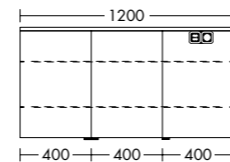

BxTxH 1.200 x 165 x 620 mm,
1.500 Lumen, Spiegeltüren beidseitig
verspiegelt, LED-Aufsatzleuchte,
4.000 Kelvin, Glaseinlegeböden,
Schalter-/Steckdosenelement, IP24
Weiß Hochglanz Nr. 25802801 478,00 €
Eiche Cordoba* Nr. 25802810 478,00 €