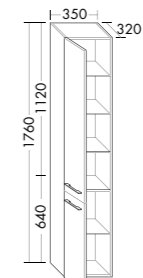

Abbildung: links