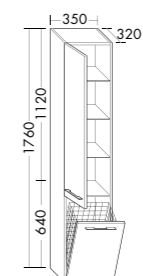

Abbildung: links

Hochschränke

BxHxT 350 x 1.760 x 320 mm, 2 Türen,
4 Glaseinlegeböden, 1 fester Boden
Weiß Hochglanz Nr. L: 26758651 294,00 €
Nr. R: 26767435 294,00 €
Eiche Cordoba Nachbildung Nr. L: 27812408 294,00 €
Nr. R: 27812392 294,00 €

BxHxT 350 x 1.760 x 320 mm 2 Türen, 1 Innen-
schublade, 4 Glaseinlegeböden, 1 fester Boden
Weiß Hochglanz Nr. L: 26758633 341,00 €
Nr. R: 26769909 341,00 €
Eiche Cordoba Nachbildung Nr. L: 27814501 341,00 €
Nr. R: 27813146 341,00 €

BxHxT 350 x 1.760 x 320 mm, 1 Tür, 1 Wäschekippe,
3 Glaseinlegeböden, 1 fester Boden
Weiß Hochglanz Nr. L: 26770345 329,00 €
Nr. R: 26770309 329,00 €
Eiche Cordoba Nachbildung Nr. L: 27813137 329,00 €
Nr. R: 27784419 329,00 €