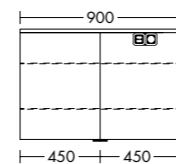

BxTxH 900 x 165 x 620 mm,
630 Lumen, Spiegeltüren beidseitig
verspiegelt, LED-Aufsatzleuchte,
4.000 Kelvin, Glaseinlegeböden,
Schalter-/Steckdosenelement, IP24
Weiß Hochglanz Nr. 25803886 392,00 €
Eiche Cordoba* Nr. 25799471 392,00 €