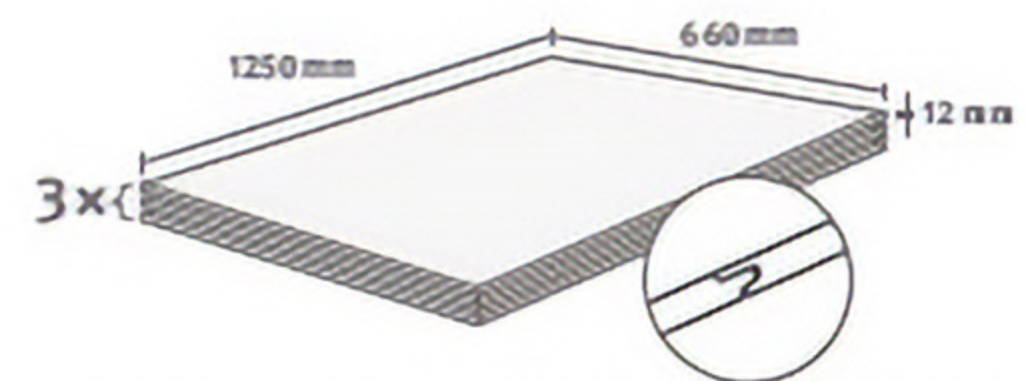

EGGER Holzwerkstoffe

Design: Rovigo Beton

Wismar GmbH & Co. KG

Decor-No.: D0003 Art.-No.: 1630020

Am Haffeld 1

23970 Wismar

- Eindrucksvolle, authentische Optik und Haptik
- Handliches Format ermöglicht schnelle und einfache Installation
- Fugenlose Verlegung durch das umlaufende Nut- und Federprofil
- Stabiler Halt bei der Montage von TV oder Regalen
- Lichtschalter und Steckdosen sind einfach und sauber integrierbar