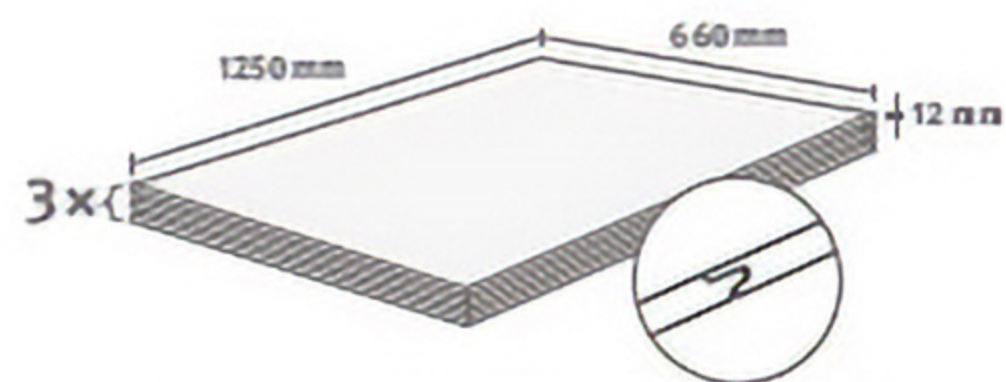

## Design-Wandpaneele aus Holz

EGGER Holzwerkstoffe

Design: Annaba Eiche Natur

Wismar GmbH & Co. KG

Decor-No.: DO002 Art.-No: 1630013

Am Haffeld 1

23970 Wismar

- Eindrucksvolle, authentische Optik und Haptik
- Handliches Format ermöglicht schnelle und einfache Installation
- Fugenlose Verlegung durch das umlaufende Nut- und Federprofil
- Stabiler Halt bei der Montage von TV oder Regalen
- Lichtschalter und Steckdosen sind einfach und sauber integrierbar

Inhalt pro Packung: 2,48 m<sup>2</sup> | 18,4 kg | 3 Stk.

Made In Germany