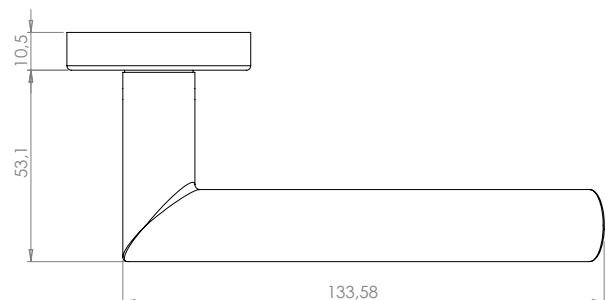

NEW JERSEY

- Einfache Montage
- Sorgfältig bearbeitete Oberflächen
- Langlebig hohe Qualität
- Passt auf herkömmliche Türen
- Wartungsfreies Gleitlager
- Lieferumfang: Griffpaar auf Rosetten, Schlüssel-Rosettensatz, Befestigungssatz, Bohrschablone

NEW JERSEY

- *easy mounting*
- *precise processed surface*
- *Durable high quality*
- *Fits conventional doors*
- *resistant slide bearing*
- *in the box: door handle on the rose, key-hole-rose, mounting kit, drill-plan*