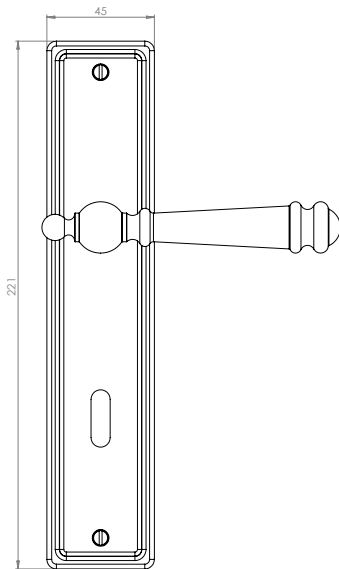

## INDIANA

- Einfache Montage
- Sorgfältig bearbeitete Oberflächen
- Langlebig hohe Qualität
- Passt auf herkömmliche Türen
- Wartungsfreies Gleitlager
- Lieferumfang: Griffpaar auf Rosetten, Schlüssel-Rosettensatz, Befestigungssatz, Bohrschablone

## INDIANA

- *easy mounting*
- *precise processed surface*
- *Durable high quality*
- *Fits conventional doors*
- *resistant slide bearing*
- *in the box: door handle on the rose, key-hole-rose, mounting kit, drill-plan*