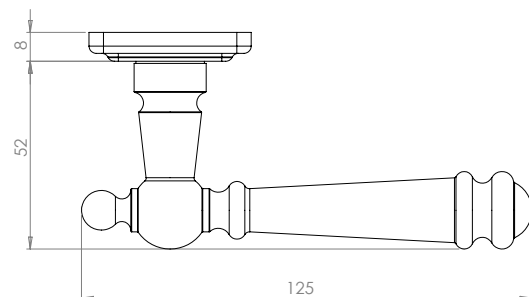

## INDIANA

- Einfache Montage
- Sorgfältig bearbeitete Oberflächen
- Langlebig hohe Qualität
- Passt auf herkömmliche Türen
- Wartungsfreies Gleitlager
- Lieferumfang: Griffpaar auf Rosetten, Schlüssel-Rosettensatz, Befestigungssatz, Bohrschablone

## INDIANA

- *easy mounting*
- *precise processed surface*
- *Durable high quality*
- *Fits conventional doors*
- *resistant slide bearing*
- *in the box: door handle on the rose, key-hole-rose, mounting kit, drill-plan*